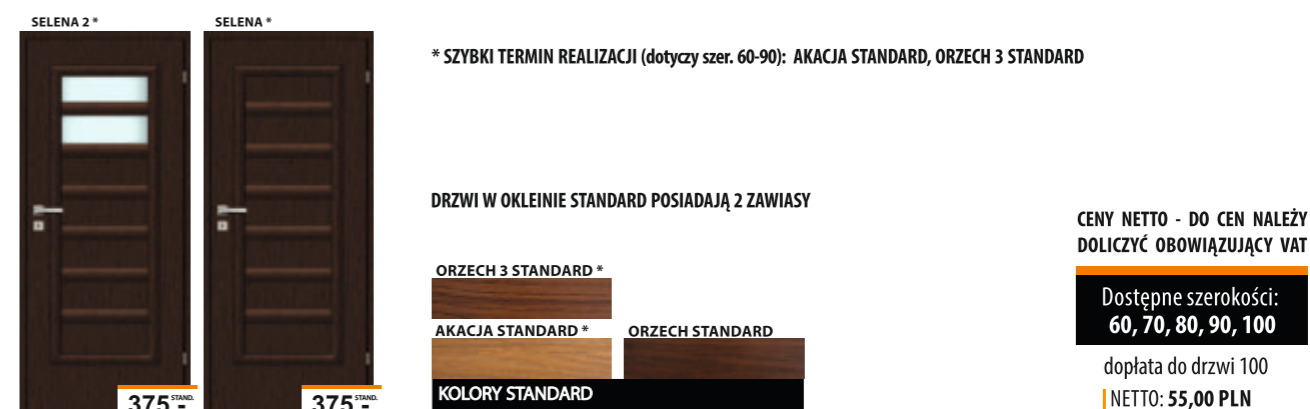

DRZWI W OKLEINIE LUX POSIADAJĄ 3 ZAWIASY / DRZWI W OKLEINIE STANDARD POSIADAJĄ 2 ZAWIASY

CENY NETTO - DO CEN NALEŻY DOLICZYĆ OBOWIĄZUJĄCY VAT

Dostępne szerokości:  
**60, 70, 80, 90, 100**

dopłata do drzwi 100  
**NETTO: 55,00 PLN**