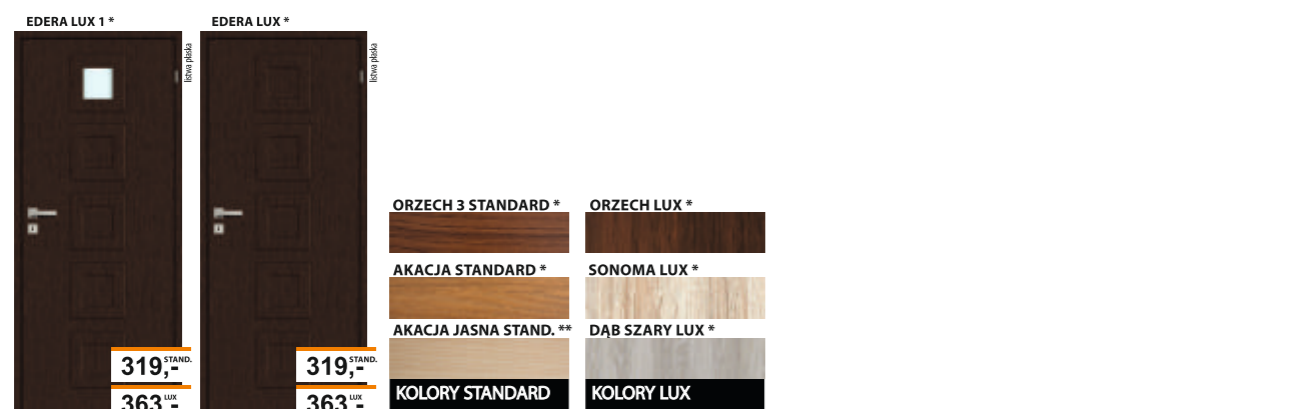

- ORZECH 3 STANDARD *
- AKACJA STANDARD *
- KOLORY STANDARD
- ORZECH LUX *
- SONOMA LUX *
- DĄB SZARY LUX *
- KOLORY LUX

- ORZECH 3 STANDARD *
- AKACJA STANDARD *
- AKACJA JASNA STAND.**
- KOLORY STANDARD
- ORZECH LUX *
- SONOMA LUX *
- DĄB SZARY LUX *
- KOLORY LUX

* SZYBKİ TERMIN REALIZACJI (dotyczy szer. 60-90): AKACJA JASNA STANDARD, AKACJA STANDARD, ORZECH 3 STANDARD | DĄB SZARY LUX, SONOMA LUX, ORZECH LUX
** SZYBKİ TERMIN REALIZACJI - DRZWI W OKLEINIE AKACJA JASNA STANDARD DOSTĘPNE TYLKO Z OŚCIEŻNICĄ STAŁĄ

DRZWI W OKLEINIE LUX POSIADAJĄ 3 ZAWIASY / DRZWI W OKLEINIE STANDARD POSIADAJĄ 2 ZAWIASY

CENY NETTO - DO CEN NALEŻY DOLICZYĆ OBOWIĄZUJĄCY VAT

Dostępne szerokości:
60, 70, 80, 90, 100

dopłata do drzwi 100
NETTO: 55,00 PLN