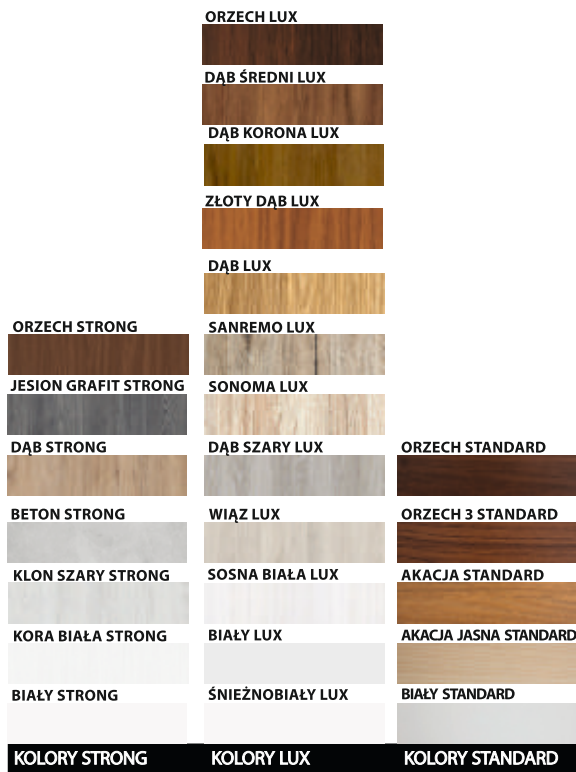

SYSTEM PRZESUWNY NAŚCIENNY