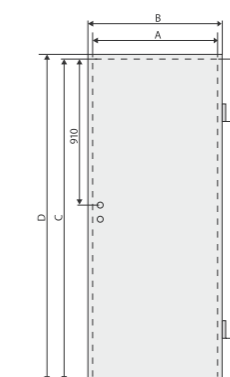

OŚCIEŻNICA STAŁA I REGULOWANA

OŚCIEŻNICA STAŁA

OŚCIEŻNICA STAŁA

SKRZYDŁO	60	70	80	90	100
szer. skrzydła	644	744	844	944	1044
szer. otworu w murze	722	822	922	1022	1122
szer. zewn. ościeżnicy	692	792	892	992	1092
szer. w świetle ościeżn.	604	704	804	904	1004
wys. skrzydła	2030	2030	2030	2030	2030
wys. otworu w murze	2077	2077	2077	2077	2077
wys. zewn. ościeżnicy	2075	2075	2075	2075	2075
wys. w świetle ościeżn.	2031	2031	2031	2031	2031

OŚCIEŻNICA REGULOWANA

SKRZYDŁO	60	70	80	90	100
szer. skrzydła	644	744	844	944	1044
szer. otworu w murze	688	788	888	988	1088
szer. zewn. ościeżnicy	648	748	848	948	1048
szer. w świetle ościeżn.	604	704	804	904	1004
szer. krycia ościeżnicy	746/	846/	946/	1046/	1146/
(opaska 6 cm/opaska 8 cm)	786	886	986	1086	1186
wys. skrzydła	2030	2030	2030	2030	2030
wys. otworu w murze	2060	2060	2060	2060	2060
wys. zewn. ościeżnicy	2040	2040	2040	2040	2040
wys. w świetle ościeżn.	2018	2018	2018	2018	2018
wys. krycia ościeżnicy	2089/	2089/	2089/	2089/	2089/
(opaska 6 cm/opaska 8 cm)	2109	2109	2109	2109	2109

- ościeżnica od grubości muru większej niż 280 mm składa się z dwóch i więcej połączonych ze sobą elementów

OŚCIEŻNICA REGULOWANA DRZWI WEWNĘTRZNYCH

ZAKRES W CM	OKLEINA LUX CENA NETTO	OKLEINA STRONG CENA NETTO
8 - 10	285,00	318,00
10 - 12	291,00	324,00
12 - 14	302,00	335,00
14 - 16	313,00	346,00
16 - 18	329,00	362,00
18 - 20	335,00	368,00
20 - 22	346,00	380,00
22 - 24	357,00	390,00
24 - 26	368,00	400,00
26 - 28	380,00	412,00
26 - 30	390,00	423,00
28 - 30	390,00	423,00
30 - 32	400,00	434,00
32 - 34	412,00	445,00
34 - 36	456,00	490,00
36 - 38	460,00	493,00
38 - 40	490,00	522,00

- zakresy powyżej 40 cm podlegają indywidualnej wycenie

STAŁA	165,00	198,00
OPASKA MASKUJĄCA 6	38,00	44,00
ĆWIERCWAŁEK 18x10	22,00	28,00

Dopłata do ościeżnicy przy drzwiach bezprzylgowych:

NETTO: 329,00 PLN