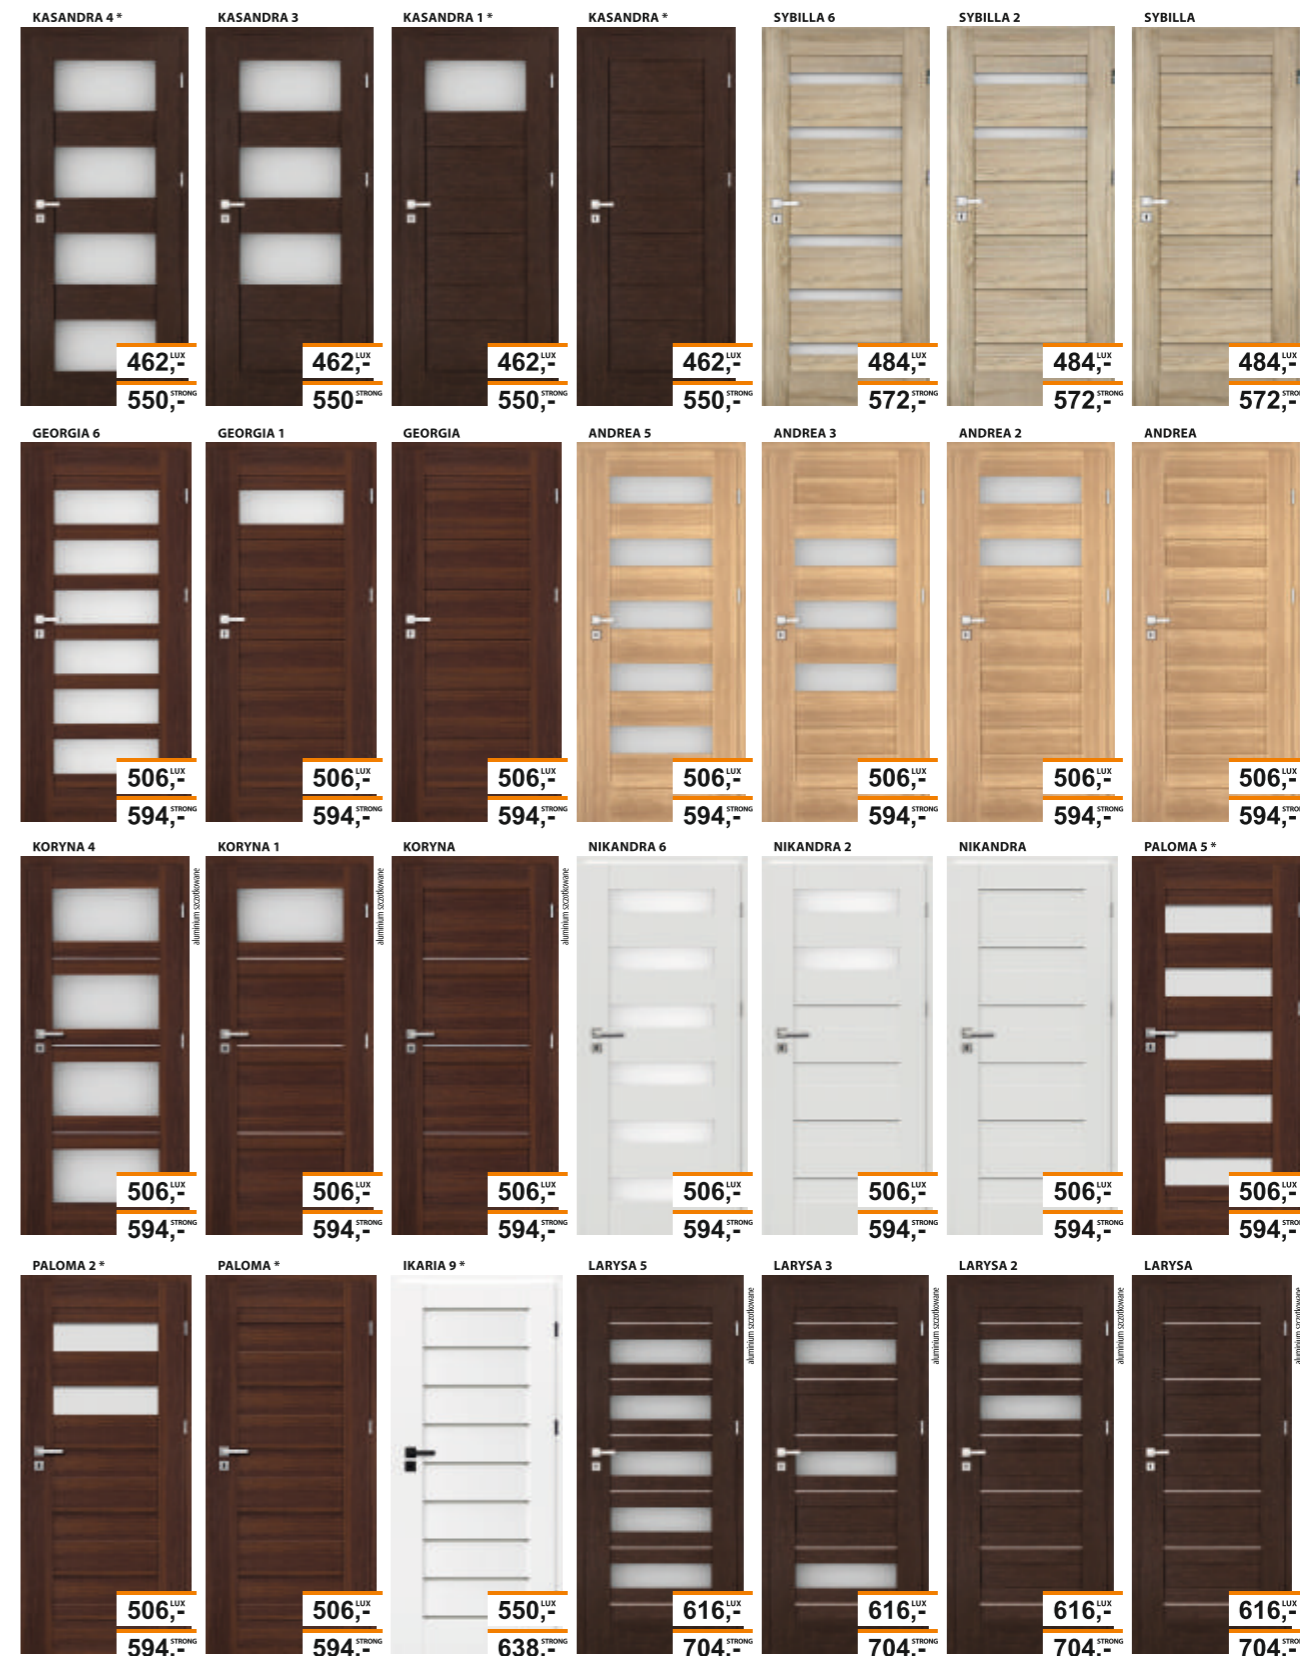

WZMOCNIENIE POD SAMOZAMYKACZ

NETTO: 22,00 PLN

* SZYBKI TERMIN REALIZACJI (dotyczy szer. 60-90):

KASANDRA 4, KASANDRA 1, KASANDRA - SONOMA LUX | PALOMA 5, PALOMA 2, PALOMA - ORZECH LUX | IKARIA 9 - DĄB SZARY LUX, ORZECH LUX

OKLEINA W KOLORZE BIAŁY LUX, BIAŁY STRONG - FOLIA BIAŁA, GŁADKA IMITUJĄCA POWIERZCHNIĘ MALOWANĄ

DĄB SZARY LUX *	DĄB LUX	ORZECH LUX *	DĄB STRONG
WIĄZ LUX	SANREMO LUX	DĄB ŚREDNI LUX	KLON SZARY STRONG
BIAŁY LUX	SONOMA LUX *	ZŁOTY DĄB LUX	BIAŁY STRONG
KOLORY LUX			ORZECH STRONG
			JESION GRAFIT STRONG
			KOLORY STRONG

CENY NETTO - DO CEN NALEŻY DOLICZYĆ OBOWIĄZUJĄCY VAT DRZWI WYSTĘPUJĄ TAKŻE W WERSJI BEZPRZYLGOWEJ

Dostępne szerokości:
60, 70, 80, 90, 100

dopłata do drzwi 100
NETTO: 55,00 PLN