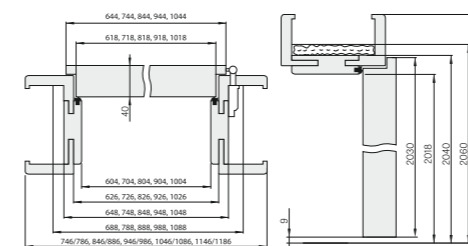

OŚCIEŻNICA STAŁA I REGULOWANA

OŚCIEŻNICA STAŁA

OŚCIEŻNICA STAŁA

SKRZYDŁO	60	70	80	90	100
szer. skrzydła	644	744	844	944	1044
szer. otworu w murze	722	822	922	1022	1122
szer. zewn. ościeżnicy	692	792	892	992	1092
szer. w świetle ościeżn.	604	704	804	904	1004
wys. skrzydła	2030	2030	2030	2030	2030
wys. otworu w murze	2077	2077	2077	2077	2077
wys. zewn. ościeżnicy	2075	2075	2075	2075	2075
wys. w świetle ościeżn.	2031	2031	2031	2031	2031

OŚCIEŻNICA REGULOWANA

SKRZYDŁO	60	70	80	90	100
szer. skrzydła	644	744	844	944	1044
szer. otworu w murze	688	788	888	988	1088
szer. zewn. ościeżnicy	648	748	848	948	1048
szer. w świetle ościeżn.	604	704	804	904	1004
szer. krycia ościeżnicy	746/	846/	946/	1046/	1146/
(opaska 6 cm/opaska 8 cm)	786	886	986	1086	1186
wys. skrzydła	2030	2030	2030	2030	2030
wys. otworu w murze	2060	2060	2060	2060	2060
wys. zewn. ościeżnicy	2040	2040	2040	2040	2040
wys. w świetle ościeżn.	2018	2018	2018	2018	2018
wys. krycia ościeżnicy	2089/	2089/	2089/	2089/	2089/
(opaska 6 cm/opaska 8 cm)	2109	2109	2109	2109	2109

- ościeżnica od grubości muru większej niż 280 mm składa się z dwóch i więcej połączonych ze sobą elementów

OŚCIEŻNICA REGULOWANA DRZWI WEWNĘTRZNYCH

ZAKRES W CM	OKLEINA LUX CENA NETTO	OKLEINA STRONG CENA NETTO
8 - 10	285,00	318,00
10 - 12	291,00	324,00
12 - 14	302,00	335,00
14 - 16	313,00	346,00
16 - 18	329,00	362,00
18 - 20	335,00	368,00
20 - 22	346,00	380,00
22 - 24	357,00	390,00
24 - 26	368,00	400,00
26 - 28	380,00	412,00
26 - 30	390,00	423,00
28 - 30	390,00	423,00
30 - 32	400,00	434,00
32 - 34	412,00	445,00
34 - 36	456,00	490,00
36 - 38	460,00	493,00
38 - 40	490,00	522,00

- zakresy powyżej 40 cm podlegają indywidualnej wycenie

STAŁA	165,00	198,00
OPASKA MASKUJĄCA 6	38,00	44,00
ĆWIERCWAŁEK 18x10	22,00	28,00

Dopłata do ościeżnicy przy drzwiach bezprzylgowych:

NETTO: 329,00 PLN