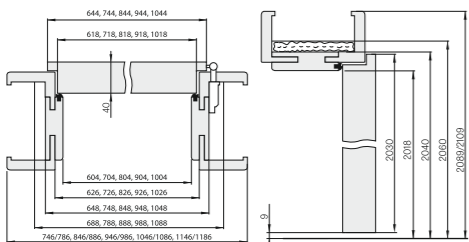

INFORMACJE TECHNICZNE

KONSTRUKCJA

- podwójny ramiak z płyty MDF pokryty dwiema płytami HDF, oklejonymi obustronnie
- wypełnienie stabilizujące plaster miodu

WYKOŃCZENIE

- płyta HDF pokryta okleiną LUX, STANDARD obustronnie
- możliwość skracania skrzydła do 60 mm
- we wszystkich skrzydłach zastosowano unikalną technologię okleinowania powierzchni bez łączenia na krawędziach przylgi, dzięki czemu zwiększono estetykę wykończenia i trwałość
- we wszystkich skrzydłach zastosowano wykończenie soft
- drzwi wykończone są okleiną o zwiększonej odporności na zarysowania co zdecydowanie poprawia ich odporność na intensywne użytkowanie

OŚCIEŻNICA REGULOWANA ZAWIERA

- panel regulacyjny poziomy i dwa pionowe, wykonane z MDF
- uszczelki
- zestaw montażowy do elementów ościeża
- zaczep zamka
- dwa zawiasy (okleina STANDARD)
- trzy zawiasy (okleina LUX)

OŚCIEŻNICA REGULOWANA BUDOWA

- ościeżnica typu skrzyniowego
- profil wykonany z płyty MDF
- okleina dekoracyjna w kolorze drzwi
- wykonana w rozmiarach na grubość muru w przedziałach co 20 mm
- możliwość zabudowania muru każdej grubości
- minimalna grubość muru wynosi 75 mm
- możliwość regulacji
- produkowana w elementach do samodzielnego montażu

OŚCIEŻNICA STAŁA I REGULOWANA

OŚCIEŻNICA STAŁA