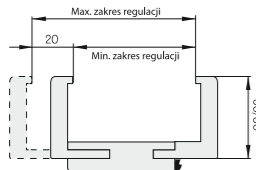

INFORMACJE TECHNICZNE

KONSTRUKCJA

- podwójny ramiak z płyty MDF pokryty dwiema płytami HDF, oklejonymi obustronnie
- wypełnienie stabilizujące plaster miodu

WYKOŃCZENIE

- płyta HDF pokryta okleiną LUX, STANDARD obustronnie
- możliwość skracania skrzydła do 60 mm
- we wszystkich skrzydłach zastosowano unikalną technologię okleinowania powierzchni bez łączenia na krawędziach przylgi, dzięki czemu zwiększono estetykę wykończenia i trwałość
- we wszystkich skrzydłach zastosowano wykończenie soft
- drzwi wykończone są okleiną o zwiększonej odporności na zarysowania co zdecydowanie poprawia ich odporność na intensywne użytkowanie

OŚCIEŻNICA REGULOWANA ZAWIERA

- panel regulacyjny poziomy i dwa pionowe, wykonane z MDF
- uszczelki
- zestaw montażowy do elementów ościeża
- zaczep zamka
- dwa zawiasy (okleina STANDARD)
- trzy zawiasy (okleina LUX)

OŚCIEŻNICA REGULOWANA BUDOWA

- ościeżnica typu skrzyniowego
- profil wykonany z płyty MDF
- okleina dekoracyjna w kolorze drzwi
- wykonana w rozmiarach na grubość muru w przedziałach co 20 mm
- możliwość zabudowania muru każdej grubości
- minimalna grubość muru wynosi 75 mm
- możliwość regulacji
- produkowana w elementach do samodzielnego montażu

OŚCIEŻNICA STAŁA I REGULOWANA

OŚCIEŻNICA STAŁA