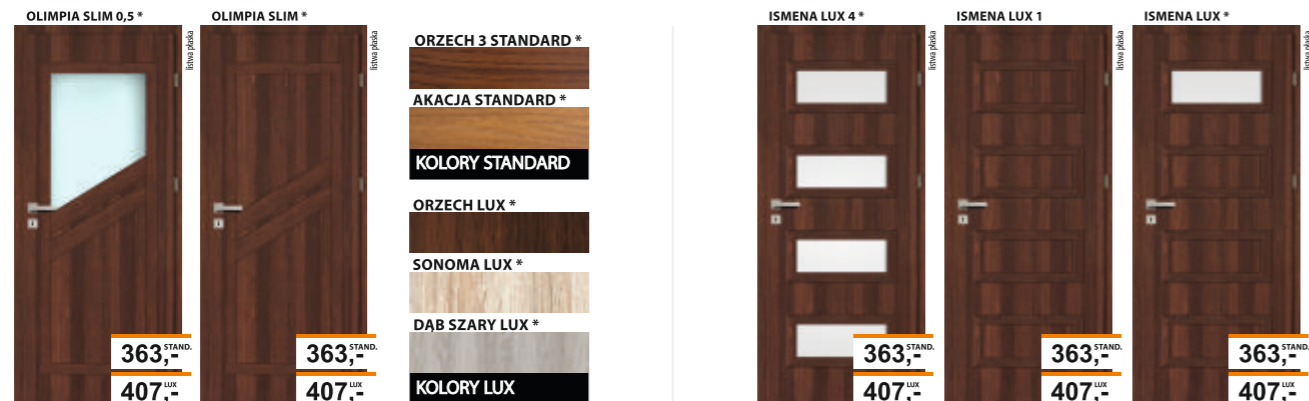

- zakresy powyżej 40 cm podlegają indywidualnej wycenie

STAŁA	149,00	165,00
OPASKA MASKUJĄCA 6	33,00	38,00
ĆWIERĆWAŁEK 18x10	18,00	22,00

Dopłata do ościeżnic przy drzwiach bezprzylgowych:

NETTO: 329,00 PLN

\* SZYBKI TERMIN REALIZACJI (dotyczy szer. 60-90): AKACJA STANDARD, ORZECH 3 STANDARD | DĄB SZARY LUX, SONOMA LUX, ORZECH LUX

DRZWI W OKLEINIE LUX POSIADAJĄ 3 ZAWIASY / DRZWI W OKLEINIE STANDARD POSIADAJĄ 2 ZAWIASY

CENY NETTO - DO CEN NALEŻY DOLICZYĆ OBOWIĄZUJĄCY VAT

Dostępne szerokości:  
60, 70, 80, 90, 100

dopłata do drzwi 100

NETTO: 55,00 PLN

- ORZECH 3 STANDARD \*
- AKACJA STANDARD \*
- KOLORY STANDARD
- ORZECH LUX \*
- SONOMA LUX \*
- DĄB SZARY LUX \*
- KOLORY LUX

DRZWI W OKLEINIE LUX POSIADAJĄ 3 ZAWIASY / DRZWI W OKLEINIE STANDARD POSIADAJĄ 2 ZAWIASY

CENY NETTO - DO CEN NALEŻY DOLICZYĆ OBOWIĄZUJĄCY VAT

Dostępne szerokości:  
**60, 70, 80, 90, 100**

dopłata do drzwi 100  
**NETTO: 55,00 PLN**