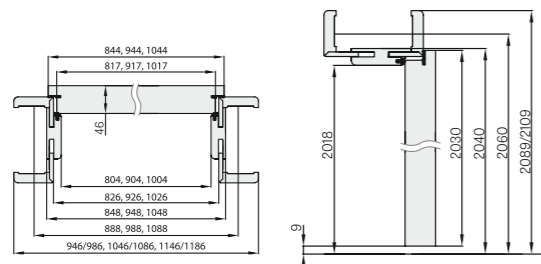

#### OŚCIEŻNICA REGULOWANA

Z OPASKĄ 6 / 8 cm