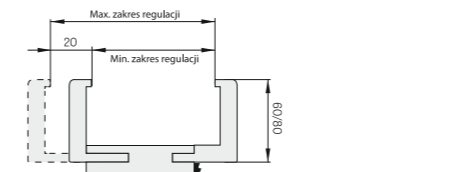

OŚCIEŻNICA STAŁA I REGULOWANA

OŚCIEŻNICA STAŁA

OŚCIEŻNICA STAŁA

SKRZYDŁO	60	70	80	90	100
szer. skrzydła	644	744	844	944	1044
szer. otworu w murze	722	822	922	1022	1122
szer. zewn. ościeżnicy	692	792	892	992	1092
szer. w świetle ościeżn.	604	704	804	904	1004
wys. skrzydła	2030	2030	2030	2030	2030
wys. otworu w murze	2077	2077	2077	2077	2077
wys. zewn. ościeżnicy	2075	2075	2075	2075	2075
wys. w świetle ościeżn.	2031	2031	2031	2031	2031

OŚCIEŻNICA REGULOWANA

SKRZYDŁO	60	70	80	90	100
szer. skrzydła	644	744	844	944	1044
szer. otworu w murze	688	788	888	988	1088
szer. zewn. ościeżnicy	648	748	848	948	1048
szer. w świetle ościeżn.	604	704	804	904	1004
szer. krycia ościeżnicy	746/	846/	946/	1046/	1146/
(opaska 6 cm/opaska 8 cm)	786	886	986	1086	1186
wys. skrzydła	2030	2030	2030	2030	2030
wys. otworu w murze	2060	2060	2060	2060	2060
wys. zewn. ościeżnicy	2040	2040	2040	2040	2040
wys. w świetle ościeżn.	2018	2018	2018	2018	2018
wys. krycia ościeżnicy	2089/	2089/	2089/	2089/	2089/
(opaska 6 cm/opaska 8 cm)	2109	2109	2109	2109	2109

- ościeżnica od grubości muru większej niż 280 mm składa się z dwóch i więcej połączonych ze sobą elementów

OŚCIEŻNICA REGULOWANA DRZWI WEWNĘTRZNYCH

ZAKRES W CM	OKLEINA LUX CENA NETTO	OKLEINA STRONG CENA NETTO
8 - 10	285,00	318,00
10 - 12	291,00	324,00
12 - 14	302,00	335,00
14 - 16	313,00	346,00
16 - 18	329,00	362,00
18 - 20	335,00	368,00
20 - 22	346,00	380,00
22 - 24	357,00	390,00
24 - 26	368,00	400,00
26 - 28	380,00	412,00
26 - 30	390,00	423,00
28 - 30	390,00	423,00
30 - 32	400,00	434,00
32 - 34	412,00	445,00
34 - 36	456,00	490,00
36 - 38	460,00	493,00
38 - 40	490,00	522,00

- zakresy powyżej 40 cm podlegają indywidualnej wycenie

STAŁA	165,00	198,00
OPASKA MASKUJĄCA 6	38,00	44,00
ĆWIERCWAŁEK 18x10	22,00	28,00

Dopłata do ościeżnicy przy drzwiach bezprzylgowych:

NETTO: 329,00 PLN