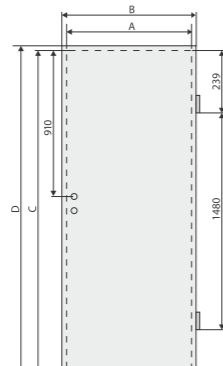

WYMIARY SKRZYDEŁ PRZYLGOwych

- wymiary A i C są wymiarami skrzydła od strony wręgi

	60	70	80	90
A	618	718	818	918
B	644	744	844	944
C	2017	2017	2017	2017
D	2030	2030	2030	2030

OŚCIEŻNICA STAŁA

SKRZYDŁO	60	70	80	90	100
szer. skrzydła	644	744	844	944	1044
szer. otworu w murze	722	822	922	1022	1122
szer. zewn. ościeżnicy	692	792	892	992	1092
szer. w świetle ościeżn.	604	704	804	904	1004
wys. skrzydła	2030	2030	2030	2030	2030
wys. otworu w murze	2077	2077	2077	2077	2077
wys. zewn. ościeżnicy	2075	2075	2075	2075	2075
wys. w świetle ościeżn.	2031	2031	2031	2031	2031

OŚCIEŻNICA REGULOWANA

SKRZYDŁO	60	70	80	90	100
szer. skrzydła	644	744	844	944	1044
szer. otworu w murze	688	788	888	988	1088
szer. zewn. ościeżnicy	648	748	848	948	1048
szer. w świetle ościeżn.	604	704	804	904	1004
szer. krycia ościeżnicy	746/	846/	946/	1046/	1146/
(opaska 6 cm/opaska 8 cm)	786	886	986	1086	1186
wys. skrzydła	2030	2030	2030	2030	2030
wys. otworu w murze	2060	2060	2060	2060	2060
wys. zewn. ościeżnicy	2040	2040	2040	2040	2040
wys. w świetle ościeżn.	2018	2018	2018	2018	2018
wys. krycia ościeżnicy	2089/	2089/	2089/	2089/	2089/
(opaska 6 cm/opaska 8 cm)	2109	2109	2109	2109	2109

- ościeżnica od grubości muru większej niż 280 mm składa się z dwóch i więcej połączonych ze sobą elementów

OŚCIEŻNICA REGULOWANA DRZWI WEWNĘTRZNYCH

ZAKRES W CM	OKLEINA STANDARD		OKLEINA LUX	
	CENA NETTO	CENA NETTO	CENA NETTO	CENA NETTO
8 - 10	269,00	285,00		
10 - 12	275,00	291,00		
12 - 14	286,00	302,00		
14 - 16	297,00	313,00		
16 - 18	313,00	329,00		
18 - 20	319,00	335,00		
20 - 22	330,00	346,00		
22 - 24	341,00	357,00		
24 - 26	352,00	368,00		
26 - 28	363,00	380,00		
26 - 30	374,00	390,00		
28 - 30	374,00	390,00		
30 - 32	385,00	400,00		
32 - 34	396,00	412,00		
34 - 36	440,00	456,00		
36 - 38	445,00	460,00		
38 - 40	473,00	490,00		

- zakresy powyżej 40 cm podlegają indywidualnej wycenie

STAŁA	149,00	165,00
OPASKA MASKUJĄCA 6	33,00	38,00
ĆWIERĆWAŁEK 18x10	18,00	22,00

Dopłata do ościeżnic przy drzwiach bezprzylgowych:

NETTO: 329,00 PLN