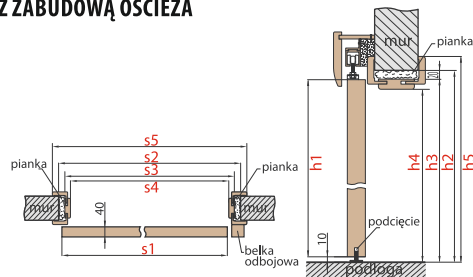

SYSTEM PRZESUWNY Z ZABUDOWĄ OŚCIEŻA

SYSTEM PRZESUWNY NAŚCIENNY:

pojedynczy NETTO: 396,00 PLN
podwójny NETTO: 616,00 PLN

ZAWIERA

- szynę aluminiową
- maskownicę i odbój w kolorze skrzydła (odbój w systemie przesuwym podwójnym nie występuje)

AKCESORIA ZA DOPŁATĄ

OŚCIEŻNICA REGULOWANA TYPU TUNEL W CENIE OŚCIEŻNICY REGULOWANEJ WYKONANIE SKRZYDŁA JAKO TĘPE

NETTO: 88,00 PLN

POCHWYT (2 SZTUKI) OKRĄGŁE LUB OWALNE | CHROM LUB MOSIĄDZ

NETTO: 22,00 PLN

ZAMEK HAKOWY NA KLUCZ

W SKŁAD WCHODZĄ DWA WYBRANE POCHWYTY KLUCZ ŁAMANY TYLKO W KOLORZE SREBRNYM OPCJA TYLKO DLA SYSTEMU POJEDYNCZEGO

NETTO: 209,00 PLN

SYSTEM PRZESUWNY Z ZABUDOWĄ OŚCIEŻA

WYMIARY SKRZYDŁA OBUDOWY MURU DO SYSTEMU NAŚCIENNEGO (MM)

SKRZYDŁO	ościeżnica do drzwi pojedynczych				ościeżnica do drzwi podwójnych			
	60	70	80	90	120	140	160	180
s1 szerokość skrzydła	644	744	844	944	1288	1488	1688	1888
s2 szerokość otworu w murze	686	786	886	986	1286	1486	1686	1886
s3 szerokość zewnętrzna ościeżnicy	646	746	846	946	1246	1446	1646	1846
s4 szerokość w świetle ościeżnicy	602	702	802	902	1202	1402	1602	1802
s5 szerokość krycia ościeżnicy	744	844	944	1044	1344	1544	1744	1944
h1 wysokość skrzydła	2030	2030	2030	2030	2030	2030	2030	2030
h2 wysokość otworu w murze	2060	2060	2060	2060	2060	2060	2060	2060
h3 wysokość zewnętrzna ościeżnicy	2040	2040	2040	2040	2040	2040	2040	2040
h4 wysokość w świetle ościeżnicy	2018	2018	2018	2018	2018	2018	2018	2018
h5 wysokość krycia ościeżnicy	2089	2089	2089	2089	2089	2089	2089	2089

· wymiary otworu w murze dla wersji bez obudowy należy przyjąć identyczne z wymiarami obudowy w świetle ościeżnicy