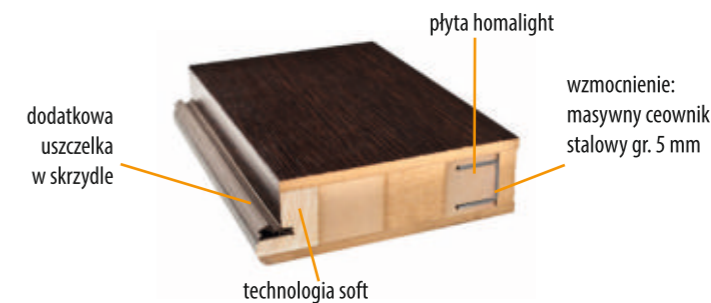

WYPOSAŻENIE STANDARDOWE

PRZEKRÓJ SKRZYDŁA REDAN