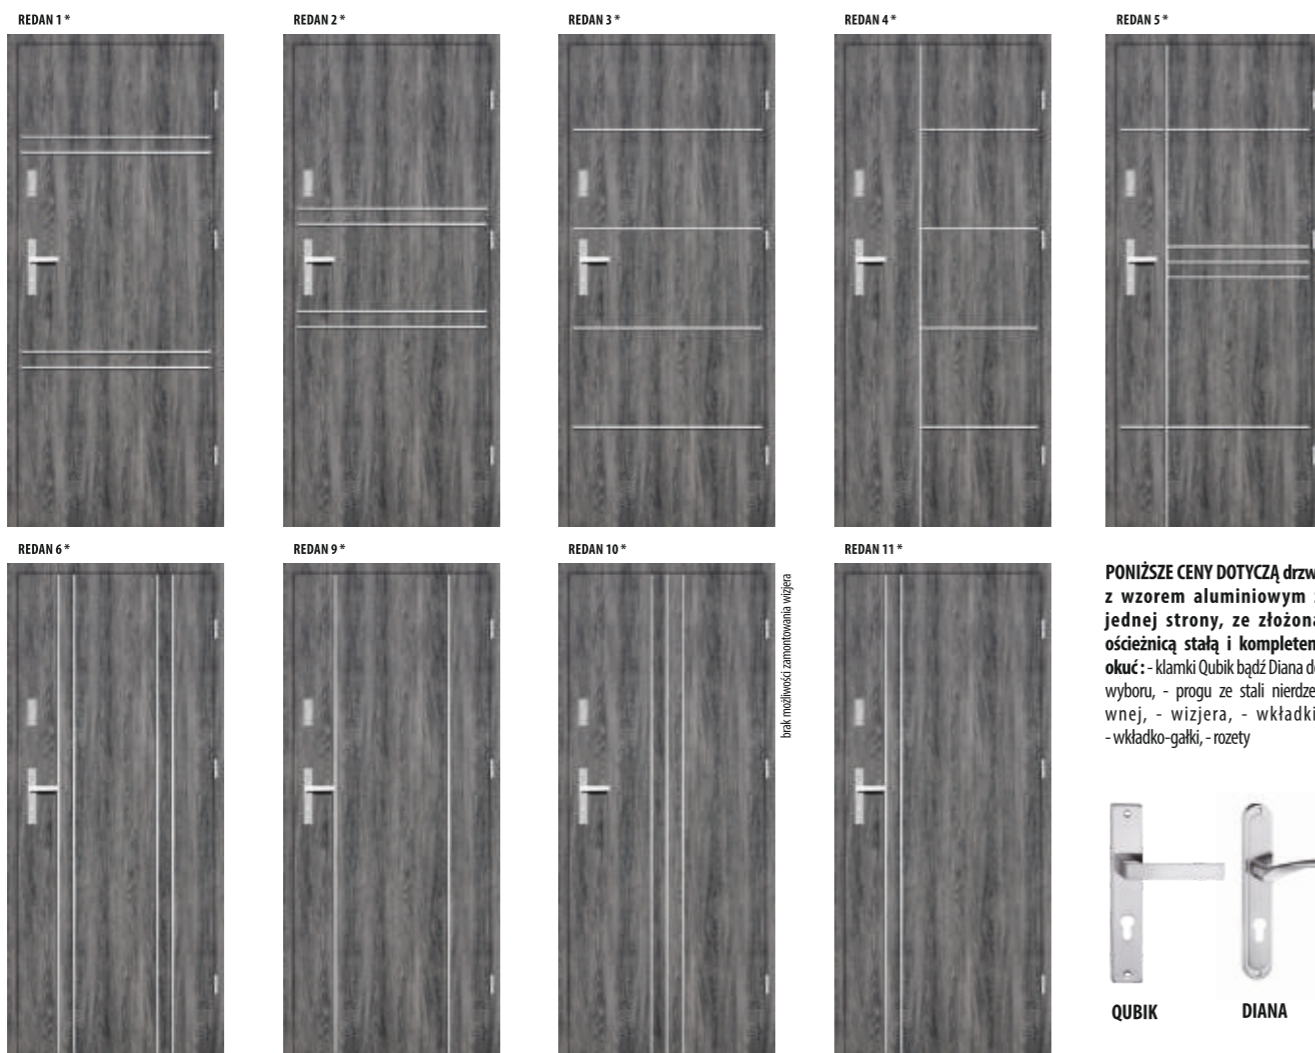

PONIŻSZE CENY DOTYCZĄ drzwi z wzorem aluminiowym z jednej strony, ze złożoną ościeżnicą stałą i kompletem okuć: - klamki Qubik bądź Diana do wyboru, - progu ze stali nierdzewnej, - wizjera, - wkładki, - wkładko-galki, - rozety

NOWOŚĆ!
KLASY BEZPIECZEŃSTWA

dopłata do RC2:
NETTO: 800,00 PLN
dopłata do RC3:
NETTO: 1000,00 PLN
TYLKO Z OŚCIEŻNICĄ STAŁĄ
DRZWI OTWIERANE DO WEWNĄTRZ
I NA ZEWNĄTRZ

32 dB
WSPÓŁCZYNNIK
HAŁASU

Dostępne szerokości:
80N, 80, 90, 100

dopłata do drzwi 100:
NETTO: 83,00 PLN

Drzwi z wzorem aluminiowym z dwóch stron dopłata:
NETTO: 55,00 PLN

* SZYBKI TERMIN REALIZACJI (dotyczy szer. 80-90): WENGE ST PCV, JESION GRAFIT STRONG, DĄB SZARY LUX, SONOMA LUX, ŻŁOTY DĄB LUX, ORZECH LUX

KOLORY PCV	KOLORY STRONG	KOLORY LUX	KOLORY STANDARD
WENGE ST PCV *	ORZECH STRONG	SONOMA LUX*	
DĄB ST PCV	JESION GRAFIT STRONG *	DĄB SZARY LUX*	
SOSNA SZARA ST PCV	DĄB STRONG	ORZECH LUX*	
DĄB SZARY ST PCV	BETON STRONG	DĄB ŚREDNI LUX	
	KLON SZARY STRONG	ŻŁOTY DĄB LUX *	ORZECH 3 STANDARD
	KORA BIAŁA STRONG	DĄB LUX	AKACJA STANDARD
	BIAŁY STRONG	AKACJA JASNA STANDARD	
	BIAŁY LUX		
	ŚNIEŻNOBIAŁY LUX		
	WIĄZ LUX		
	SOSNA BIAŁA LUX		
	SANREMO LUX		

APLIKACJE REDAN 1-11	NETTO: 1375,00 PLN	NETTO: 1221,00 PLN	NETTO: 1067,00 PLN	NETTO: 1067,00 PLN
REDAN PEŁNE	NETTO: 1298,00 PLN	NETTO: 1144,00 PLN	NETTO: 990,00 PLN	NETTO: 990,00 PLN
OPASKI	NETTO: 55,00 PLN	NETTO: 44,00 PLN	NETTO: 39,00 PLN	NETTO: 33,00 PLN
ĆWIERCWAŁKI	NETTO: 33,00 PLN	NETTO: 28,00 PLN	NETTO: 22,00 PLN	NETTO: 17,00 PLN