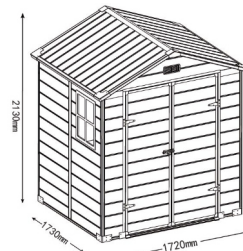

Domek ogrodowy GS3x5
szary jednodzwiowy

wymiary: 1054x1544x1983 mm

POMIĘRZCZYNIA
1,62 m²
LIZYTKOWA

cena

1512,90 zł

Domek ogrodowy GS4x6
szary jednodzwiowy

wymiary: 1300x1730x1983 mm

POMIĘRZCZYNIA
2,25 m²
LIZYTKOWA

cena

1783,00 zł

Domek ogrodowy GS6x4
szary dwudzwiowy

wymiary: 1675x1345x2188 mm

POMIĘRZCZYNIA
2,25 m²
LIZYTKOWA

cena

1734,00 zł

Domek ogrodowy GS6x6
szary dwudzwiowy

wymiary: 1720x1730x2130 mm

POMIĘRZCZYNIA
2,98 m²
LIZYTKOWA

cena

2127,00 zł