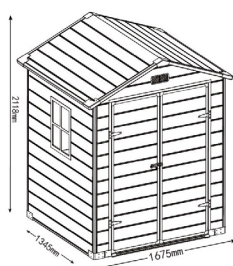

Domek ogrodowy GS3x5
szary jednodzwiowy

wymiary: 1054x1544x1983 mm

POMIĘRZCZYNIA
1,62 m²
LIZYTKOWA

cena

1512,90 zł

Domek ogrodowy GS4x6
szary jednodzwiowy

wymiary: 1300x1730x1983 mm

POMIĘRZCZYNIA
2,25 m²
LIZYTKOWA

cena

1783,00 zł

Domek ogrodowy GS6x4
szary dwudzwiowy

wymiary: 1675x1345x2188 mm

POMIĘRZCZYNIA
2,25 m²
LIZYTKOWA

cena

1734,00 zł

Domek ogrodowy GS6x6
szary dwudzwiowy

wymiary: 1720x1730x2130 mm

POMIĘRZCZYNIA
2,98 m²
LIZYTKOWA

cena

2127,00 zł