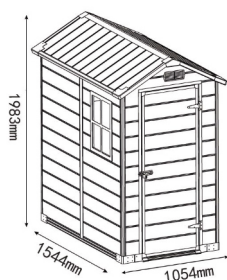

Domek ogrodowy GS3x5
szary jednodzwiowy

wymiary: 1054x1544x1983 mm

POMIĘRZCZYNIA
1,62 m²
LIZYTKOWA

cena

1512,90 zł

Domek ogrodowy GS4x6
szary jednodzwiowy

wymiary: 1300x1730x1983 mm

POMIĘRZCZYNIA
2,25 m²
LIZYTKOWA

cena

1783,00 zł

Domek ogrodowy GS6x4
szary dwudzwiowy

wymiary: 1675x1345x2188 mm

POMIĘRZCZYNIA
2,25 m²
LIZYTKOWA

cena

1734,00 zł

Domek ogrodowy GS6x6
szary dwudzwiowy

wymiary: 1720x1730x2130 mm

POMIĘRZCZYNIA
2,98 m²
LIZYTKOWA

cena

2127,00 zł