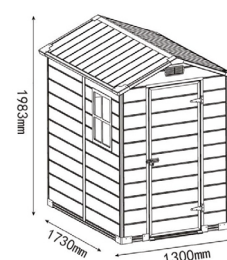

Domek ogrodowy GS3x5
szary jednodzwiowy

wymiary: 1054x1544x1983 mm

POMIĘRZCZYNIA
1,62 m²
LIZYTKOWA

cena

1512,90 zł

Domek ogrodowy GS4x6
szary jednodzwiowy

wymiary: 1300x1730x1983 mm

POMIĘRZCZYNIA
2,25 m²
LIZYTKOWA

cena

1783,00 zł

Domek ogrodowy GS6x4
szary dwudzwiowy

wymiary: 1675x1345x2188 mm

POMIĘRZCZYNIA
2,25 m²
LIZYTKOWA

cena

1734,00 zł

Domek ogrodowy GS6x6
szary dwudzwiowy

wymiary: 1720x1730x2130 mm

POMIĘRZCZYNIA
2,98 m²
LIZYTKOWA

cena

2127,00 zł