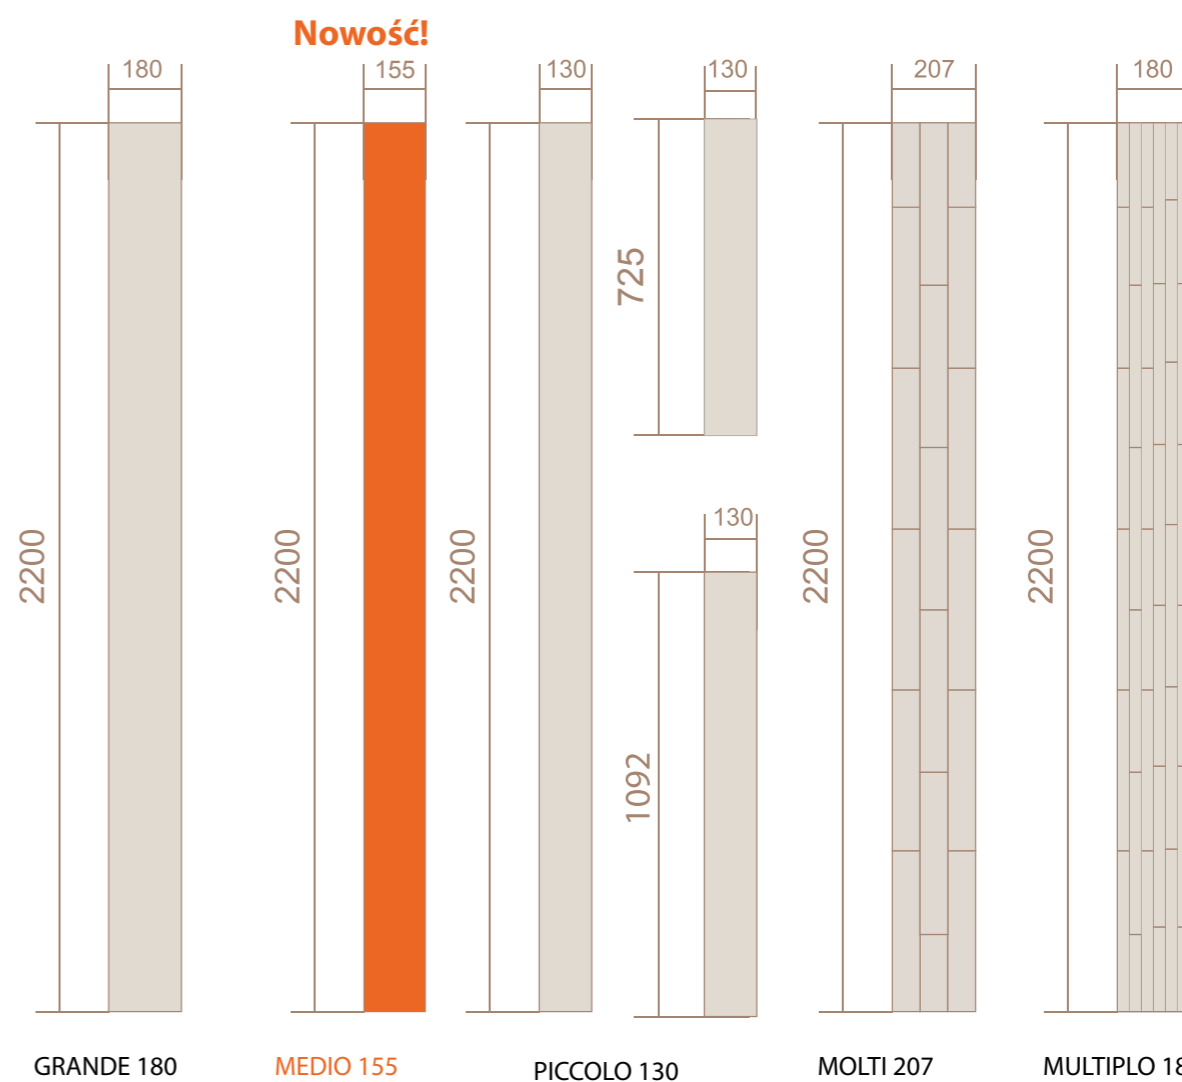

155 mm

DESKA BARLINECKA W NOWEJ SZEROKOŚCI

 **Barlinek**
DREWNIANE PODŁOGI

BARLINEK.COM

PURE

line

SERIA PURE

Drewno w najczystszej postaci. Najwyższej jakości deski jednopasmowe to ekskluzywna i najbardziej efektowna forma ekspozycji naturalnego piękna surowca.

DECOR

line

SERIA DECOR

Najnowsze trendy kolorystyczne. Decor to seria dedykowana tym, którzy cenią nowoczesny design i oryginalną kolorystykę. Deski barwione na najmodniejsze odcienie, to idealne rozwiązanie dla poszukiwaczy awangardowych rozwiązań.

Life

line

SERIA LIFE

Najodporniejszy lakier na rynku. Life to seria dedykowana wnętrzom, w których dużo się dzieje. Deski o wyjątkowej trwałości, którą zapewnia superodporny lakier – dwukrotny zwycięzca międzynarodowego testu odporności na ścieranie i plamy.

WYMIARY DESEK

GRANDE 180

Deski **jednolamelowe** o szerokości **180 mm** i wysokości **2200 mm**. Deski o tym wymiarze znajdują się serii PURE.

MEDIO 155

Deski **jednolamelowe** o szerokości **155 mm** i wysokości **2200 mm**. Deski o tym wymiarze znajdują się serii PURE.