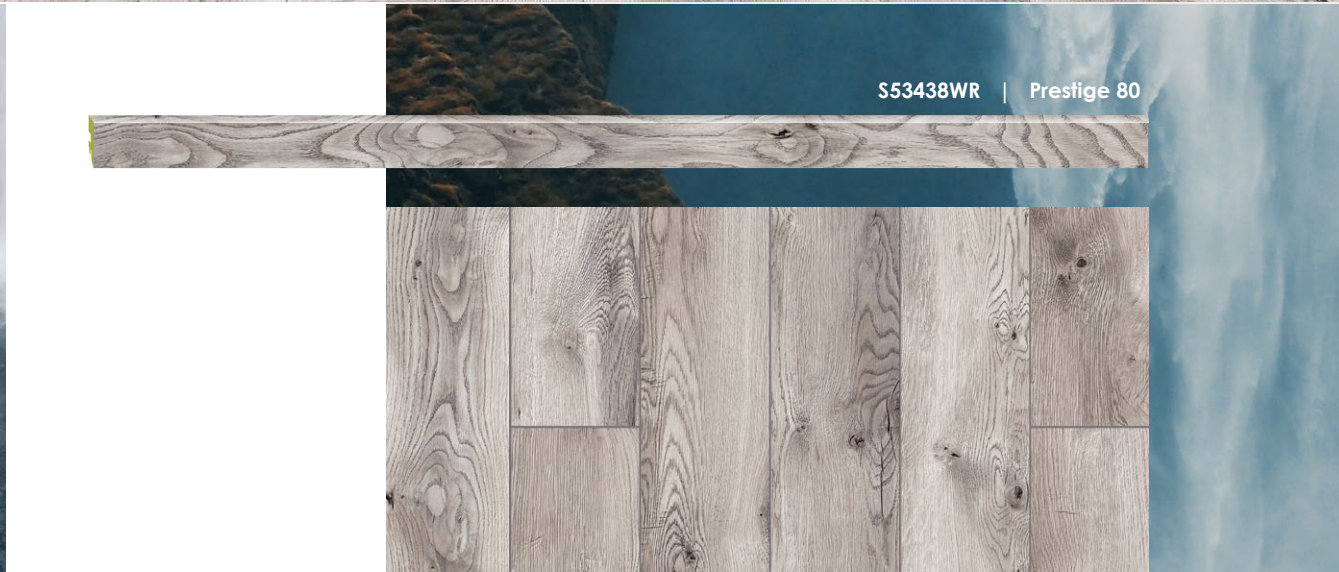

S53438WR | Prestige 80