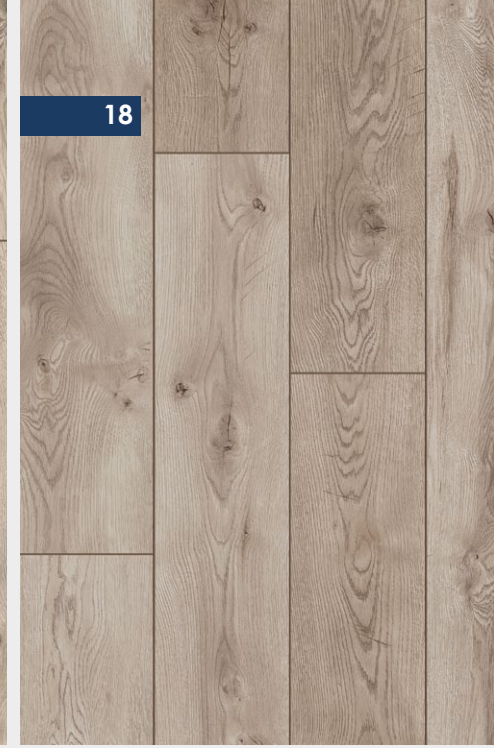

trend 4V
trend 4V
trend 4V
trend 4V

S52607WR | Prestige 80

S52605WR | Prestige 80

10

11

12

18

19