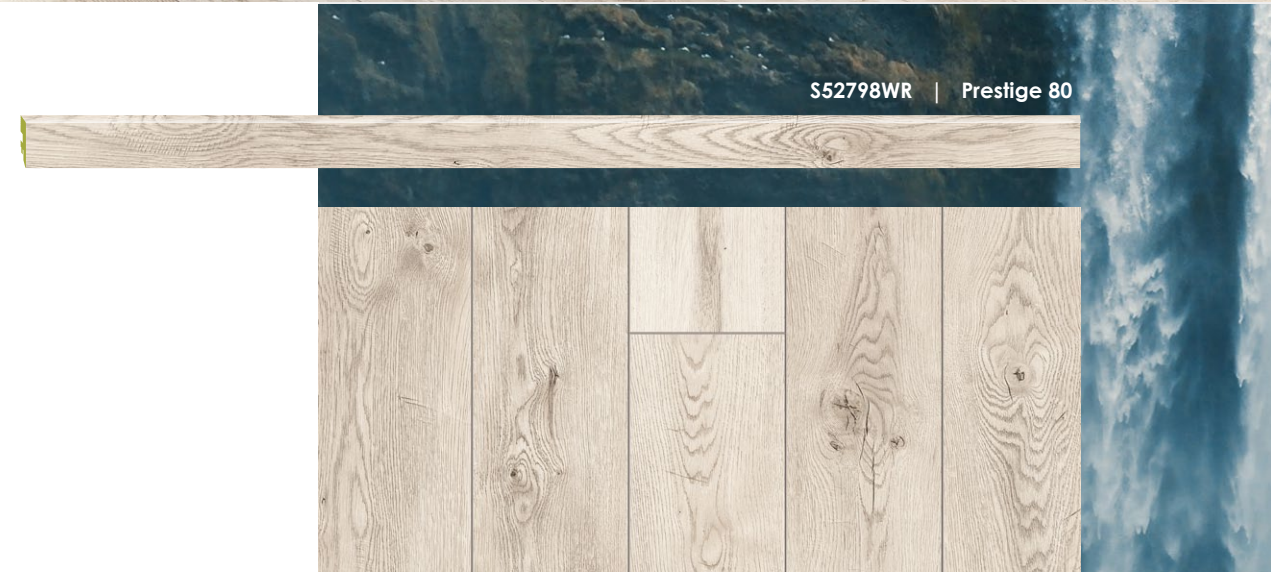

S52798WR | Prestige 80