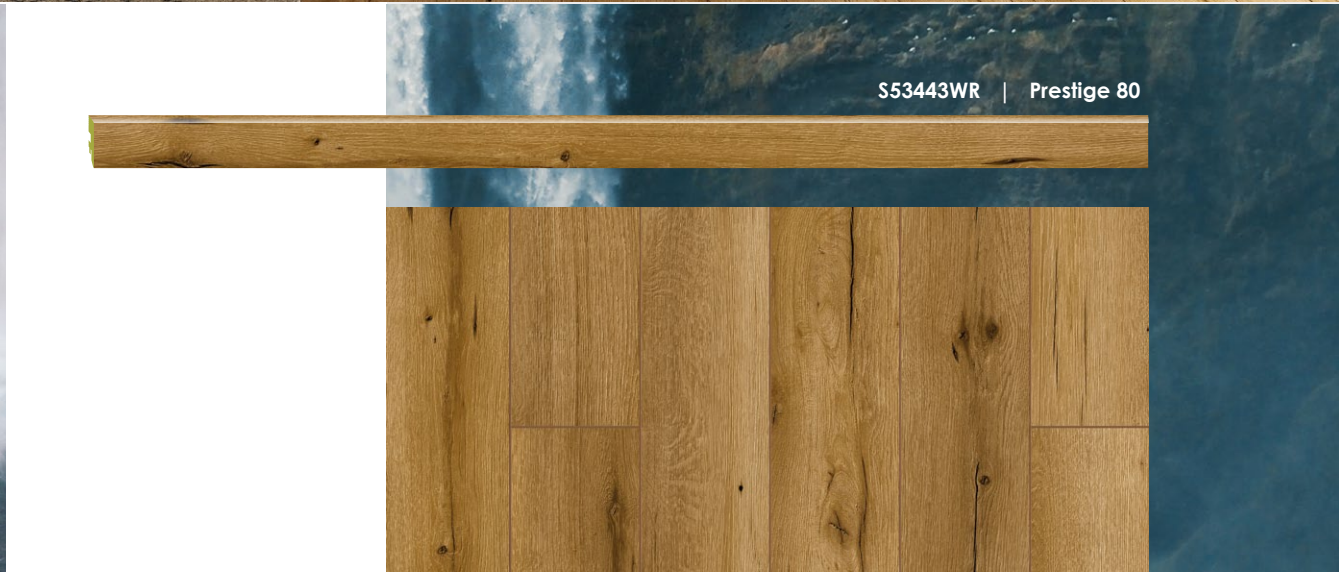

12 53687 | Dqb Wolta

53689 | Dqb Sabl

S53443WR | Prestige 80

S53442WR | Prestige 80

Odkryj to!

Mówi się, że wewnątrz naszego domu odzwierciedla naszą naturę. Dlatego przyświecała nam pewna wizja. Wizja wnętrza, które odda nie tylko jej oryginalność, bogatą strukturę, ale też dzikości nieprzewidywalność. Najlepsze wzory tworzy ona sama. Przyjrzyjmy się zwykłej drewnianej desce. Kolor, układ słoj, odcienie, struktura to wszystko jest pokazem jej ukrytej mocy. Naszą ideą było nie tylko poszukiwanie inspiracji, poszliśmy krok dalej, by uzyskać pełną synchroniczność, zachować jej oryginalność i wiernie oddać jej charakter. Owocem naszych poszukiwań i jednocześnie odpowiedzią na wysokie wymaganie stawiane przez naturę są produkty z linii Vision 4V.