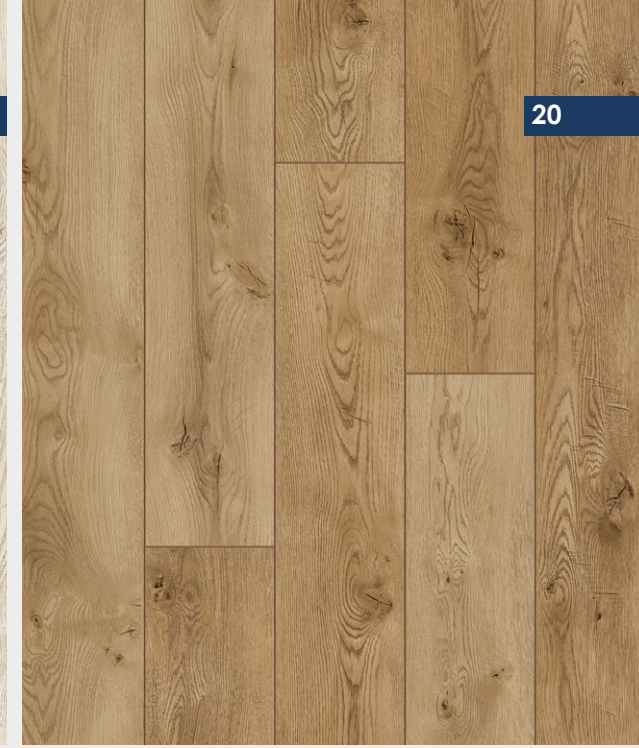

trend 4V
trend 4V
trend 4V
trend 4V

S52607WR | Prestige 80

S52605WR | Prestige 80

10

11

12

18

19