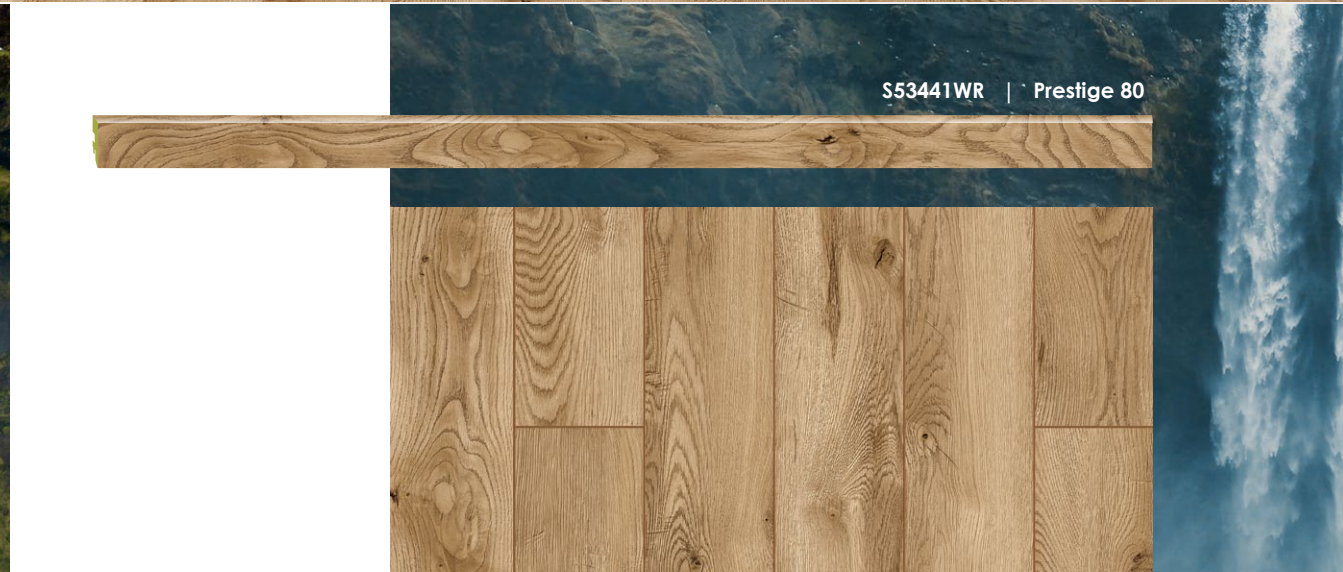

ambience 4V
ambience 4V
ambience 4V

S53439WR | Prestige 80