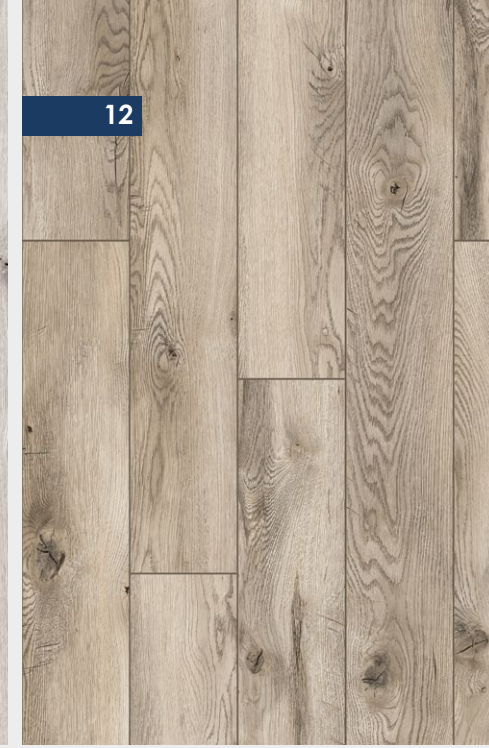

trend 4V
trend 4V
trend 4V
trend 4V

S52607WR | Prestige 80

S52605WR | Prestige 80

10

11

12

18

19