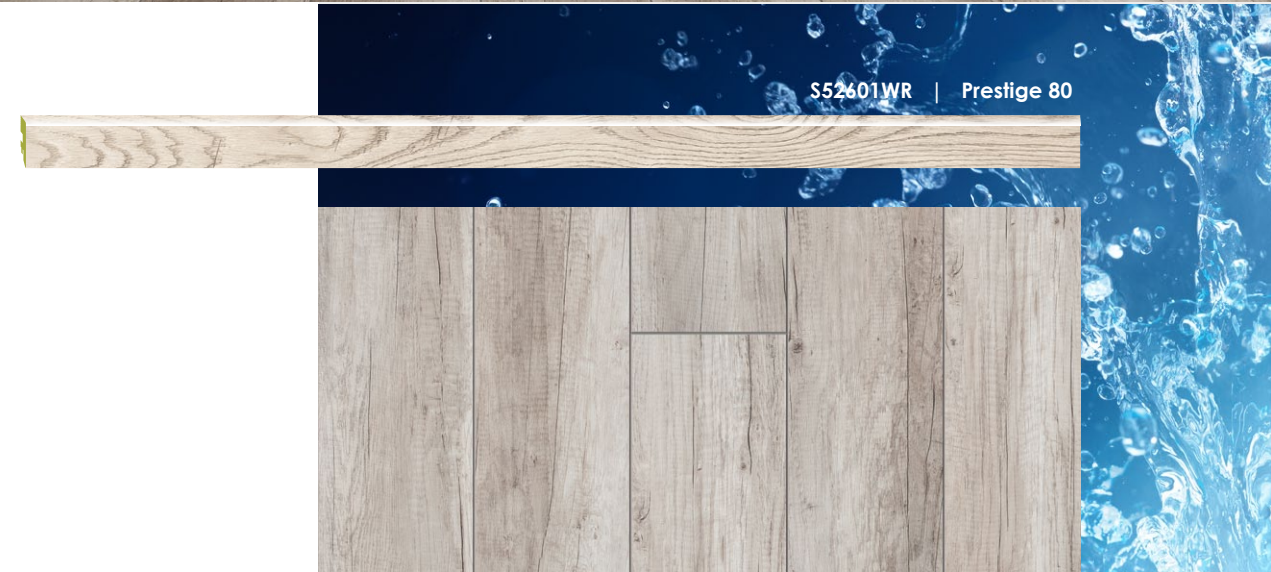

CLASSEN®

trend 4V
trend 4V
trend 4V
trend 4V

1285 x 192 x 8 mm

trend 4V
trend 4V
trend 4V
trend 4V

S52599WR | Prestige 80

S52601WR | Prestige 80

trend trend trend trend
4V 4V 4V 4V

S52602WR | Prestige 80