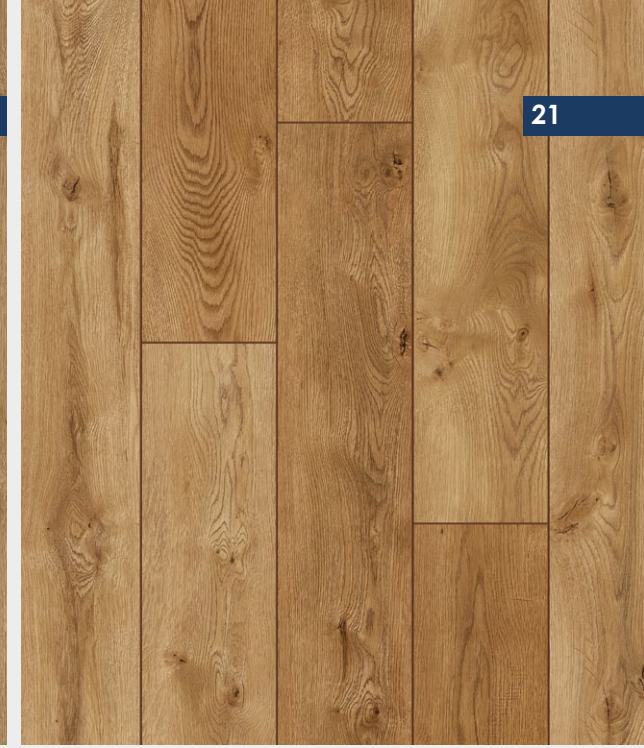

trend 4V
trend 4V
trend 4V
trend 4V

S52607WR | Prestige 80

S52605WR | Prestige 80

10

11

12

18

19