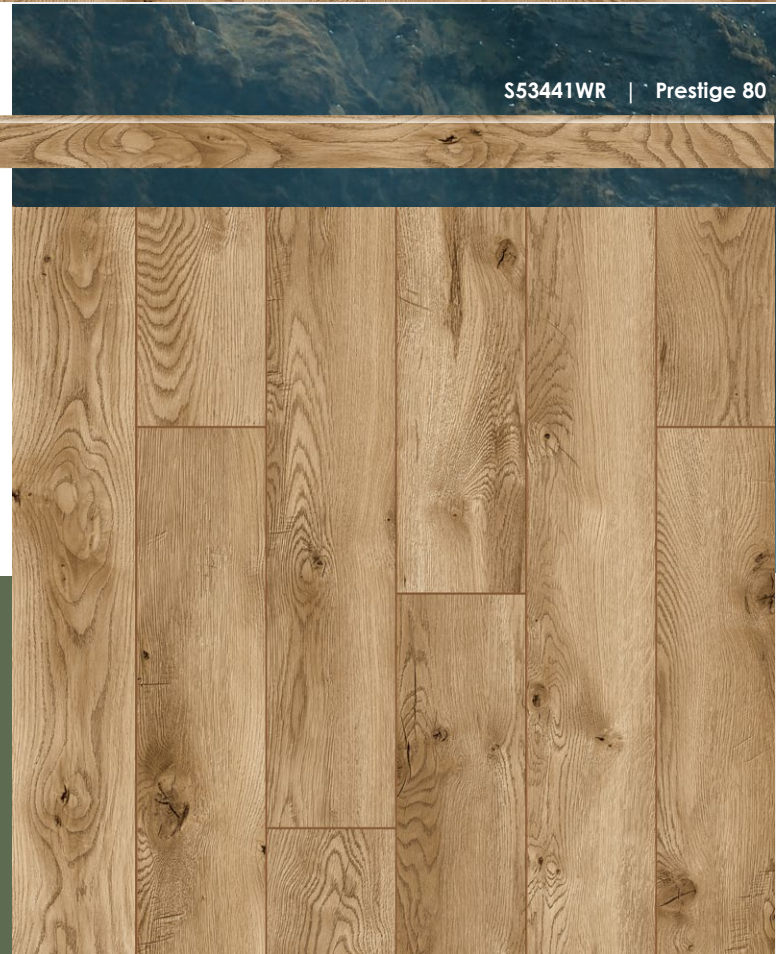

ambience 4V
ambience 4V
ambience 4V

S53439WR | Prestige 80

53689 | Dqb Sabl