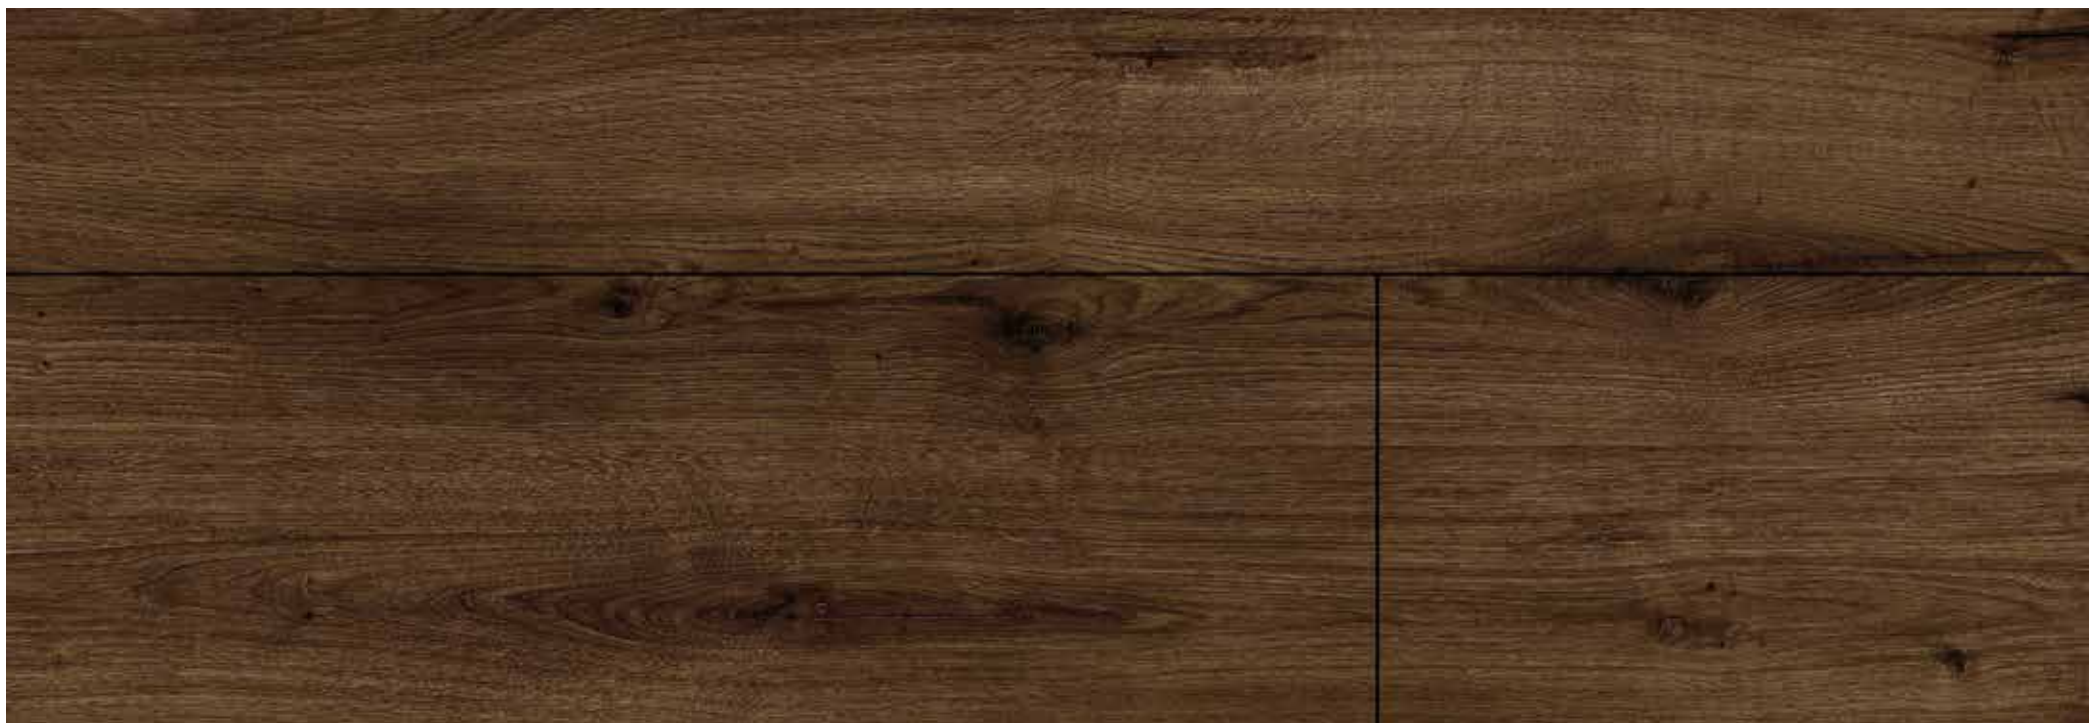

D3484

Orzech Cayenne • Cayenne Walnut • Орех Кайен

8 mm / 1380 x 159

Gwarancja 30 lat • Warranty 30 years • Гарантия 30 лет

Klasa ścieralności AC5 • Abrasion grade AC5 • Класс истираемости AC5

Struktura 3D • Structure 3D • Структура 3D