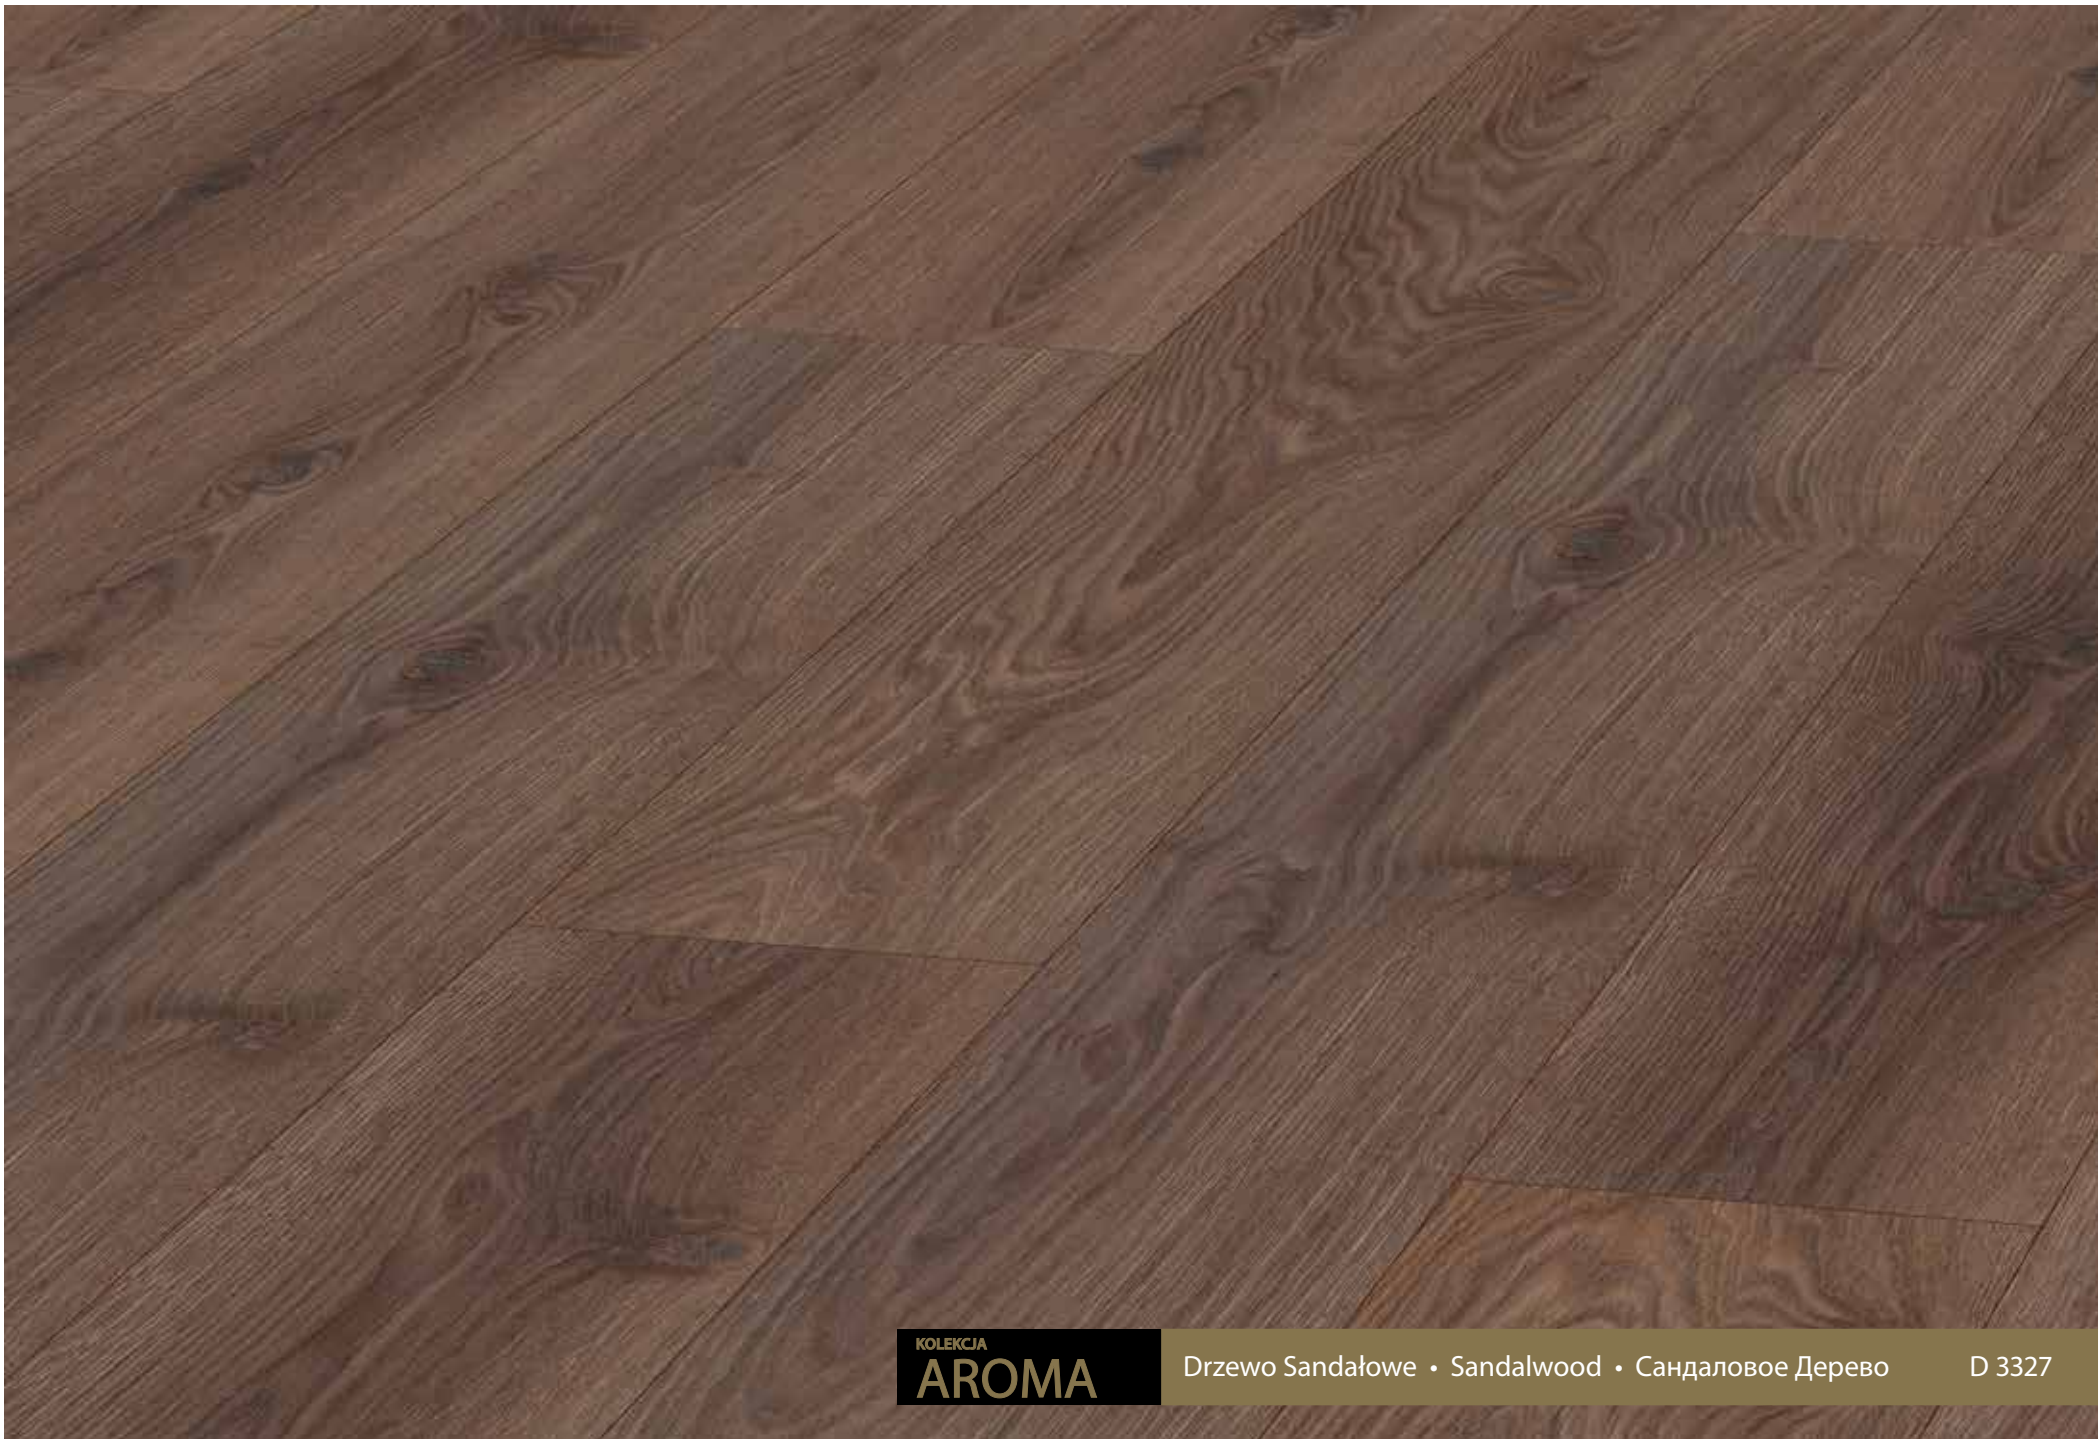

KOLEKCJA
AROMA

Drzewo Sandałowe • Sandalwood • Сандаловое Дерево

D 3327