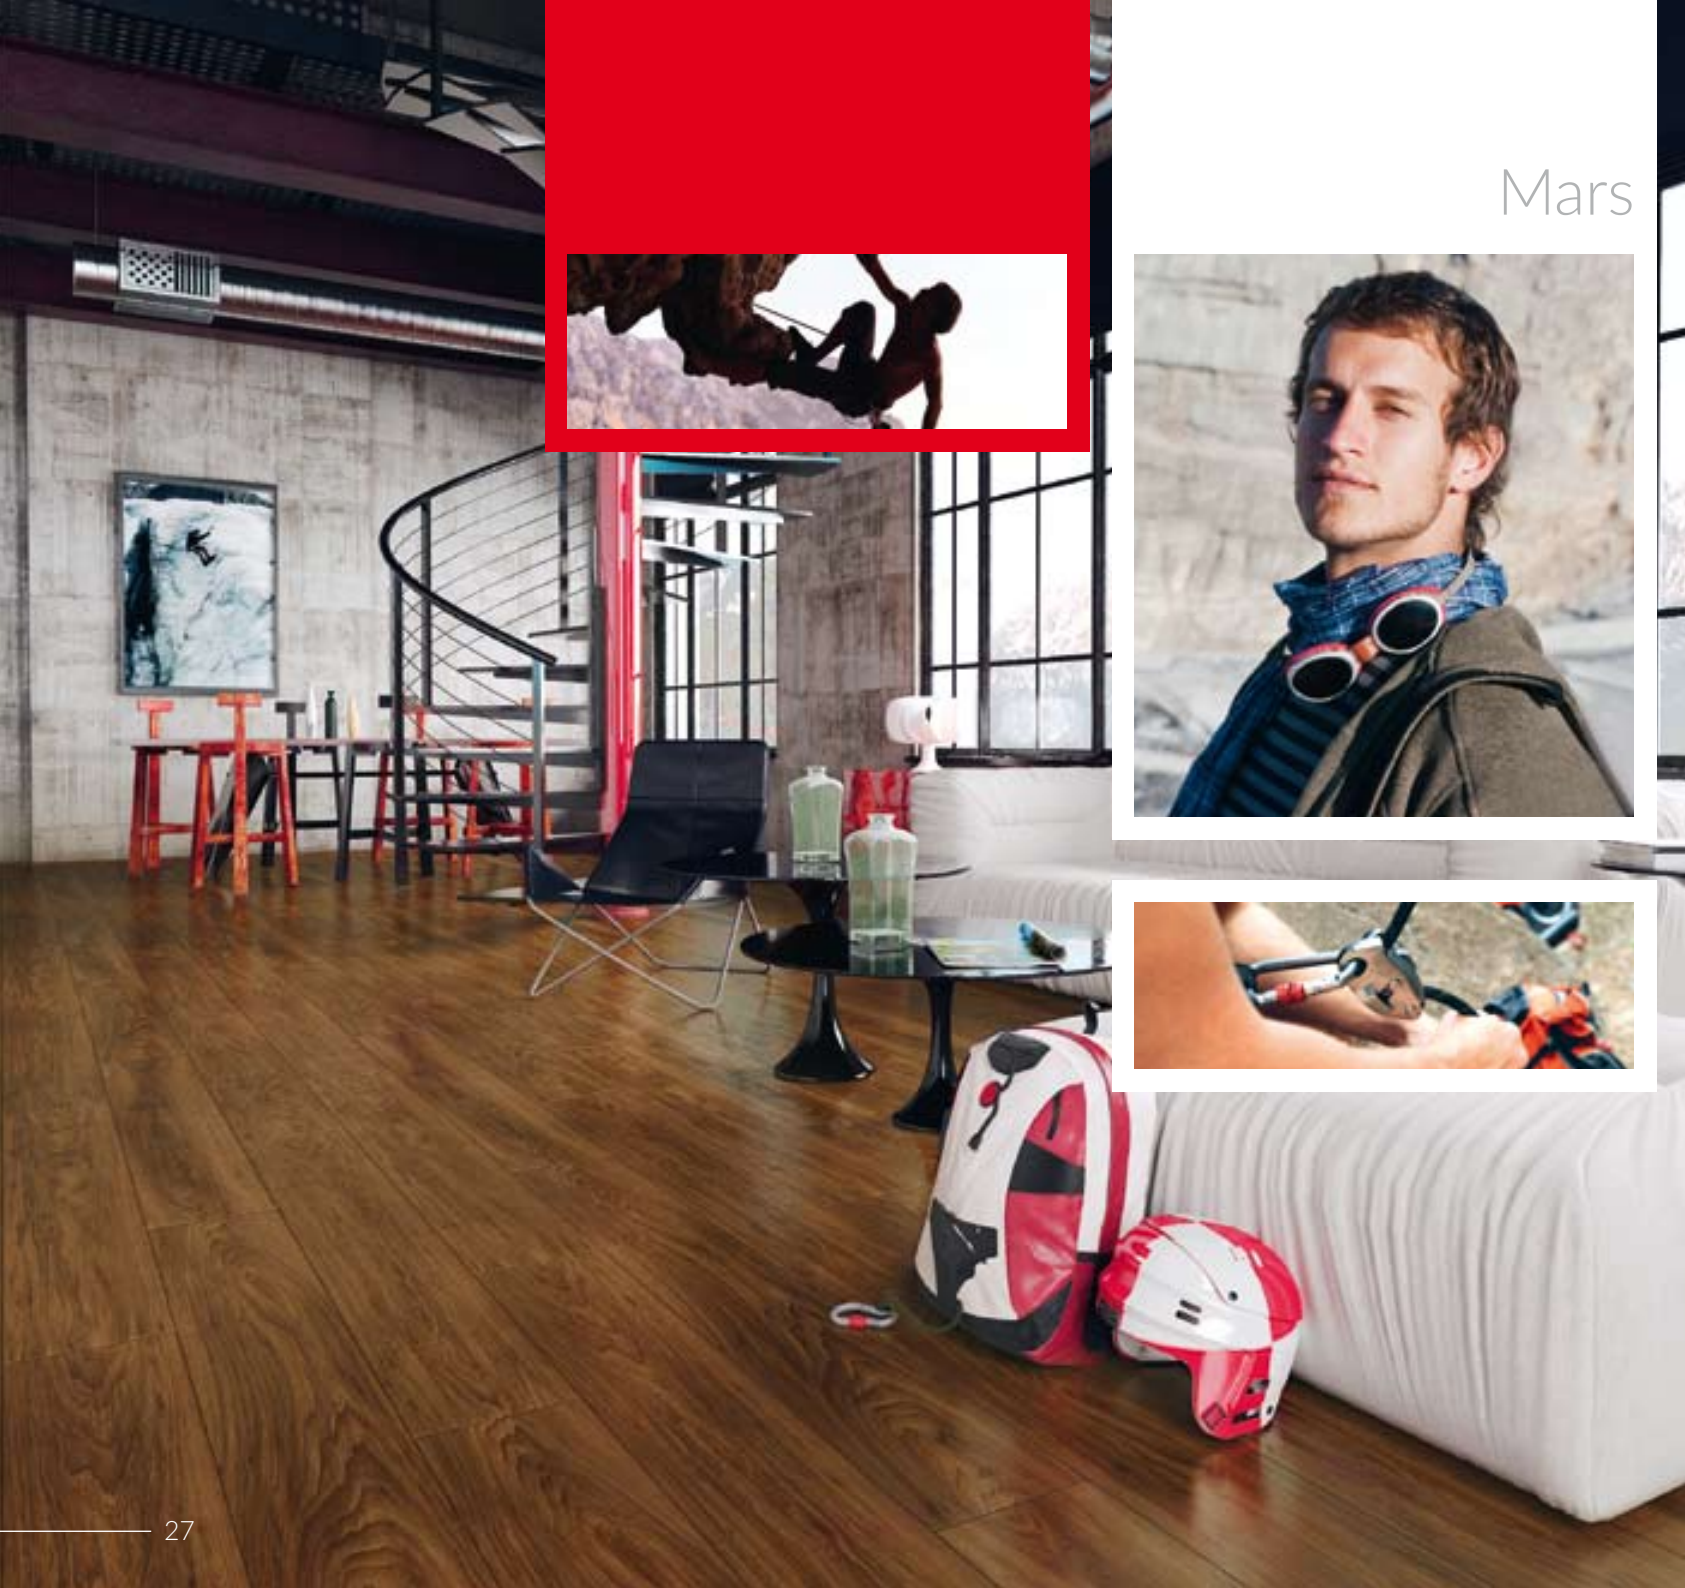

Вдохновленные силами природы. Структура с глубокими потертостями щетки на масляной поверхности древесины восхищает и придает интерьеру динамичный характер.

 **KRONOPOL**

PLATINIUM FLOORING

Mars

D3711
Dąb Neptun
Neptune Oak
Дуб Нептун