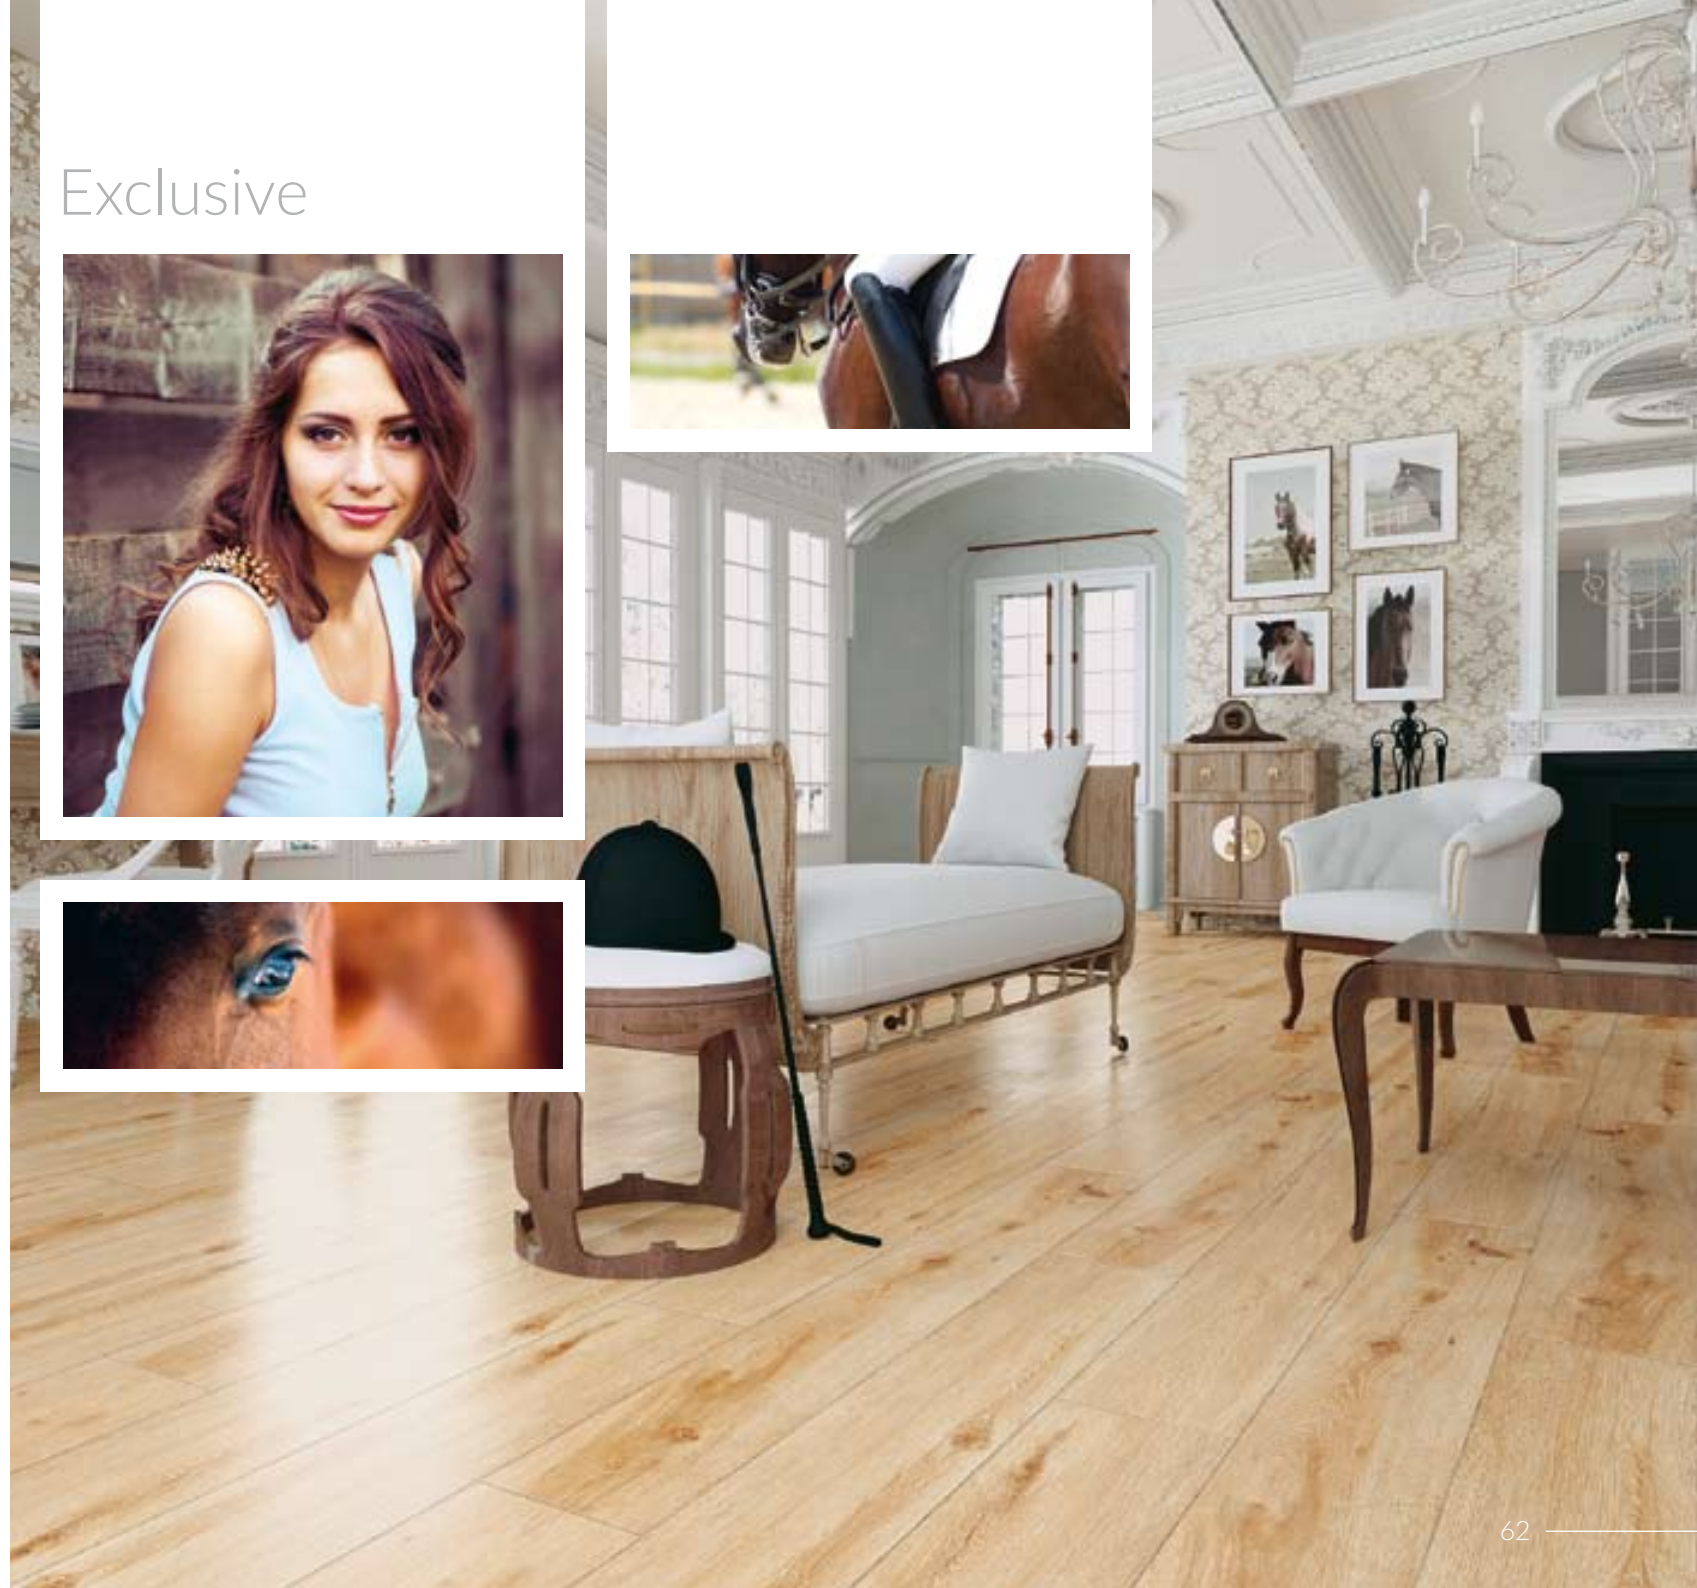

D3790
Dąb Catalan
Catalan Oak
Дуб Каталония