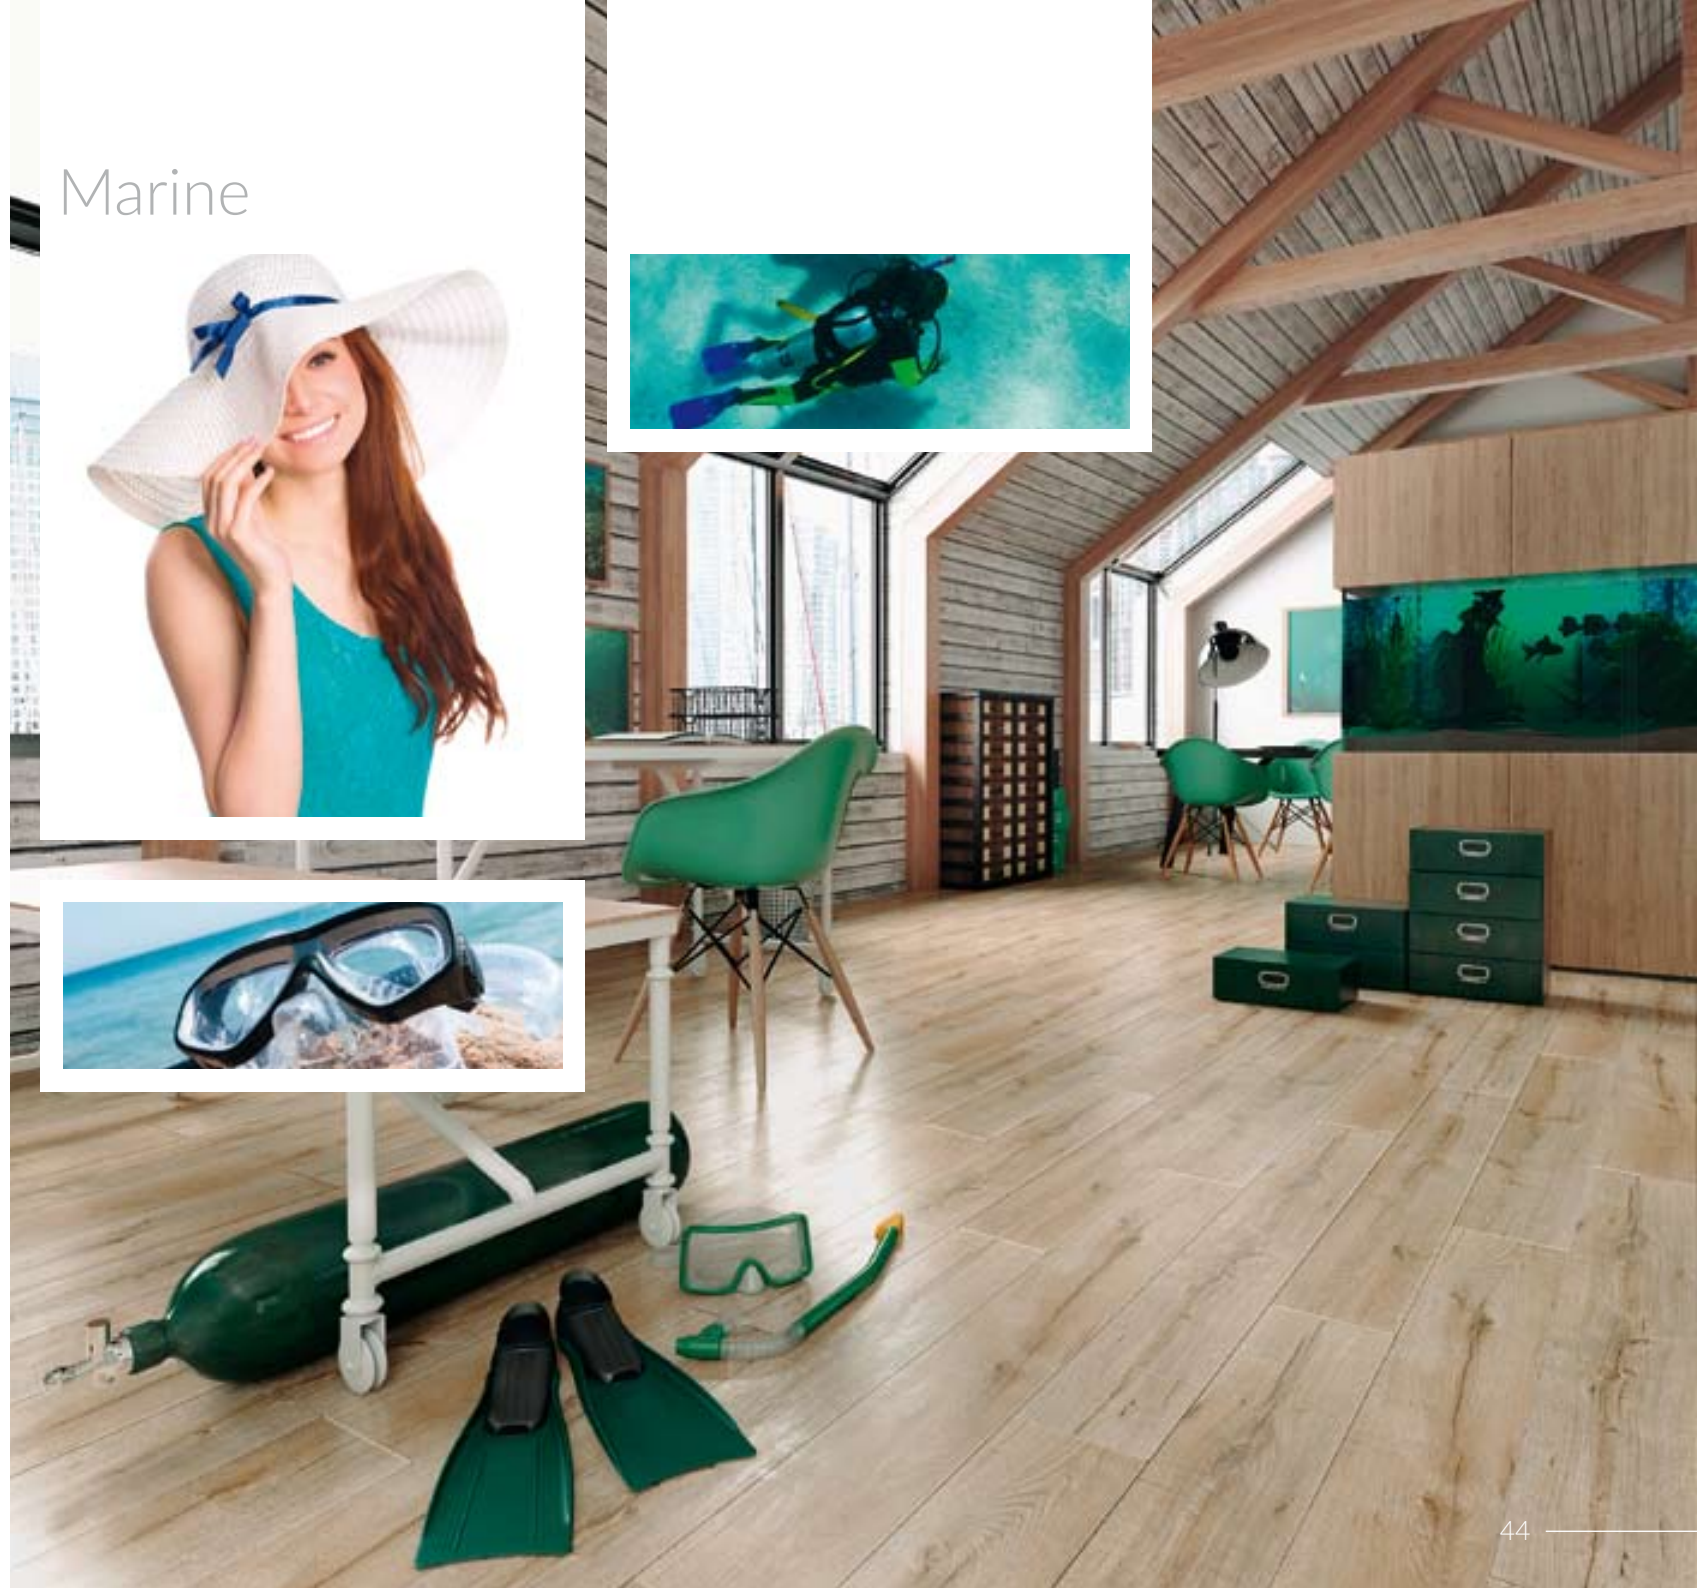

Marine

Podłoga inspirowana drewnem i wodą. Nowy wąski format w klasie AC4 daje możliwość wypłynięcia na szerokie wody wnętrzarskich aranżacji.

Flooring inspired by wood and water. New and narrow format in the AC4 class allows you to sail the broad seas of interior decorating easily.

Полы вдохновленные древесиной и водой. Новый узкий формат в классе AC4 дает возможность расправить паруса и поплыть в далекие моря дизайнерских решений.

Marine

D3280
Дąб Расыфк
Pacific Oak
Дуб Тихий

Marine