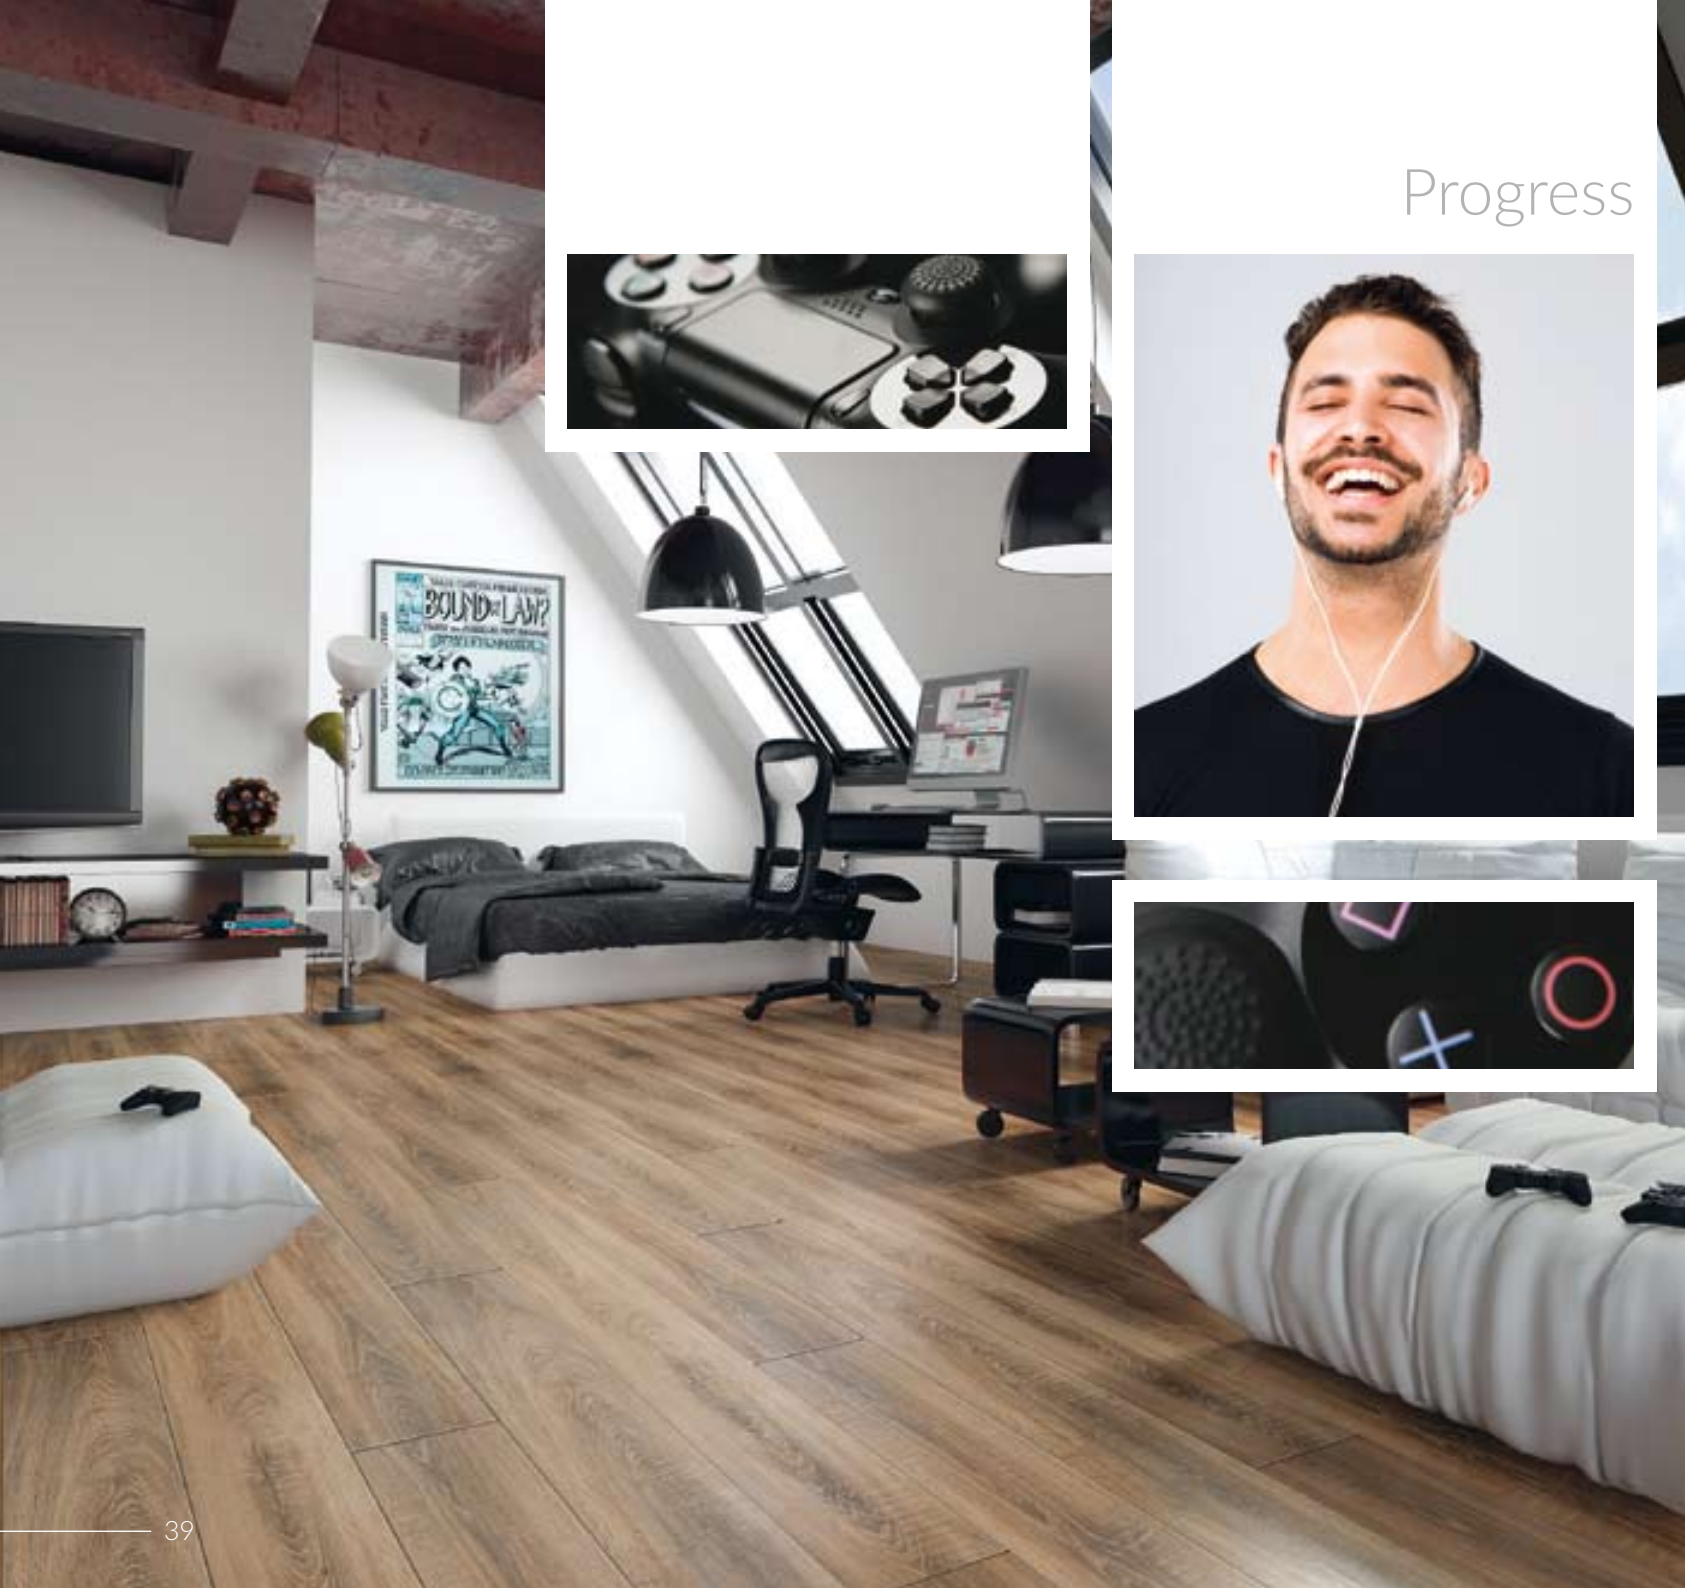

Современные полы с изящной структурой древесины. Идеальные для интерьеров в скандинавском и минималистическом стиле.

 **KRONOPOL**

PLATINIUM FLOORING

Progress

D2594
Dąb Celtycki
Celtic Oak
Дуб Кельтский

Progress