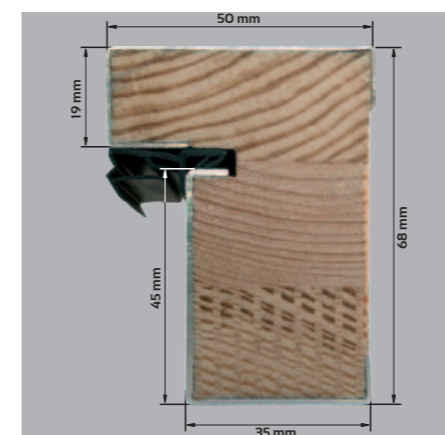

PRZEKRÓJ OŚCIEŻNICY ENERGO