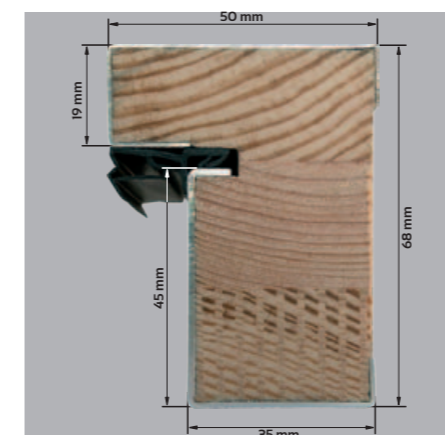

### DOSTĘPNE KOLORY

ZŁOTY DĄB ORZECH

ANTRACYT BIAŁY

ZACZEP  
Z REGULACJĄ JĘZYKA

PRZEKRÓJ OŚCIEŻNICY  
ENERGO

PRÓG ENERGO  
Z WKŁADKĄ TERMICZNĄ

PRZEKRÓJ SKRZYDŁA  
Z OŚCIEŻNICĄ ENERGO

występuje tylko w rozmiarze 90 cm