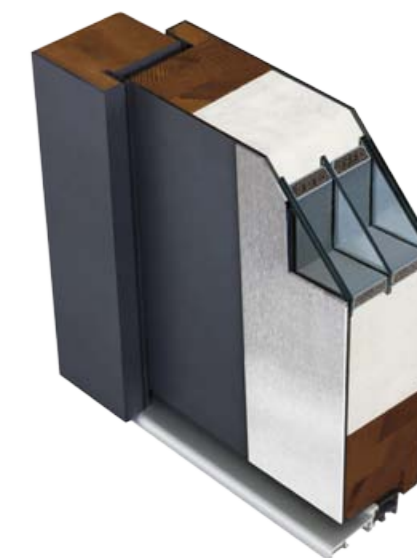

PRZEKRÓJ SKRZYDŁA
Z OŚCIEŻNICĄ ENERGO