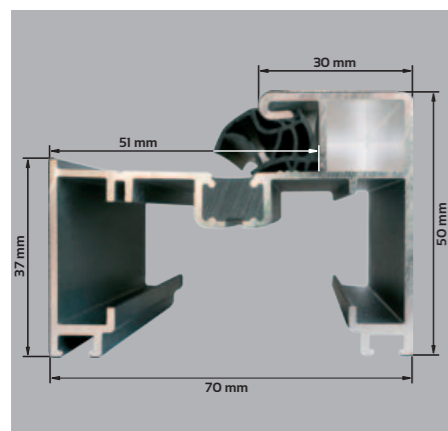

PRZEKRÓJ OŚCIEŻNICY SOLIDO