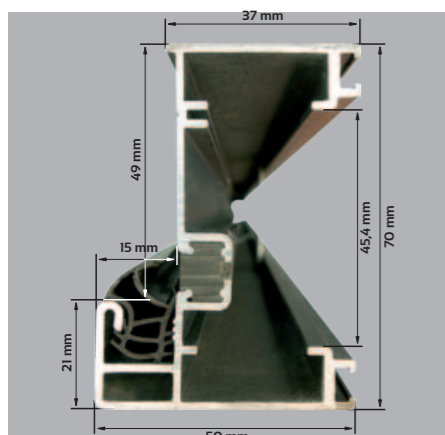

PRZEKRÓJ OŚCIEŻNICY
SOLIDO