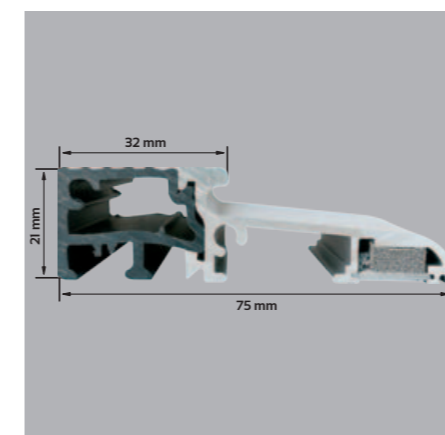

PRÓG ENERGO
Z WKŁADKĄ TERMICZNĄ