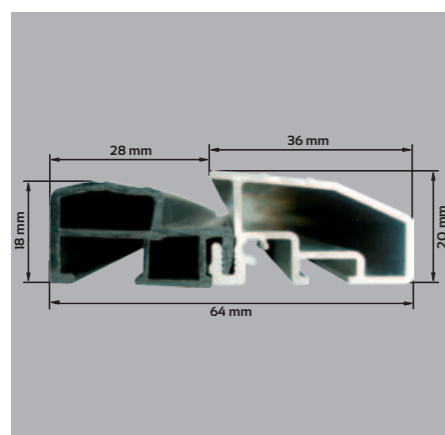

PRÓG ALUMINIOWY
Z WKŁADKĄ TERMICZNĄ