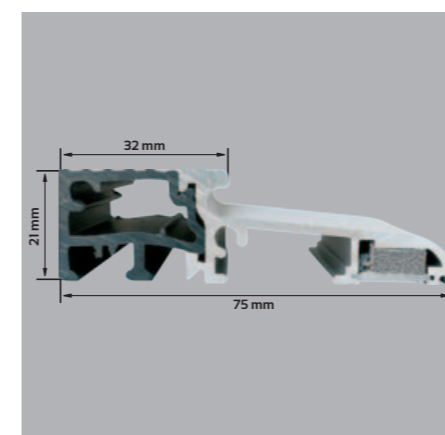

PRÓG ENERGO Z WKŁADKĄ TERMICZNĄ