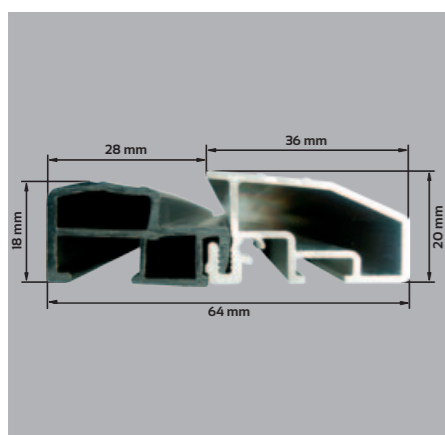

PRÓG ALUMINIOWY
Z WKŁADKĄ TERMICZNĄ