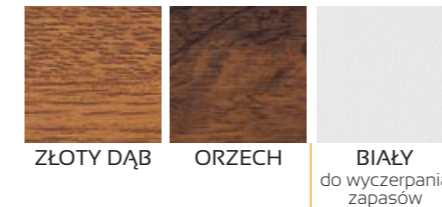

CENA SKRÓTU  
150,00 NETTO  
od 2,5 do 7 cm

ALUMINIOWA  
OŚCIEŻNICA

DOPŁATA DO OŚCIEŻNICY SOLIDO

SKRZYDŁO 80, 90 cm 449,00 NETTO  
SKRZYDŁO 100 cm 649,00 NETTO

CENA DRZWI Z PROGIEM I OKUCIEM

CENA DRZWI Z PROGIEM