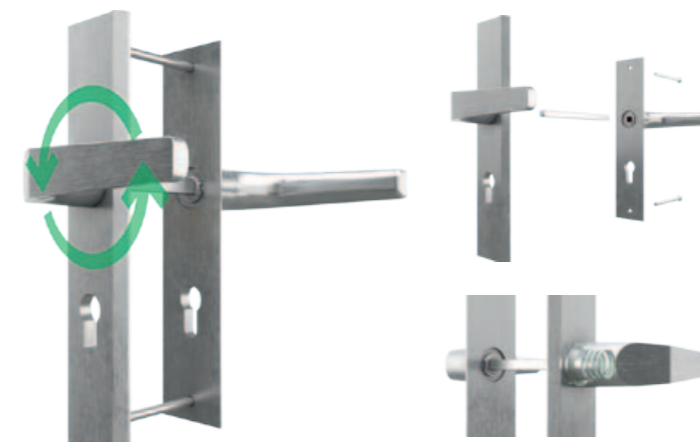

Klamki zintegrowane SETTO VDV i HAGA VDV pasują do drzwi lewych i prawych. Niski stopień deformacji przy obciążeniu 1000N > 0,75mm. Możliwy rozstaw 72 mm i 92 mm. 2 śruby mocujące w hartowanych tulejach niedostępne z zewnątrz. Odpowiednie do drzwi o grubości od 56 mm do 92 mm. Znacząco grubsza i mocniejsza sprężyna umiejscowiona w klamce

JEDNOSKRZYDŁOWE

DWUSKRZYDŁOWE

Rozmiar (cm)	80	90	100	120	130	140	160	180	200
EI 30	1150,00 netto	1150,00 netto	1200,00 netto	1430,00 netto	3420,00 netto	3420,00 netto	3530,00 netto	3530,00 netto	3630,00 netto
EI 60	1430,00 netto	1430,00 netto	1510,00 netto	1660,00 netto	3630,00 netto	3630,00 netto	3750,00 netto	3750,00 netto	3860,00 netto
Dopłata do innego koloru z palety RAL	420,00 netto				790,00 netto				
Uszczelka opadająca (dymoszczelność)	220,00 netto				660,00 netto				
Wymiar światła ościeżnicy (cm)	80 x 200	93 x 200	100 x 200	120 x 200	130 x 200	140 x 200	160 x 200	180 x 200	200 x 200
Wymiar otworu z luzem (cm)	89 x 204,5	102 x 204,5	109 x 204,5	129 x 204,5	137 x 203,5	147 x 203,5	167 x 203,5	187 x 203,5	207 x 203,5

Bezklasowe	620,00 netto	620,00 netto	620,00 netto	1130,00 netto
Wymiar światła ościeżnicy (cm)	80 x 200	90 x 200	100 x 200	120 x 200
Wymiar otworu z luzem (cm)	87 x 203,5	97 x 203,5	107 x 203,5	125 x 203,5

EI 30

EI 60

szklenie 40 x 60 cm	1080,00 netto	1490,00 netto
szklenie 36 x 116 cm	1600,00 netto	2430,00 netto