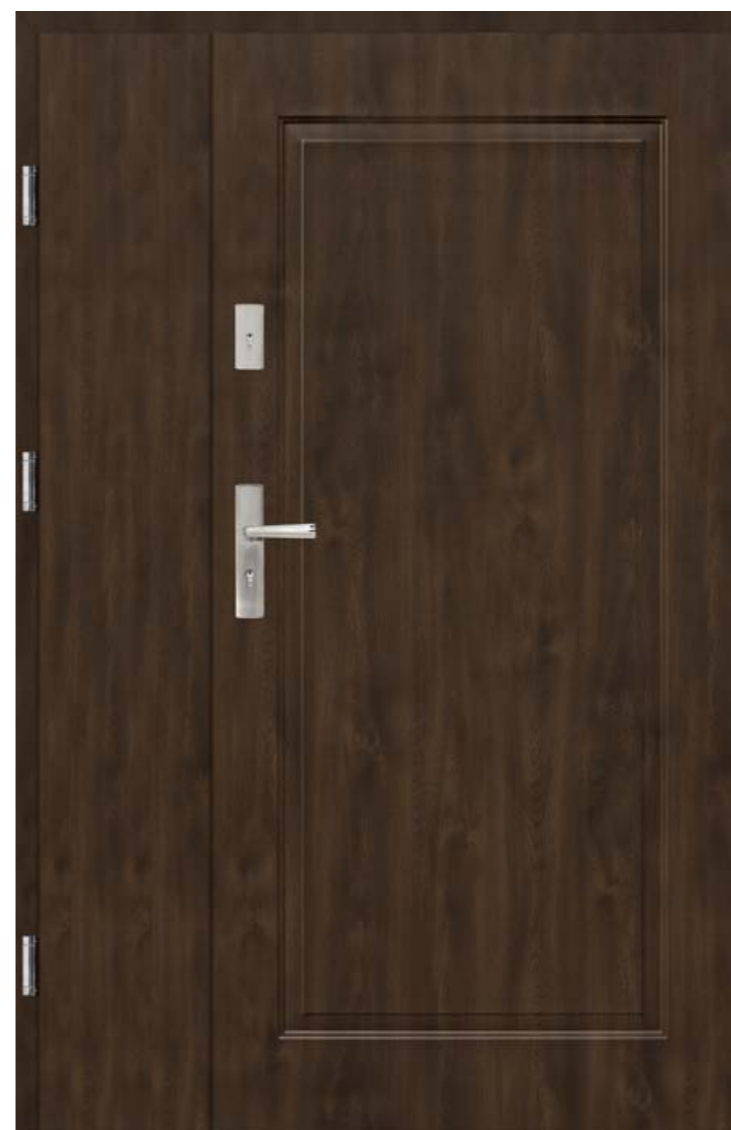

ROMBO REFLEX  
2379,00 NETTO  
2145,00 NETTO

ROMBO DIP  
2579,00 NETTO  
2345,00 NETTO

PEŁNE + dostawka PEŁNA  
2629,00 NETTO  
2395,00 NETTO

PEŁNE + dostawka MCD  
3109,00 NETTO  
2875,00 NETTO

SERPENTE DIP + dostawka PEŁNA  
3279,00 NETTO  
3045,00 NETTO