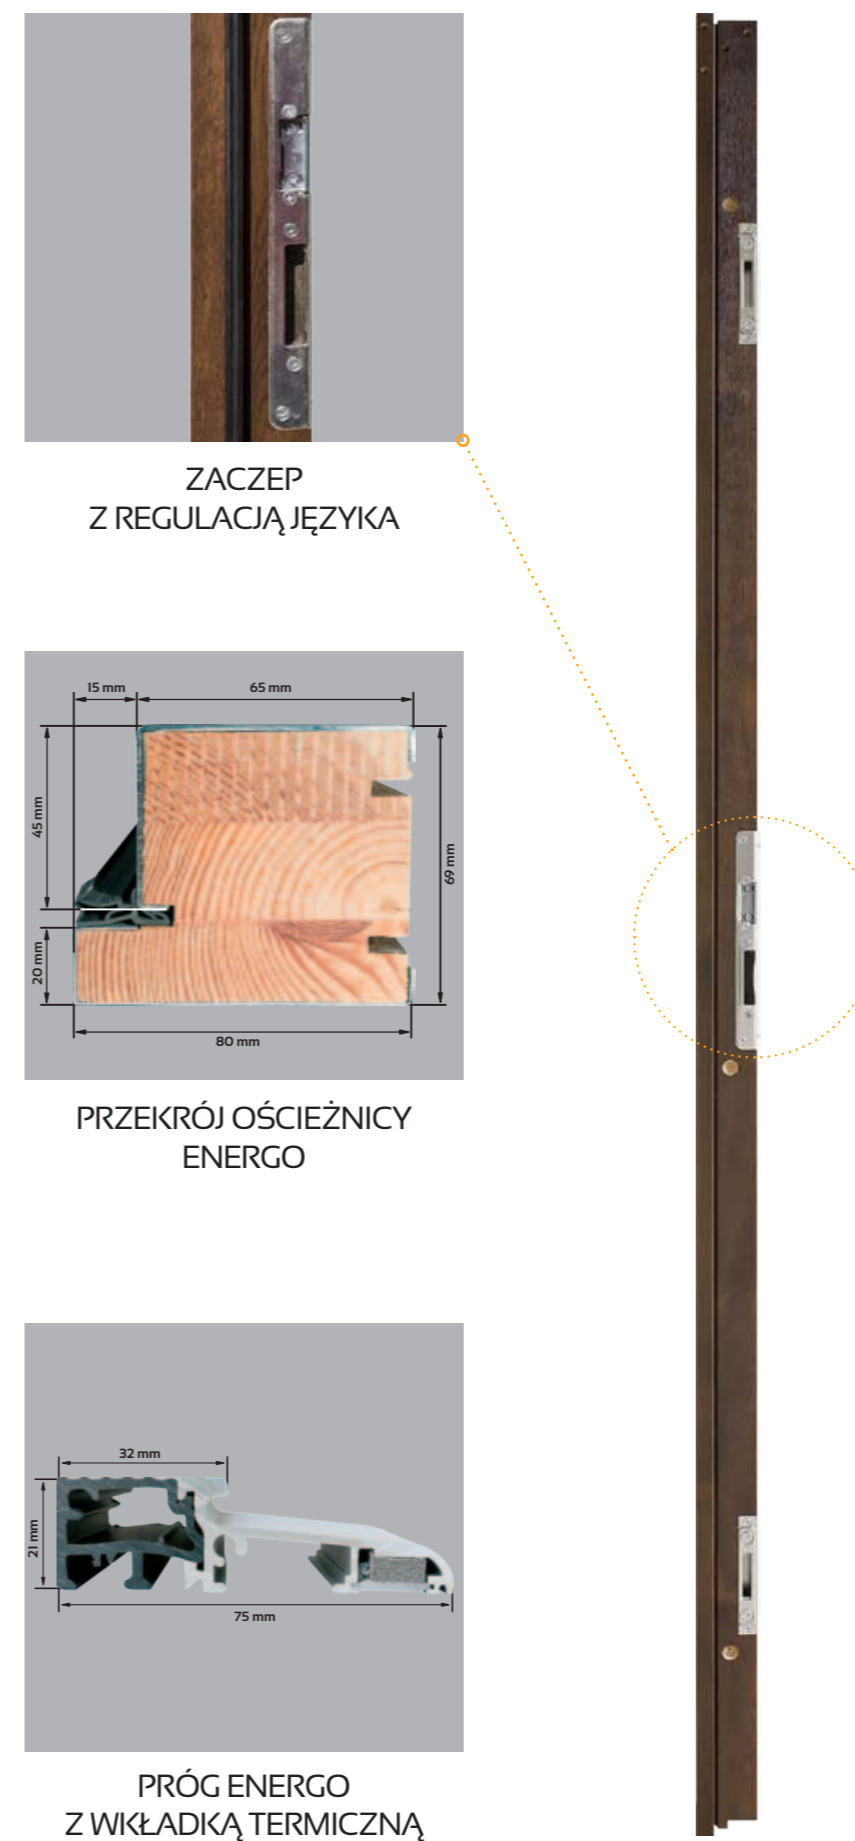

DOSTĘPNE KOLORY