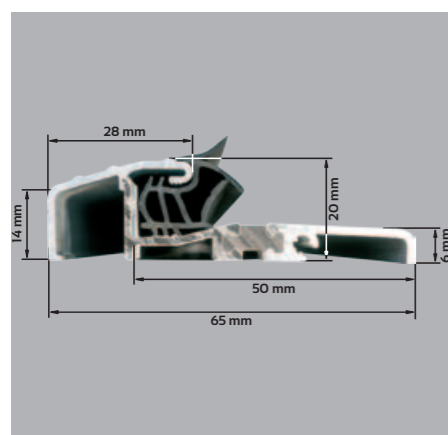

PRÓG ALUMINIOWY Z WKŁADKĄ TERMICZNĄ