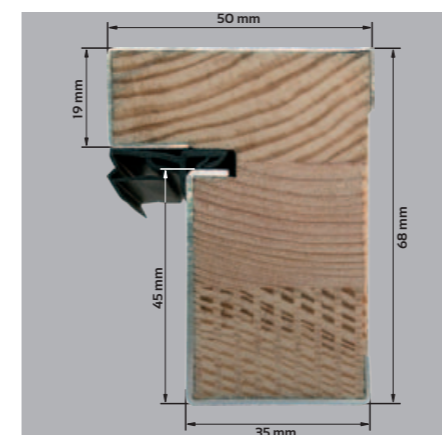

PRZEKRÓJ OŚCIEŻNICY
ENERGO