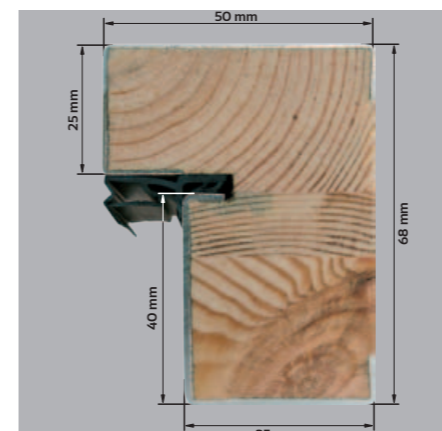

PRZEKRÓJ OŚCIEŻNICY ENERGO