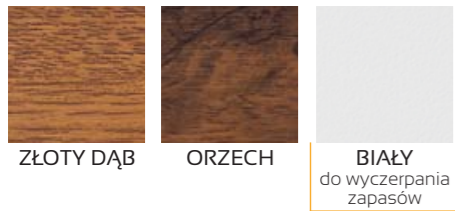

JW3

DRZWI DWUSKRZYDŁOWE GŁĘBOKO TŁOCZONE

CENY w katalogu obejmują skrzydło 120 (90+30) cm, 140 (90+50) cm

BRAK
MOŻLIWOŚCI
SKRÓTU

SZKLENIA SKRZYDŁA GŁÓWNEGO JAK W KOLEKCJI JW3

CENA DRZWI Z PROGIEM I OKUCIEM

CENA DRZWI Z PROGIEM

GRUBOŚĆ SKRZYDŁA 56 mm

SZEROKOŚĆ SKRZYDŁA
120 (90+30) cm
140 (90+50) cm

DO CEN NALEŻY DOLICZYĆ PODATEK VAT