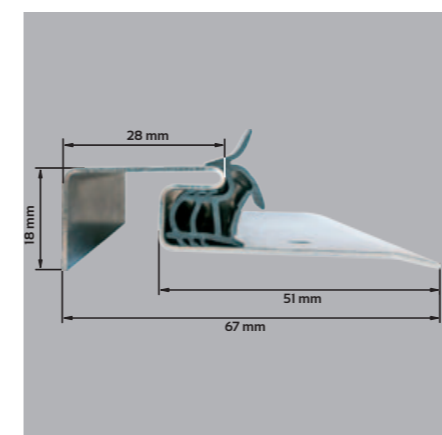

PRÓG ZE STALI NIERDZEWNEJ