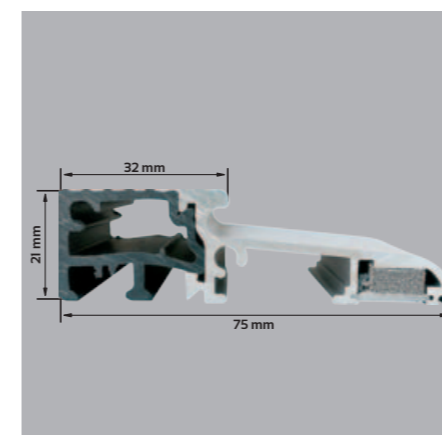

PRÓG ENERGO
Z WKŁADKĄ TERMICZNĄ