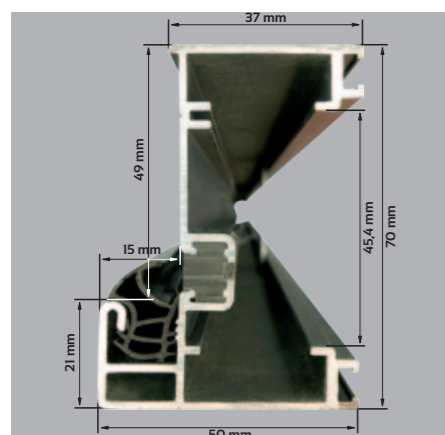

PRZEKRÓJ OŚCIEŻNICY
SOLIDO