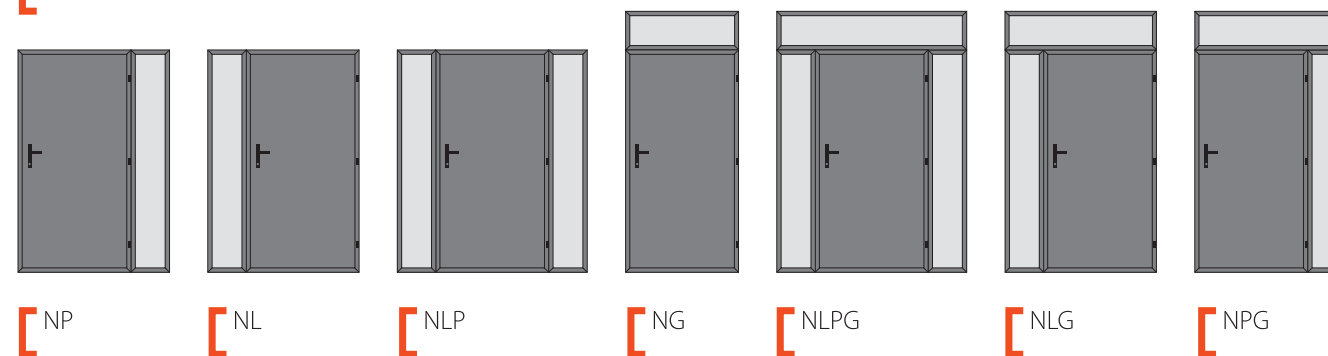

[NL

[NLP

[NG

[NLPG

[NLG

[NPG

- 1 profil aluminiowy
- 2 wypełnione materiałem izolacyjnym
- 3 pakiet 3 szybowy

[OPCJA:

[NP