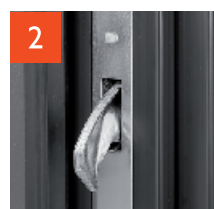

SZYBA LUSTRO

SZYBA MLECZNA

GRUBOŚĆ SKRZYDŁA 92MM

GÓRNE I DOLNE RYGLOWANIE HAKOWE 4 SZT.

ZAMEK

SKRZYDŁO Z CZTEROSTRONNĄ PRZYLGĄ

BOLCE PRZECIWWYWAŻENIOWE 6 SZT.

ZAWIAS 3D REGULOWANY