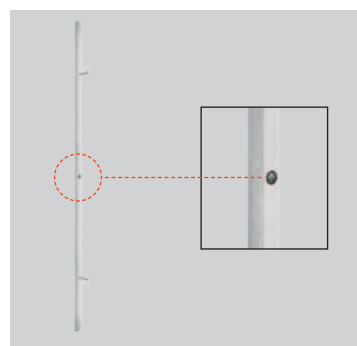

POCHWYT Z ELEKTROPRZYCISKIEM
BEZPRZEWODOWYM

POSZERZENIE metr bieżący	
szerokość	CENA NETTO
2,5 cm	130,00 PLN
5,0 cm	160,00 PLN
10 cm	210,00 PLN

CENA NETTO	
podwalina	40,00 PLN
elektrozaczep	200,00 PLN
preparat do pielęgnacji stali nierdzewnej	50,00 PLN
samozamkacz srebrny, szynowy	300,00 PLN
dopłata do pochwyty bezprzewodowego w komplecie z zasilaczem i nadajnikiem radiowym	500,00 PLN

WKŁADKA KLASY C	
92	CENA NETTO
wkładka	245,00 PLN
wkładko-gałka	280,00 PLN
68	CENA NETTO
wkładka	170,00 PLN
wkładko-gałka	195,00 PLN