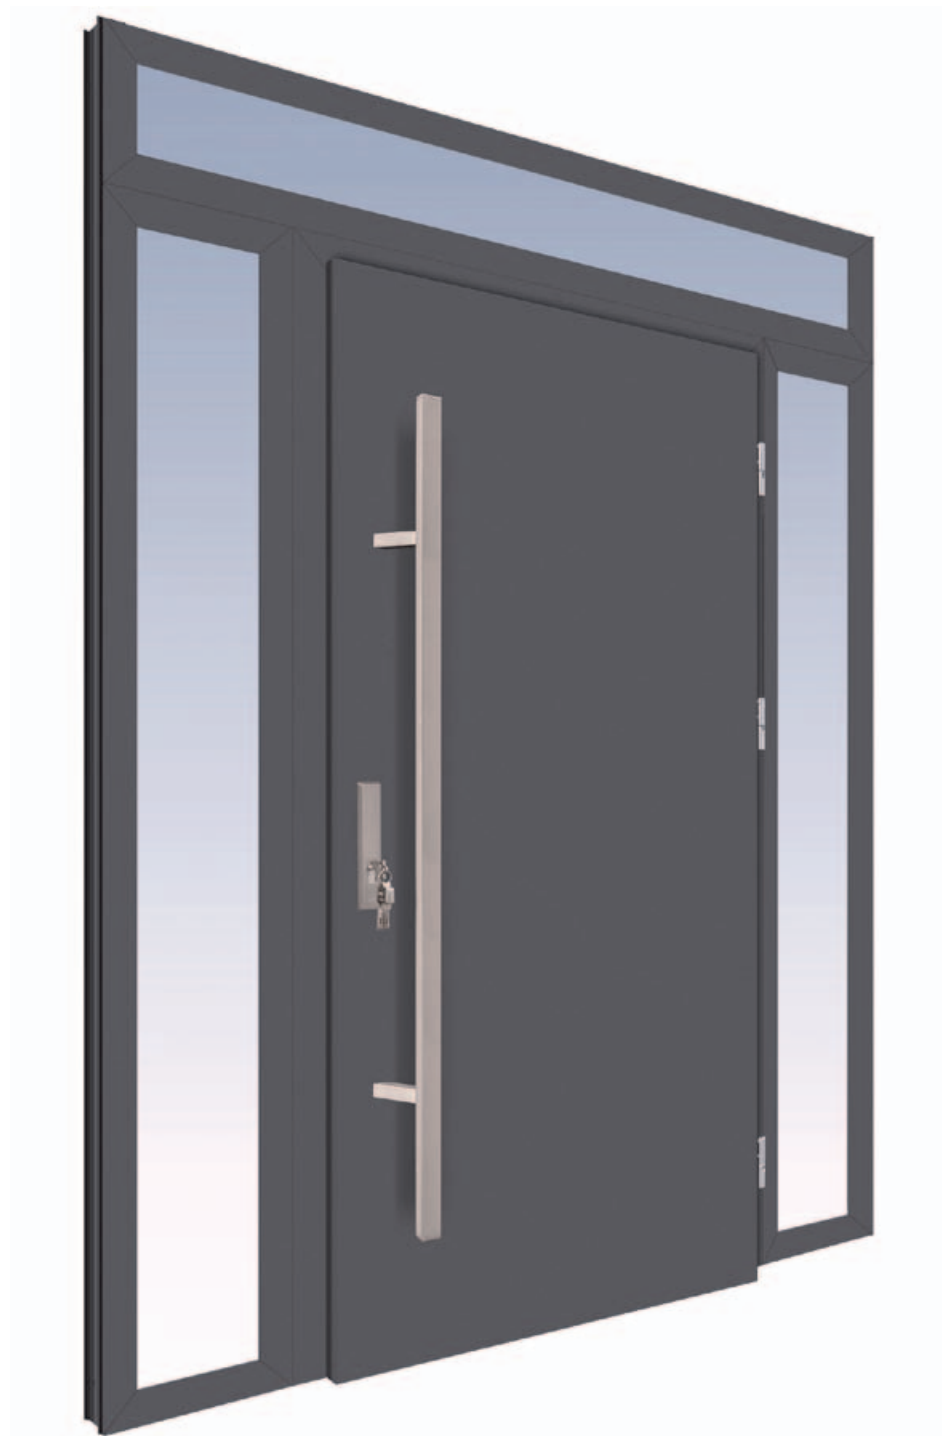

NAŚWIETLA

DRZWI STALOWO-ALUMINIOWE 68, 92 mm

- wysokość naświetli górnych od 20 do 70 cm
- szerokość naświetli bocznych od 20 do 100 cm
- dostępne szklenie: refleks, lustro, mleczne
- poszerzenia 2,5 cm; 5 cm; 10 cm
- **nietypowy wymiar naświetla - dopłata 25%**
- **szyba reflex czarny - dopłata 20 %**

NAŚWIETLA GÓRNE CENY NETTO			
SKŁAD NAŚWIETLI : wkręty mocujące ościeżnicę z naświetlem taśma rozprężna uszczelniająca łączenie z naświetlem, uszczelka łącząca ościeżnicę z naświetlem zestaw montażowy: kotwy lub kołki w zależności od rodzaju naświetla			
wysokość	szerokość do 110 cm	szerokość do 150 cm	szerokość do 200 cm
20 cm	1000,00 PLN	1050,00 PLN	1100,00 PLN
30 cm	1050,00 PLN	1100,00 PLN	1150,00 PLN
40 cm	1100,00 PLN	1200,00 PLN	1300,00 PLN
50 cm	1150,00 PLN	1250,00 PLN	1450,00 PLN
60 cm	1200,00 PLN	1300,00 PLN	1600,00 PLN
70 cm	1250,00 PLN	1350,00 PLN	1750,00 PLN

NAŚWIETLA BOCZNE CENY NETTO	
szerokość	wysokość do 210 cm
20 cm	1250,00 PLN
30 cm	1350,00 PLN
40 cm	1450,00 PLN
50 cm	1600,00 PLN
60 cm	1750,00 PLN
70 cm	1900,00 PLN
80 cm	2050,00 PLN
90 cm	2250,00 PLN
100 cm	2450,00 PLN