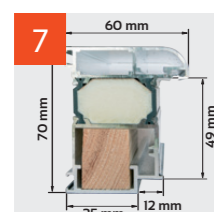

CIEPŁA OŚCIEŻNICA Z IZOLACJĄ