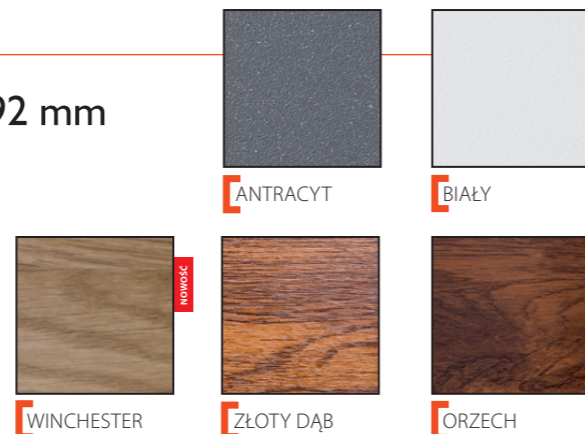

Możliwość zastosowania czarnej ramki, klamki, pochwytu w tej samej cenie

68MK17

68MK18

68MK19

68MK20

NAŚWIETLA

DRZWI STALOWO-ALUMINIOWE 68, 92 mm

- wysokość naświetli górnych od 20 do 70 cm
- szerokość naświetli bocznych od 20 do 100 cm
- dostępne szklenie: reflex brązowy, reflex czarny, lustro, mleczne
- poszerzenia: 2,5 cm; 5 cm; 10 cm
- **nietypowy wymiar naświetla - dopłata 25%**
- **szyba reflex czarny - dopłata 20%**