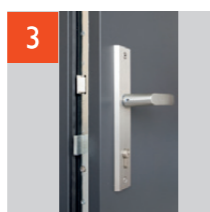

WYPOSAŻENIE

DRZWI STALOWO-ALUMINIOWE 68 mm

68mm

- skrzydło o grubości 68 mm pokryte okleiną PCV w kolorze złoty dąb, orzech, biały, antracyt, winchester nowość
- wypełnienie: pianka XPS
- uszczelki w skrzydle i ościeżnicy
- ramiak drewniany
- skrzydło w systemie czterostronnej przylgi
- bolce przeciwwyważeniowe 3 szt.
- zawiasy 3D regulowane w 3 płaszczyznach
- zamek listwowy 5 punktowy-hakowy Winkhaus
- ościeżnica aluminiowa wzmocniona drewnem, pokryta okleiną PCV w kolorze skrzydła z progiem termicznym
- dwa rozwiązania okuć: tradycyjne - klamka Haga VDV z wkładką lub nowoczesne – pochwyt prosty prostokątny 150 cm, wraz z klamką Setto Solo i wkładką
- szyba reflex brązowy, reflex czarny, lustro lub mleczna

INFORMACJE TECHNICZNE

szerokość otworu w świetle ościeżnicy (cm)	wysokość otworu w świetle ościeżnicy (cm)	szerokość drzwi z ościeżnicą (cm)	wysokość drzwi z ościeżnicą (cm)	szerokość otworu w murze (cm)	wysokość otworu w murze (cm)
90	200	102	210	104	211

PRZESZKLENIA

ZAMEK

DO WYBORU