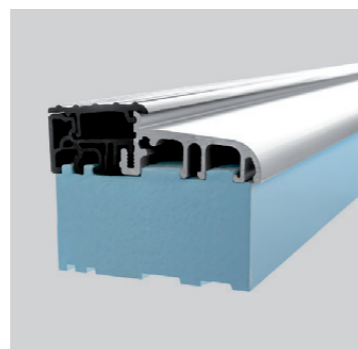

- 1 profil aluminiowy
- 2 wypełnione materiałem izolacyjnym
- 3 pakiet 3 szybowy

OPCJA:

WYPOSAŻENIE ZA DOPŁATĄ

POSZERZENIE

PODVALINA PODPROGOWA
60 x 30 x 1100mm

WKŁADKA LUB
WKŁADKO-GAŁKA KLASY C

PREPARAT DO PIELĘGNACJI
STALI NIERDZEWNEJ