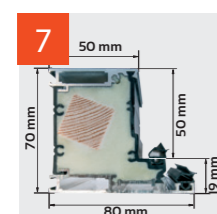

7 CIEPŁA OŚCIEŻNICA ALUMINIOWA Z IZOLACJĄ