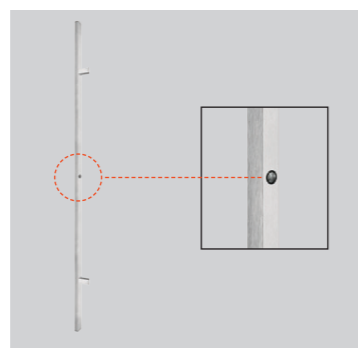

- 1 profil aluminiowy
- 2 wypełnione materiałem izolacyjnym
- 3 pakiet 3 szybowy

OPCJA:

WYPOSAŻENIE ZA DOPŁATĄ

POSZERZENIE

PODVALINA PODPROGOWA
60 x 30 x 1100mm

WKŁADKA LUB
WKŁADKO-GAŁKA KLASY C

PREPARAT DO PIELĘGNACJI
STALI NIERDZEWNEJ

ELEKTROZACZEP 92 mm

ELEKTROZACZEP 68 mm

SAMOZAMYKACZ SREBRNY,
SZYNOWY

POCHWYT Z ELEKTROPRZYCISKIEM
BEZPRZEWODOWYM

POSZERZENIE metr bieżący	
szerokość	CENA NETTO
2,5 cm	143,00 PLN
5,0 cm	176,00 PLN
10 cm	231,00 PLN