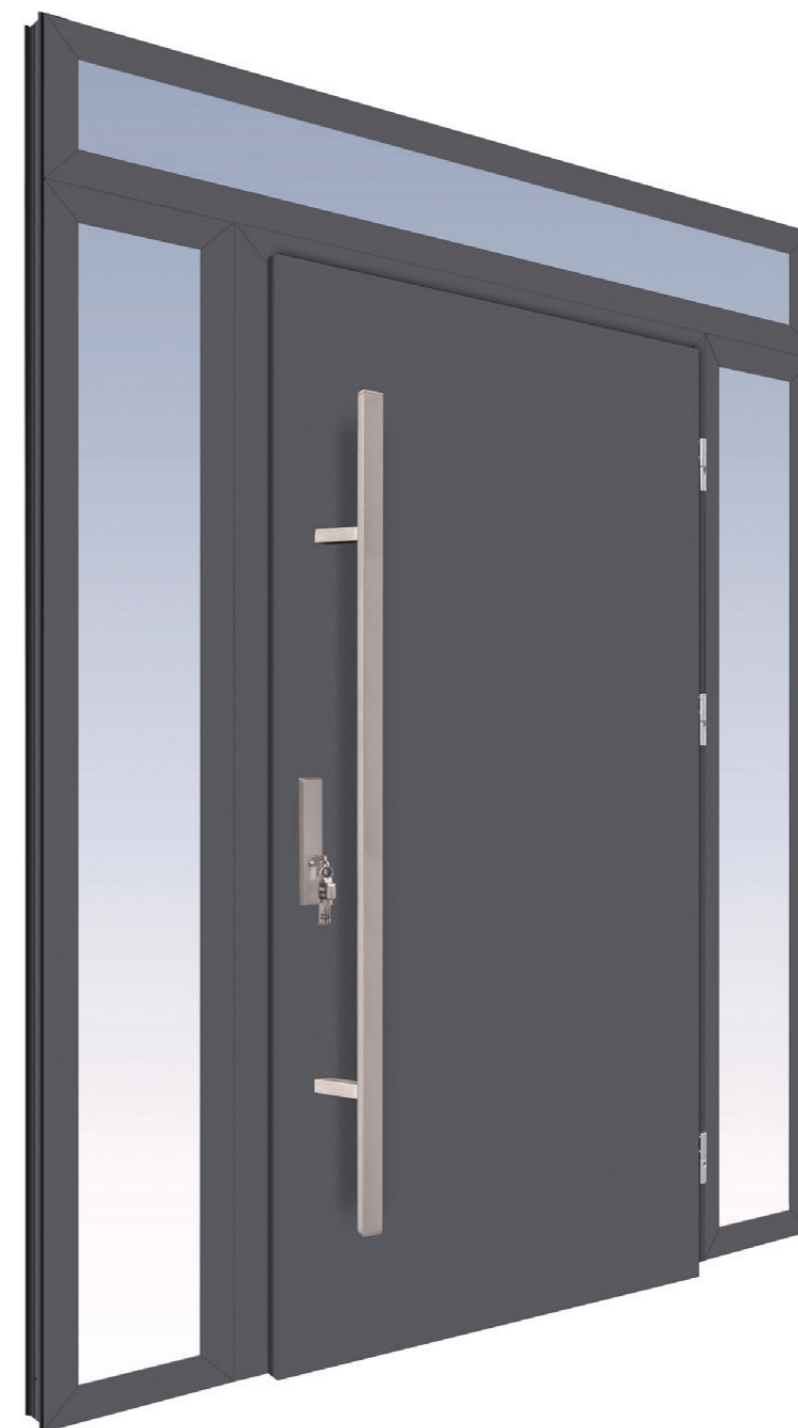

NAŚWIETLA

DRZWI STALOWO-ALUMINIOWE 68, 92 mm

- wysokość naświetli górnych od 20 do 70 cm
- szerokość naświetli bocznych od 20 do 100 cm
- dostępne szklenie: reflex brązowy, reflex czarny, lustro, mleczne
- poszerzenia: 2,5 cm; 5 cm; 10 cm
- **nietypowy wymiar naświetla - dopłata 25%**
- **szyba reflex czarny - dopłata 20%**

NAŚWIETLA GÓRNE CENY NETTO					
SKŁAD NAŚWIETLI: wkrety mocujące ościeżnicę z naświetlem taśma rozprężna uszczelniająca łącznie z naświetlem, uszczelka łącząca ościeżnicę z naświetlem zestaw montażowy: kotwy lub kołki w zależności od rodzaju naświetla					
wysokość	szerokość do 110 cm	szerokość do 150 cm	szerokość do 200 cm	szerokość do 250 cm	szerokość do 300 cm
20 cm	1050,00 PLN	1100,00 PLN	1150,00 PLN	1300,00 PLN	1550,00 PLN
30 cm	1100,00 PLN	1150,00 PLN	1200,00 PLN	1500,00 PLN	1750,00 PLN
40 cm	1150,00 PLN	1250,00 PLN	1350,00 PLN	1700,00 PLN	1950,00 PLN
50 cm	1200,00 PLN	1300,00 PLN	1500,00 PLN	1900,00 PLN	2150,00 PLN
60 cm	1250,00 PLN	1350,00 PLN	1650,00 PLN	2100,00 PLN	2350,00 PLN
70 cm	1300,00 PLN	1400,00 PLN	1800,00 PLN	2300,00 PLN	2550,00 PLN

NAŚWIETLA BOCZNE CENY NETTO	
szerokość	wysokość do 210 cm
20 cm	1300,00 PLN
30 cm	1400,00 PLN
40 cm	1500,00 PLN
50 cm	1650,00 PLN
60 cm	1850,00 PLN
70 cm	2000,00 PLN
80 cm	2150,00 PLN
90 cm	2350,00 PLN
100 cm	2550,00 PLN

1. 1 profil aluminiowy
2. 2 wypełnione materiałem izolacyjnym
3. 3 pakiet 3 szybowy

OPCJA: