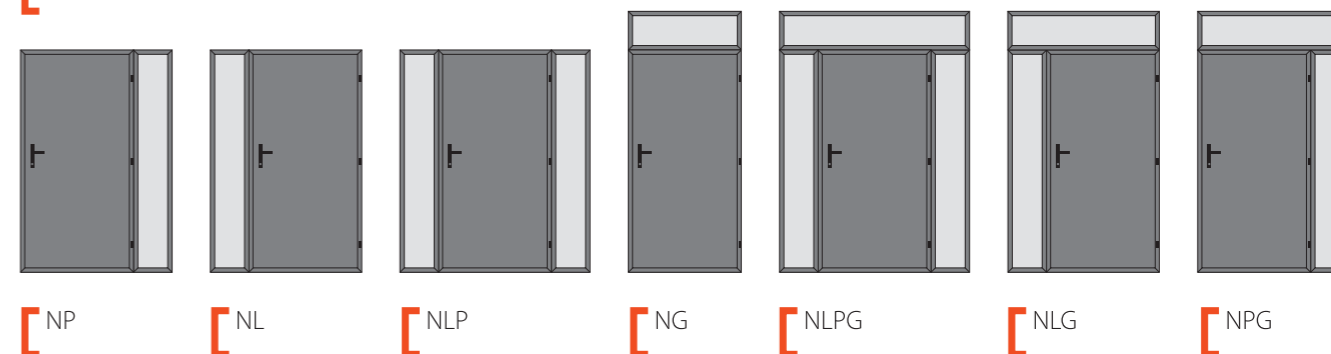

NAŚWIETLA

DRZWI STALOWO-ALUMINIOWE 68, 92 mm

- wysokość naświetli górnych od 20 do 70 cm
- szerokość naświetli bocznych od 20 do 100 cm
- dostępne szklenie: reflex brązowy, reflex czarny, lustro, mleczne
- poszerzenia: 2,5 cm; 5 cm; 10 cm
- **nietypowy wymiar naświetla - dopłata 25%**
- **szyba reflex czarny - dopłata 20%**

NAŚWIETLA GÓRNE CENY NETTO					
SKŁAD NAŚWIETLI: wkrety mocujące ościeżnicę z naświetlem taśma rozprężna uszczelniająca łącznie z naświetlem, uszczelka łącząca ościeżnicę z naświetlem zestaw montażowy: kotwy lub kołki w zależności od rodzaju naświetla					
wysokość	szerokość do 110 cm	szerokość do 150 cm	szerokość do 200 cm	szerokość do 250 cm	szerokość do 300 cm
20 cm	1050,00 PLN	1100,00 PLN	1150,00 PLN	1300,00 PLN	1550,00 PLN
30 cm	1100,00 PLN	1150,00 PLN	1200,00 PLN	1500,00 PLN	1750,00 PLN
40 cm	1150,00 PLN	1250,00 PLN	1350,00 PLN	1700,00 PLN	1950,00 PLN
50 cm	1200,00 PLN	1300,00 PLN	1500,00 PLN	1900,00 PLN	2150,00 PLN
60 cm	1250,00 PLN	1350,00 PLN	1650,00 PLN	2100,00 PLN	2350,00 PLN
70 cm	1300,00 PLN	1400,00 PLN	1800,00 PLN	2300,00 PLN	2550,00 PLN

NAŚWIETLA BOCZNE CENY NETTO	
szerokość	wysokość do 210 cm
20 cm	1300,00 PLN
30 cm	1400,00 PLN
40 cm	1500,00 PLN
50 cm	1650,00 PLN
60 cm	1850,00 PLN
70 cm	2000,00 PLN
80 cm	2150,00 PLN
90 cm	2350,00 PLN
100 cm	2550,00 PLN

1. 1 profil aluminiowy
2. 2 wypełnione materiałem izolacyjnym
3. 3 pakiet 3 szybowy

OPCJA: