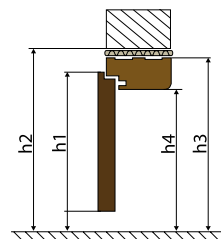

WYMIARY SKRZYDEŁ PRZYLGOWYCH

- wymiary A i C są wymiarami skrzydła od strony wręgi

- we wszystkich skrzydłach zastosowano unikalną technologię okleinowania powierzchni bez łączenia na krawędziach przyłgi, dzięki czemu zwiększono estetykę wykończenia i trwałość
- we wszystkich skrzydłach zastosowano wykończenie soft

OPASKA MASKUJĄCA

ĆWIERĆWAŁEK

OŚCIEŻNICA REGULOWANA ZAWIERA

- panel regulacyjny poziomy i dwa pionowe wykonane z MDF
- uszczelki
- zestaw montażowy
- zaczep zamka
- dwa zawiasy

OŚCIEŻNICA REGULOWANA

- wykonana jest w rozmiarach na grubość muru w przedziałach co 20 mm
- minimalna grubość muru wynosi 75 mm
- ościeżnica do grubości muru większej niż 280 mm składa się z dwóch połączonych ze sobą elementów
- produkowane są do drzwi przylgowych w rozmiarach od 60-90 cm

OŚCIEŻNICA STAŁA				
SKRZYDŁO	60	70	80	90
S1 SZEROKOŚĆ SKRZYDŁA	644	744	844	944
S2 SZEROKOŚĆ OTWORU W MURZE	720	820	920	1020
S3 SZEROKOŚĆ ZEWNĘTRZNA OŚCIEŻNICY	690	790	890	990
S4 SZEROKOŚĆ W ŚWIETLE OŚCIEŻNICY	603	703	803	903
h1 WYSOKOŚĆ SKRZYDŁA	2040	2040	2040	2040
h2 WYSOKOŚĆ OTWORU W MURZE	2090	2090	2090	2090
h3 WYSOKOŚĆ ZEWNĘTRZNA OŚCIEŻNICY	2073	2073	2073	2073
h4 WYSOKOŚĆ W ŚWIETLE OŚCIEŻNICY	2029	2029	2029	2029

OŚCIEŻNICA REGULOWANA				
SKRZYDŁO	60	70	80	90
S1 SZEROKOŚĆ SKRZYDŁA	644	744	844	944
S2 SZEROKOŚĆ OTWORU W MURZE	680	780	880	980
S3 SZEROKOŚĆ ZEWNĘTRZNA OŚCIEŻNICY	646	746	846	946
S4 SZEROKOŚĆ W ŚWIETLE OŚCIEŻNICY	600	700	800	900
S5 SZEROKOŚĆ KRYCIA OŚCIEŻNICY	744	844	944	1044
h1 WYSOKOŚĆ SKRZYDŁA	2040	2040	2040	2040
h2 WYSOKOŚĆ OTWORU W MURZE	2065	2065	2065	2065
h3 WYSOKOŚĆ ZEWNĘTRZNA OŚCIEŻNICY	2047	2047	2047	2047
h4 WYSOKOŚĆ W ŚWIETLE OŚCIEŻNICY	2024	2024	2024	2024
h5 WYSOKOŚĆ KRYCIA OŚCIEŻNICY	2098	2098	2098	2098