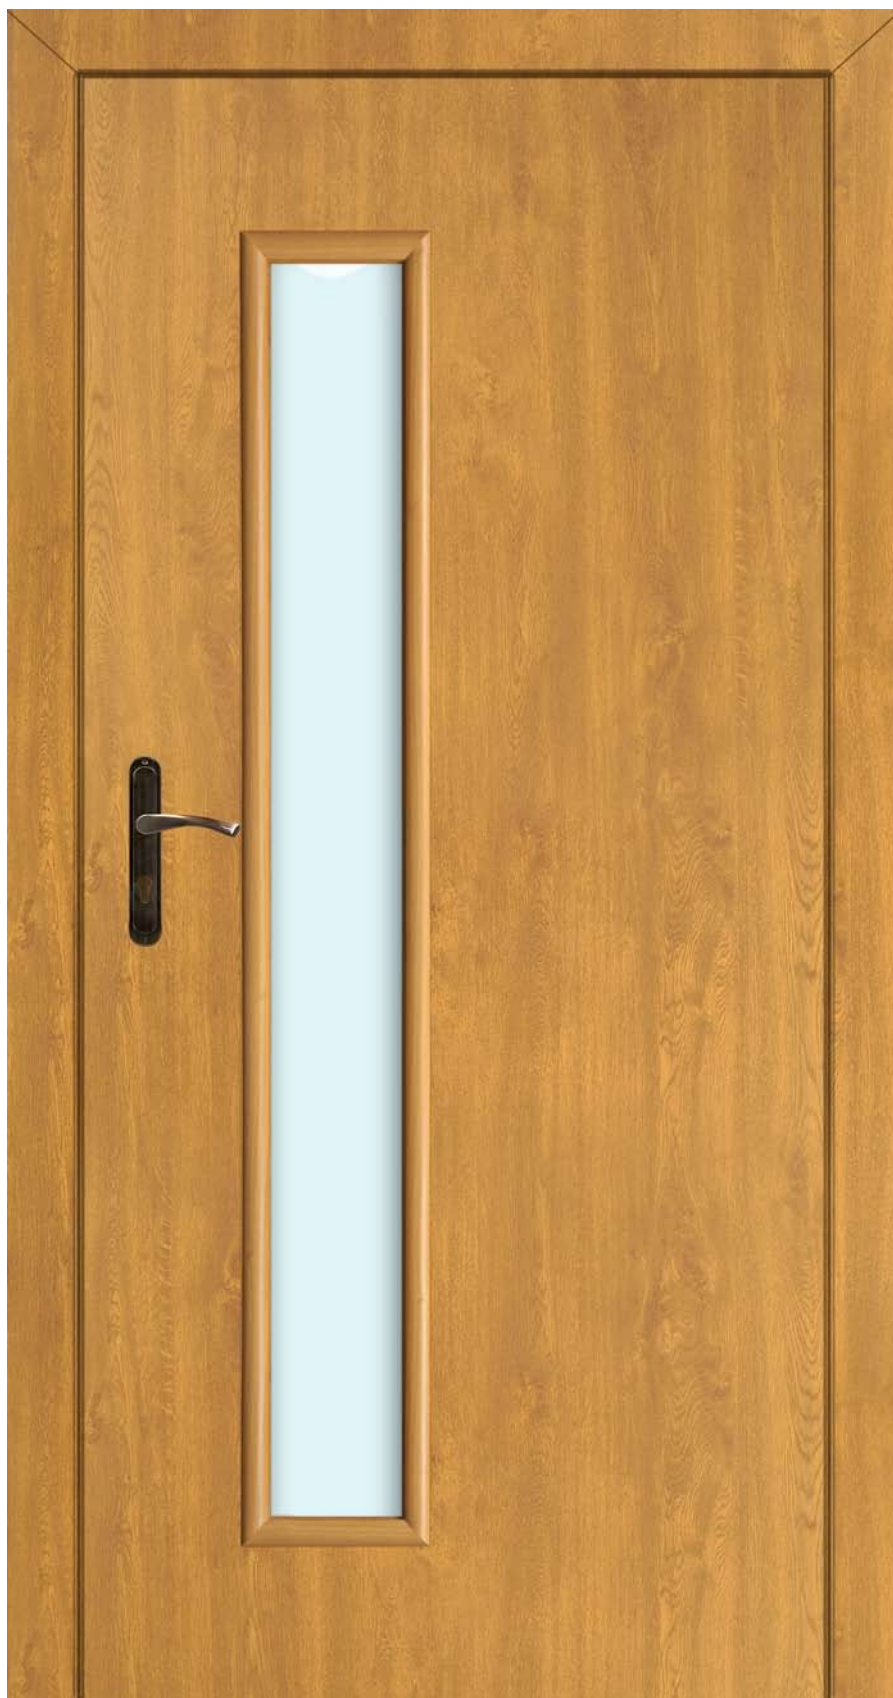

CARLA

■ CARLA 1

ORZECH

ORZECH 3

WENGE

OLCCHA

WIŚNIA

KASZTAN***

AKACJA

JESION***

Dostępne
szerokości:
60*, 70,
80,90*