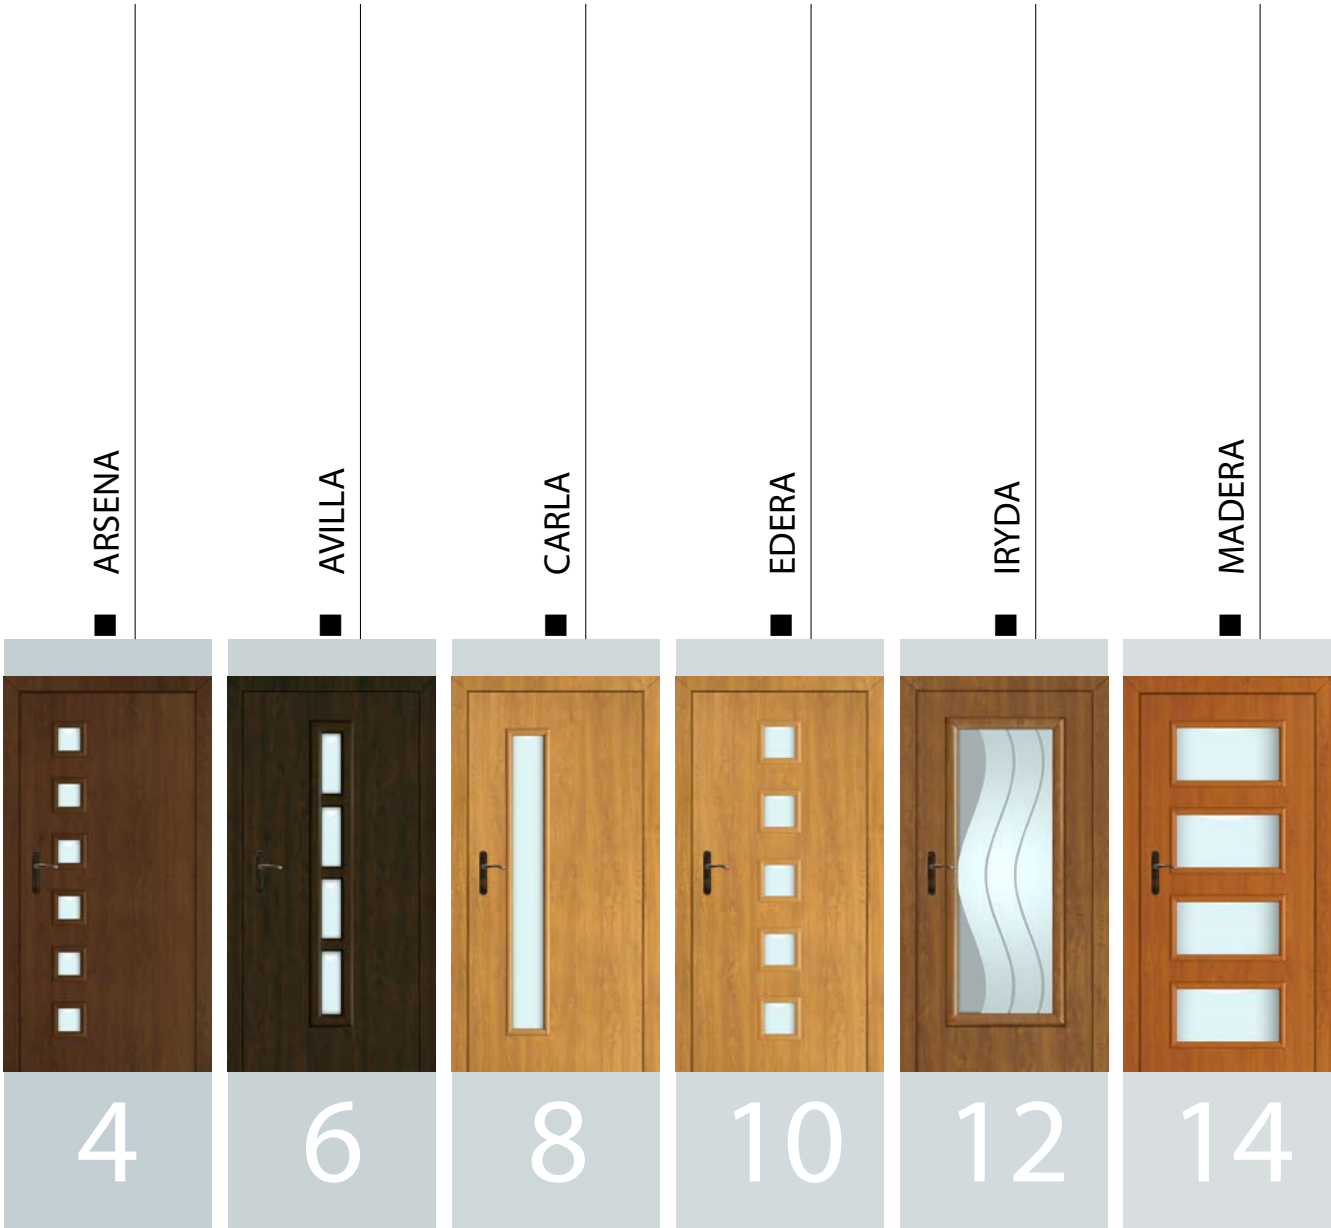

DRZWI WEWNĘTRZNE

DOTYK

■ MORA

16

■ OLIMPIA

18

■ SELENA

20