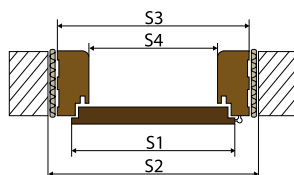

WYMIARY SKRZYDEŁ PRZYLGOWYCH

- wymiary A i C są wymiarami skrzydła od strony wręgi

- we wszystkich skrzydłach zastosowano unikalną technologię okleinowania powierzchni bez łączenia na krawędziach przyłgi, dzięki czemu zwiększono estetykę wykończenia i trwałość
- we wszystkich skrzydłach zastosowano wykończenie soft

OPASKA MASKUJĄCA

ĆWIERĆWAŁEK

OŚCIEŻNICA REGULOWANA ZAWIERA

- panel regulacyjny poziomy i dwa pionowe wykonane z MDF
- uszczelki
- zestaw montażowy
- zaczep zamka
- dwa zawiasy

OŚCIEŻNICA REGULOWANA

- wykonana jest w rozmiarach na grubość muru w przedziałach co 20 mm
- minimalna grubość muru wynosi 75 mm
- ościeżnica do grubości muru większej niż 280 mm składa się z dwóch połączonych ze sobą elementów
- produkowane są do drzwi przylgowych w rozmiarach od 60-90 cm

OŚCIEŻNICA STAŁA				
SKRZYDŁO	60	70	80	90
S1 SZEROKOŚĆ SKRZYDŁA	644	744	844	944
S2 SZEROKOŚĆ OTWORU W MURZE	720	820	920	1020
S3 SZEROKOŚĆ ZEWNĘTRZNA OŚCIEŻNICY	690	790	890	990
S4 SZEROKOŚĆ W ŚWIETLE OŚCIEŻNICY	603	703	803	903
h1 WYSOKOŚĆ SKRZYDŁA	2040	2040	2040	2040
h2 WYSOKOŚĆ OTWORU W MURZE	2090	2090	2090	2090
h3 WYSOKOŚĆ ZEWNĘTRZNA OŚCIEŻNICY	2073	2073	2073	2073
h4 WYSOKOŚĆ W ŚWIETLE OŚCIEŻNICY	2029	2029	2029	2029