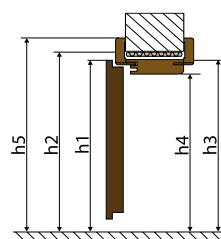

WYMIARY SKRZYDEŁ PRZYLGOWYCH

- wymiary A i C są wymiarami skrzydła od strony wręgi

- we wszystkich skrzydłach zastosowano unikalną technologię okleinowania powierzchni bez łączenia na krawędziach przyłgi, dzięki czemu zwiększono estetykę wykończenia i trwałość
- we wszystkich skrzydłach zastosowano wykończenie soft

OPASKA MASKUJĄCA

ĆWIERĆWAŁEK

OŚCIEŻNICA REGULOWANA ZAWIERA

- panel regulacyjny poziomy i dwa pionowe wykonane z MDF
- uszczelki
- zestaw montażowy
- zaczep zamka
- dwa zawiasy

OŚCIEŻNICA REGULOWANA

- wykonana jest w rozmiarach na grubość muru w przedziałach co 20 mm
- minimalna grubość muru wynosi 75 mm
- ościeżnica do grubości muru większej niż 280 mm składa się z dwóch połączonych ze sobą elementów
- produkowane są do drzwi przylgowych w rozmiarach od 60-90 cm

OŚCIEŻNICA STAŁA				
SKRZYDŁO	60	70	80	90
S1 SZEROKOŚĆ SKRZYDŁA	644	744	844	944
S2 SZEROKOŚĆ OTWORU W MURZE	720	820	920	1020
S3 SZEROKOŚĆ ZEWNĘTRZNA OŚCIEŻNICY	690	790	890	990
S4 SZEROKOŚĆ W ŚWIETLE OŚCIEŻNICY	603	703	803	903
h1 WYSOKOŚĆ SKRZYDŁA	2040	2040	2040	2040
h2 WYSOKOŚĆ OTWORU W MURZE	2090	2090	2090	2090
h3 WYSOKOŚĆ ZEWNĘTRZNA OŚCIEŻNICY	2073	2073	2073	2073
h4 WYSOKOŚĆ W ŚWIETLE OŚCIEŻNICY	2029	2029	2029	2029

OŚCIEŻNICA REGULOWANA				
SKRZYDŁO	60	70	80	90
S1 SZEROKOŚĆ SKRZYDŁA	644	744	844	944
S2 SZEROKOŚĆ OTWORU W MURZE	680	780	880	980
S3 SZEROKOŚĆ ZEWNĘTRZNA OŚCIEŻNICY	646	746	846	946
S4 SZEROKOŚĆ W ŚWIETLE OŚCIEŻNICY	600	700	800	900
S5 SZEROKOŚĆ KRYCIA OŚCIEŻNICY	744	844	944	1044
h1 WYSOKOŚĆ SKRZYDŁA	2040	2040	2040	2040
h2 WYSOKOŚĆ OTWORU W MURZE	2065	2065	2065	2065
h3 WYSOKOŚĆ ZEWNĘTRZNA OŚCIEŻNICY	2047	2047	2047	2047
h4 WYSOKOŚĆ W ŚWIETLE OŚCIEŻNICY	2024	2024	2024	2024
h5 WYSOKOŚĆ KRYCIA OŚCIEŻNICY	2098	2098	2098	2098