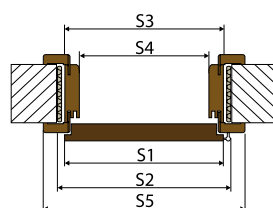

OŚCIEŻNICA REGULOWANA				
SKRZYDŁO	60	70	80	90
S1 SZEROKOŚĆ SKRZYDŁA	644	744	844	944
S2 SZEROKOŚĆ OTWORU W MURZE	680	780	880	980
S3 SZEROKOŚĆ ZEWNĘTRZNA OŚCIEŻNICY	646	746	846	946
S4 SZEROKOŚĆ W ŚWIETLE OŚCIEŻNICY	600	700	800	900
S5 SZEROKOŚĆ KRYCIA OŚCIEŻNICY	744	844	944	1044
h1 WYSOKOŚĆ SKRZYDŁA	2040	2040	2040	2040
h2 WYSOKOŚĆ OTWORU W MURZE	2065	2065	2065	2065
h3 WYSOKOŚĆ ZEWNĘTRZNA OŚCIEŻNICY	2047	2047	2047	2047
h4 WYSOKOŚĆ W ŚWIETLE OŚCIEŻNICY	2024	2024	2024	2024
h5 WYSOKOŚĆ KRYCIA OŚCIEŻNICY	2098	2098	2098	2098

Dotyczy kolorów: orzech, wiśnia, olcha