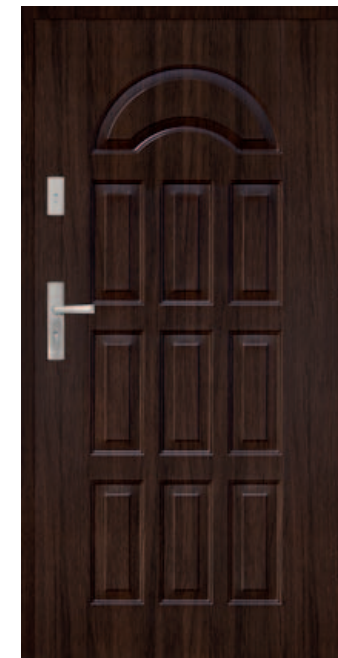

JW3 ГЛУХОЕ
245,00 €