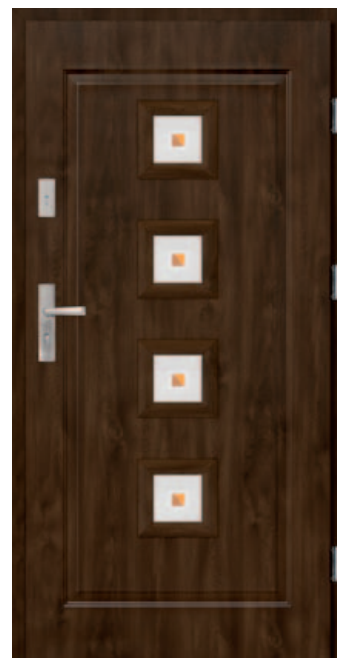

Указана цена для дверных полотен 80,90 см с дверной коробкой, без дверной ручки, вкладыша и порога.

SERPENTE FS2
339,50 €

SERPENTE ЗЕРКАЛО
339,50 €

QUADRO VERTICALE MK1
395,00 €

QUADRO VERTICALE MK3
395,00 €

QUADRO VERTICALE LUSTRO
395,00 €

LACRIMA ЗЕРКАЛО 1L
337,50 €

LUNA M1
340,00 €

LUNA M2
340,00 €

BRUNO ADB
367,00 €

BRUNO ЗЕРКАЛО
367,00 €

VETRO KV2
353,00 €

VETRO ЗЕРКАЛО
353,00 €