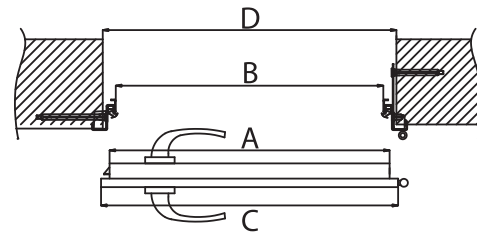

РАЗМЕРЫ:
80,90,100

ECO-TECHNIC толщина дверей 41 mm

ДВЕРИ ТЕХНИЧЕСКИЕ СИТЕМНЫЕ

Указана цена для дверных полотен 80,90 см с дверной коробкой, без дверной ручки, вкладыша и порога.

80,90 CM
96,25 €

100 CM
119,75 €

Относится к цвету оцинк.

80,90 CM
121,25 €

100 CM
134,75 €

Относится к цветам:
коричн., антрацит, белый

ECO-TECHNIC					
ТЕХНИЧЕСКИЕ ДАННЫЕ ДВЕРНОГО ПОЛОТНА					
ДВЕРНОЕ ПОЛОТНО	вес полотна в кг для 80, 90	15-17/17-19			
	толщина в мм	41 ± 1 mm			
	наполнение	пенополистирол EPS70			
	толщина метал. листа в мм	0,5 mm			
	вид покрытия	оцинк., белое, коричн.			
	противосъемные штыри	-			
	притвор	с трех сторон			
	толщина притвора в мм	15			
ПЕТЛИ	толщина вруба в мм	25			
	вид	на цапфах, ввинчиваемые			
	покрытие	оцинк., желтое			
	класс петель	класс 3			
ЗАМКИ	количество петель для 80 и 90	3			
	основной	цилиндрический замок			
заказы-аемый размер	Ширина дверной плиты (внутренняя) (A)	Ширина просвета коробки (B)	Ширина дверной плиты (внешняя) (C)	Ширина просвета стены (D)	
	Ширина дверной плиты (внутренняя) (A)	Ширина просвета коробки (B)	Ширина дверной плиты (внешняя) (C)	Ширина просвета стены (D)	
	(D)	916	894	946	940
	"100"	1016	994	1046	1040
	/только оцинк/				
высота дверного полотна - 2025 mm ± 2 mm					
высота просвета дверной коробки - 2030 mm ± 2 mm					
высота просвета стены - 2074 mm ± 5 mm					