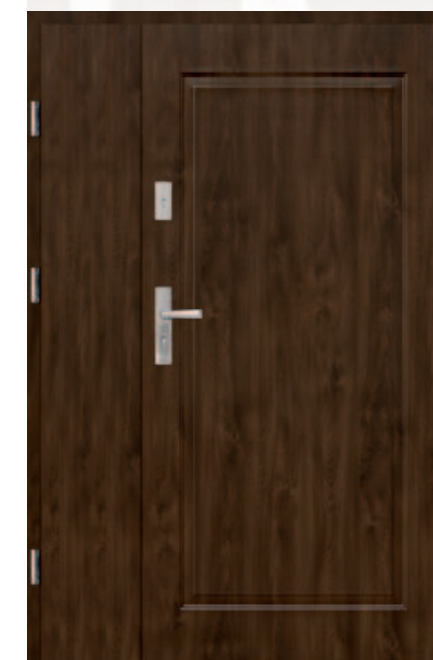

ГЛУХОЕ
4887,25 €

РАЗМЕРЫ:
120 (90+30)
140 (90+50)

ЗОЛОТИСТЫЙ ДУБ

КРАСНОЕ ДЕРЕВО

ОРЕХ

ВЕНГЕ

АНТРАЦИТ

БЕЛЫЙ