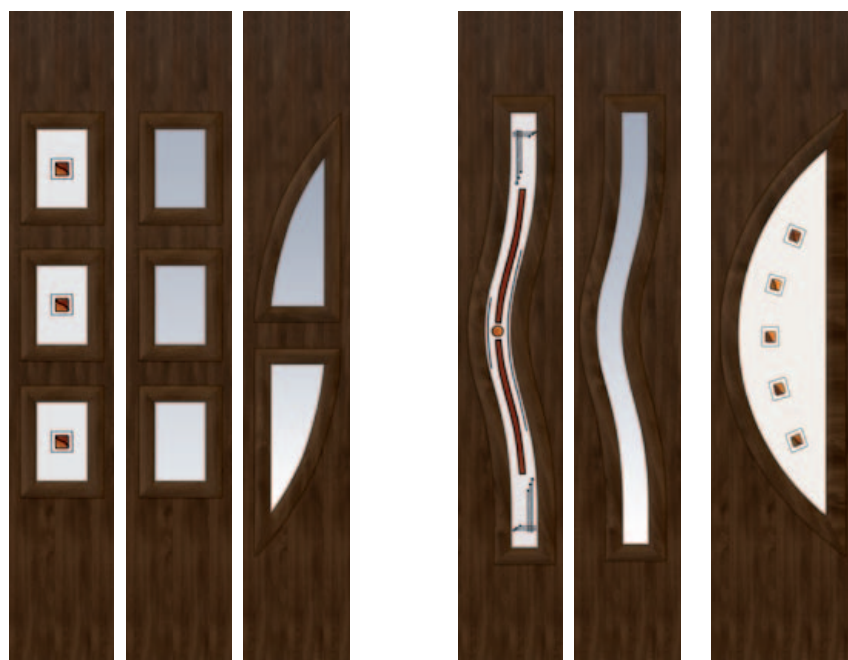

**ADB,
ADB ЗЕРКАЛО**
122,00 €

ЛЛ ЗЕРКАЛО
92,50 €

**FS2,
FS2 ЗЕРКАЛО**
94,50 €

MЛ1
85,00 €