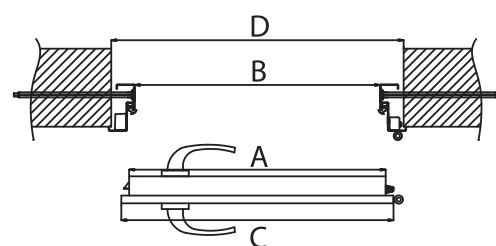

VICTORIA W8 L2
283,75 €

VICTORIA W8 D2
285,25 €

VICTORIA, W6, W8

толщина дверей 46 mm

VICTORIA, W6, W8				
ТЕХНИЧЕСКИЕ ДАННЫЕ ДВЕРНОГО ПОЛОТНА				
ДВЕРНОЕ ПОЛОТНО	вес полотна в кг для 80, 90	20-22/21-23		
	толщина в мм	46 ± 1 мм		
	наполнение	пенополистирол EPS70		
	толщина метал. листа в мм	0,5 мм		
	вид покрытия	ПВХ покрытие		
	противосъемные штыри	3		
	притвор	с трех сторон		
	толщина притвора в мм	16,5		
ПЕТЛИ	толщина вруба в мм	28,5		
	вид	трехэлементные петли		
	покрытие	оцинк. белое		
	класс петель	класс 10		
ЗАМКИ	класс петель для 80 и 90	3		
	основной	цилиндровый замок		
	дополнительный 3-ригельный	цилиндровый замок		
заказы-аемый размер	Ширина дверной плиты (внутренняя) (А)	Ширина просвета коробки (В)	Ширина дверной плиты (внешняя) (С)	Ширина просвета стены
	(D)	816	794	846
"90E"	920	900	950	991
высота дверного полотна - 2025 мм -± 2 мм				
высота просвета дверной коробки - 2000 мм ± 2 мм				
высота просвета стены - 2080 мм ± 5 мм				