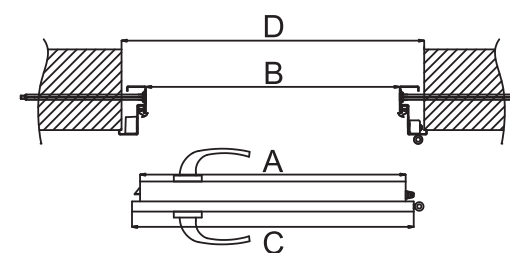

JW4 MEGRES + дополнит MD
695,50 €

JW4 ОВАЛ КОВАННЫЙ МАЛЫЙ + дополнит
586,25 €

JW4 ГЛУХОЕ+ дополнит M2
562,00 €

JW3, JW4, J-PLATINIUM, J-TYTANIUM

толщина дверей 56 mm

JW3, JW4, J-PLATINIUM, J-TYTANIUM					
ТЕХНИЧЕСКИЕ ДАННЫЕ ДВЕРНОГО ПОЛОТНА					
ДВЕРНОЕ ПОЛОТНО	вес полотна в кг для 80, 90	20,22 / 25, 28			
	толщина в мм	56 ± 1 мм			
	наполнение	пенополистирол λ=0,04 Вт/м²*К			
	толщина метал. листа в мм	0,5-0,7 мм			
	вид покрытия	имитация древесины			
	противосъемные штыри	3			
	притвор	с трёх сторон			
	толщина притвора в мм	19			
ПЕТЛИ	толщина вруба в мм	36			
	коэффициент теплопередачи	U=1,36 Вт/(М²*К)			
	вид	трёхэлементные петли			
	покрытие	оцинк. белое			
ЗАМКИ	класс петель	класс 7			
	количество петель для 80 и 90	3			
	основной 3-ригельный	цилиндровый замок			
заказываемый размер	Ширина дверной плиты (внутренняя) (A)	Ширина в свету коробки (B)	Ширина дверной плиты (внешняя) (C)	Ширина в свету стены (D)	
	"80"	815	794	845	885
	"90"E	920	900	950	991
	"100"	1020	1000	1050	1091
	"120"	920+294	1200	950+294	1291
"140"	920+494	1400	950+494	1491	
"80" высота дверного полотна 2028 мм ± 2 мм					
"90" высота дверного полотна 2037 мм ± 2 мм					
высота в свету дверной коробки "80"- 1995 мм ± 2 мм, "90"- 2005 мм ± 2 мм					
высота в свету стены - 2080 мм ± 5 мм					