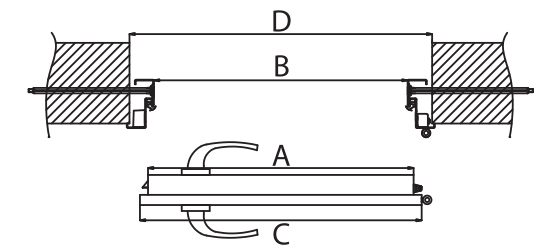

РАЗМЕРЫ:
80,90,100

ECO VENUS W12 толщина дверей 41 mm

ОДНОСТВОРЧАТЫЕ ДВЕРИ НЕГЛУБОКАЯ ШТАМПОВКА

Указана цена для дверных полотен 80,90 см с дверной коробкой, без дверной ручки, вкладыша и порога

ДОПЛАТА

Порог (80, 90 см)
алюминиевый, универсальный V-200
8,00 €
Порог (100 см)
алюминиевый, подобранный V-200
9,00 €

Порог (80, 90 см)
алюминиевый, подобранный V-200
10,50 €
Порог (100 см)
алюминиевый, подобранный V-200
11,50 €

ДОПЛАТА за дверь 100 см
11,50 €
СТОИМОСТЬ УКОРОЧЕНИЯ
17,50 €

ECO-VENUS W12

толщина дверей 41 mm

ECO-VENUS					
ТЕХНИЧЕСКИЕ ДАННЫЕ ДВЕРНОГО ПОЛОТНА					
ДВЕРНОЕ ПОЛОТНО	вес полотна в кг для 80, 90	16-18/18-20			
	толщина в мм	41 ± 1 мм			
	наполнение	пенополистирол EPS70			
	толщина метал. листа в мм	0,5 мм			
	вид покрытия	имитация древесины			
	противосъемные штыри	3			
	притвор	с трех сторон			
ПЕТЛИ	толщина притвора в мм	15			
	толщина вруба в мм	25			
	вид покрытия	на цапфах, ввинчиваемые			
	класс петли	оцинк., желтое класс 4			
ЗАМКИ	количество петель для 80 и 90 основной	3			
	основной	цилиндрический замок			
ЗАКАЗЫВАЕМЫЙ РАЗМЕР	Ширина дверной плиты (внутренняя) (A)	Ширина просвета коробки (B)	Ширина просвета плиты (внешняя) (C)	Ширина просвета стены (D)	
	"80"	816	794	846	870
	"90"	916	894	946	970
	"100"	1016	994	1046	1070
высота дверного полотна - 2025 мм ± 2 мм					
высота просвета дверной коробки - 2000 мм ± 2 мм					
высота просвета стены - 2080 мм ± 5 мм					

КОНСТРУКЦИЯ ДВЕРЕЙ