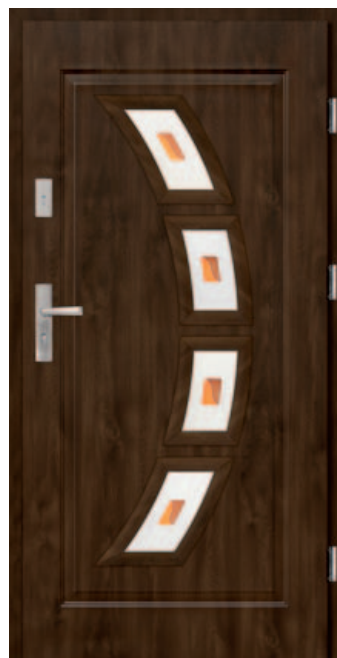

J-PLATINIUM толщина дверей 56 mm

ОДНОСТВОРЧАТЫЕ ДВЕРИ СО ШТАМПОВКОЙ

Указана цена для дверных полотен 80,90 см с дверной коробкой, без дверной ручки, вкладыша и порога

ROMBO MR1
445,00 €