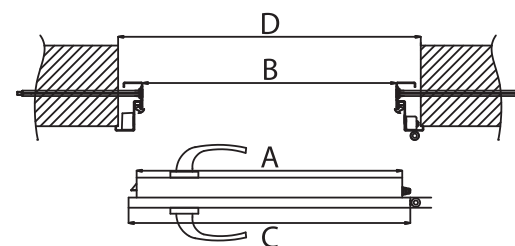

GRANDE 68 толщина дверей 68 мм

ОДНОСТВОРЧАТЫЕ ДВЕРИ С ГЛУБОКОЙ ШТАМПОВКОЙ

ARCO ЗЕРКАЛО 68
484,00 €

ROMBO ЗЕРКАЛО 68
487,25 €

SERPENTE ЗЕРКАЛО 68
404,00 €

VETRO ЗЕРКАЛО 68
416,00 €

GRANDE 68 толщина дверей 68 мм

GRANDE 68 mm				
ТЕХНИЧЕСКИЕ ДАННЫЕ ДВЕРНОГО ПОЛОТНА				
ДВЕРНОЕ ПОЛОТНО	вес полотна в кг для 90	26,5 - 28,5		
	толщина в мм	68 ± 1 мм		
	наполнение	пенополистирол =0,04 Вт/м2*К		
	толщина метал. листа в мм	0,5-0,7		
	вид покрытия	имитация древесины		
	противосъемные штыри	3		
	притвор	с четырех сторон		
	толщина притвора в мм	15		
ПЕТЛИ	толщина вруба в мм	53		
	коэффициент теплопередачи	глухое 1,1 Вт/(М2*К), остеклённое 1,4 Вт/(М2*К)		
	вид	трёхэлементные петли		
	покрытие	оцинк. белое		
ЗАМКИ	класс петель	класс 7		
	количество петель	3		
заказы-ваемый размер	основной 3-ригельный	3		
	дополнительный 3-ригельный	цилиндровый замок		
	Ширина дверной плиты (внутренняя) (А)	Ширина в свету коробки (В)	Ширина дверной плиты (внешняя) (С)	Ширина в свету стены (D)
	"90"E	920	900	950
высота дверного полотна "90"-2034 мм ± 2 мм				
высота в свету дверной коробки "90"-2000 мм ± 2 мм				
высота в свету стены - 2080 мм ± 5 мм				
ширина дверей внутренняя - 973 мм ширина дверей внешняя - 1002 мм				
ДВЕРНАЯ КОРОБКА ENERGO				
коэффициент теплопередачи		глухое 1,0 Вт/(М2*К), остеклённое 1,3 Вт/(М2*К)		
высота в свету дверной коробки "90"-2000 мм ± 2 мм				
высота в свету стены - 2090 мм ± 5 мм				