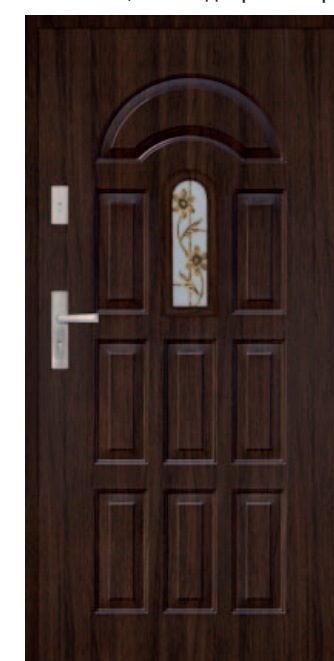

РАЗМЕРЫ:
80, 90

Указана цена для дверных полотен 80,90 см с дверной коробкой, без дверной ручки, вкладыша и порога.

JW3 L2
308,75 €

JW3 K1
316,25 €

JW3 L1
292,50 €

ДОПЛАТА

Порог (80,90 см)
алюминиевый, универсальный P-200
8,00 €