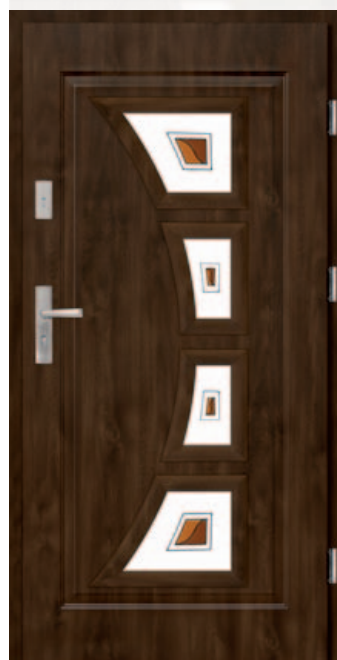

ARCO VM1
419,00 €