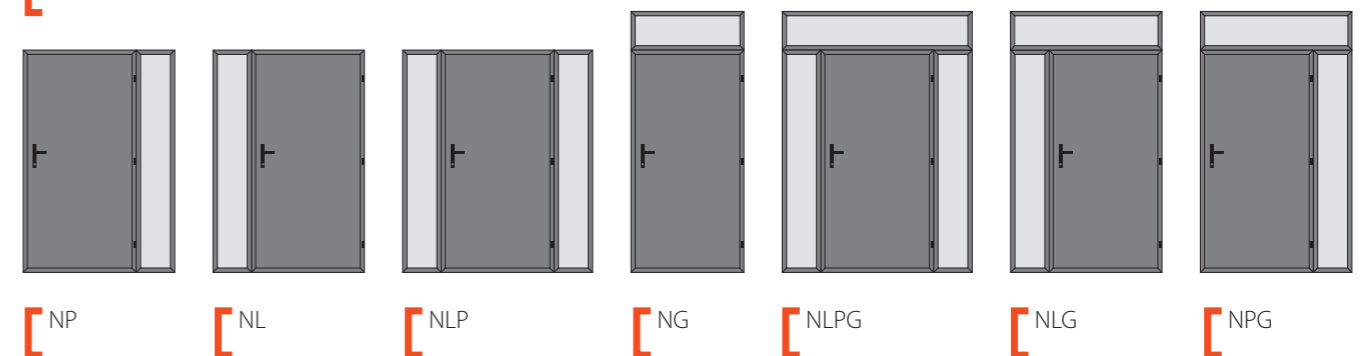

## ALUMINIUM-STAHL HAUSTÜREN 68, 92mm

- Höhe der Oberlichte von 20 bis 70 cm,
- Höhe der Seitenlichte von 20 bis 100 cm,
- Verfügbare Verglasungen: Reflexglas, Spiegel, Milch,
- Erweiterungen 2,5 cm; 5 cm; 10 cm

ANTHRAZIT

WEIß

EICHE GOLD

NUSSBAUM

OBERLICHTE			
KONSTRUKTION DES OBERLICHTS: Schrauben zur Befestigung des Rahmens am Oberlicht, Abdichtband zur Abdichtung der Verbindung zum Oberlicht, Dichtung zur Verbindung des Rahmens mit dem Oberlicht, Montagesatz: Anker oder Stifte je nach Oberlichttyp			
Höhe	Breite bis 110 cm	Breite bis 150 cm	Breite bis 200 cm
20 cm			
30 cm			
40 cm			
50 cm			
60 cm			
70 cm			

EITENLICHTE	
Höhe	Breite bis 210 cm
20 cm	
30 cm	
40 cm	
50 cm	
60 cm	
70 cm	
80 cm	
90 cm	
100 cm	

- 1 Aluminiumprofil
- 2 mit Isoliermaterial gefüllt
- 3 3-Scheiben-Paket

OPTION: