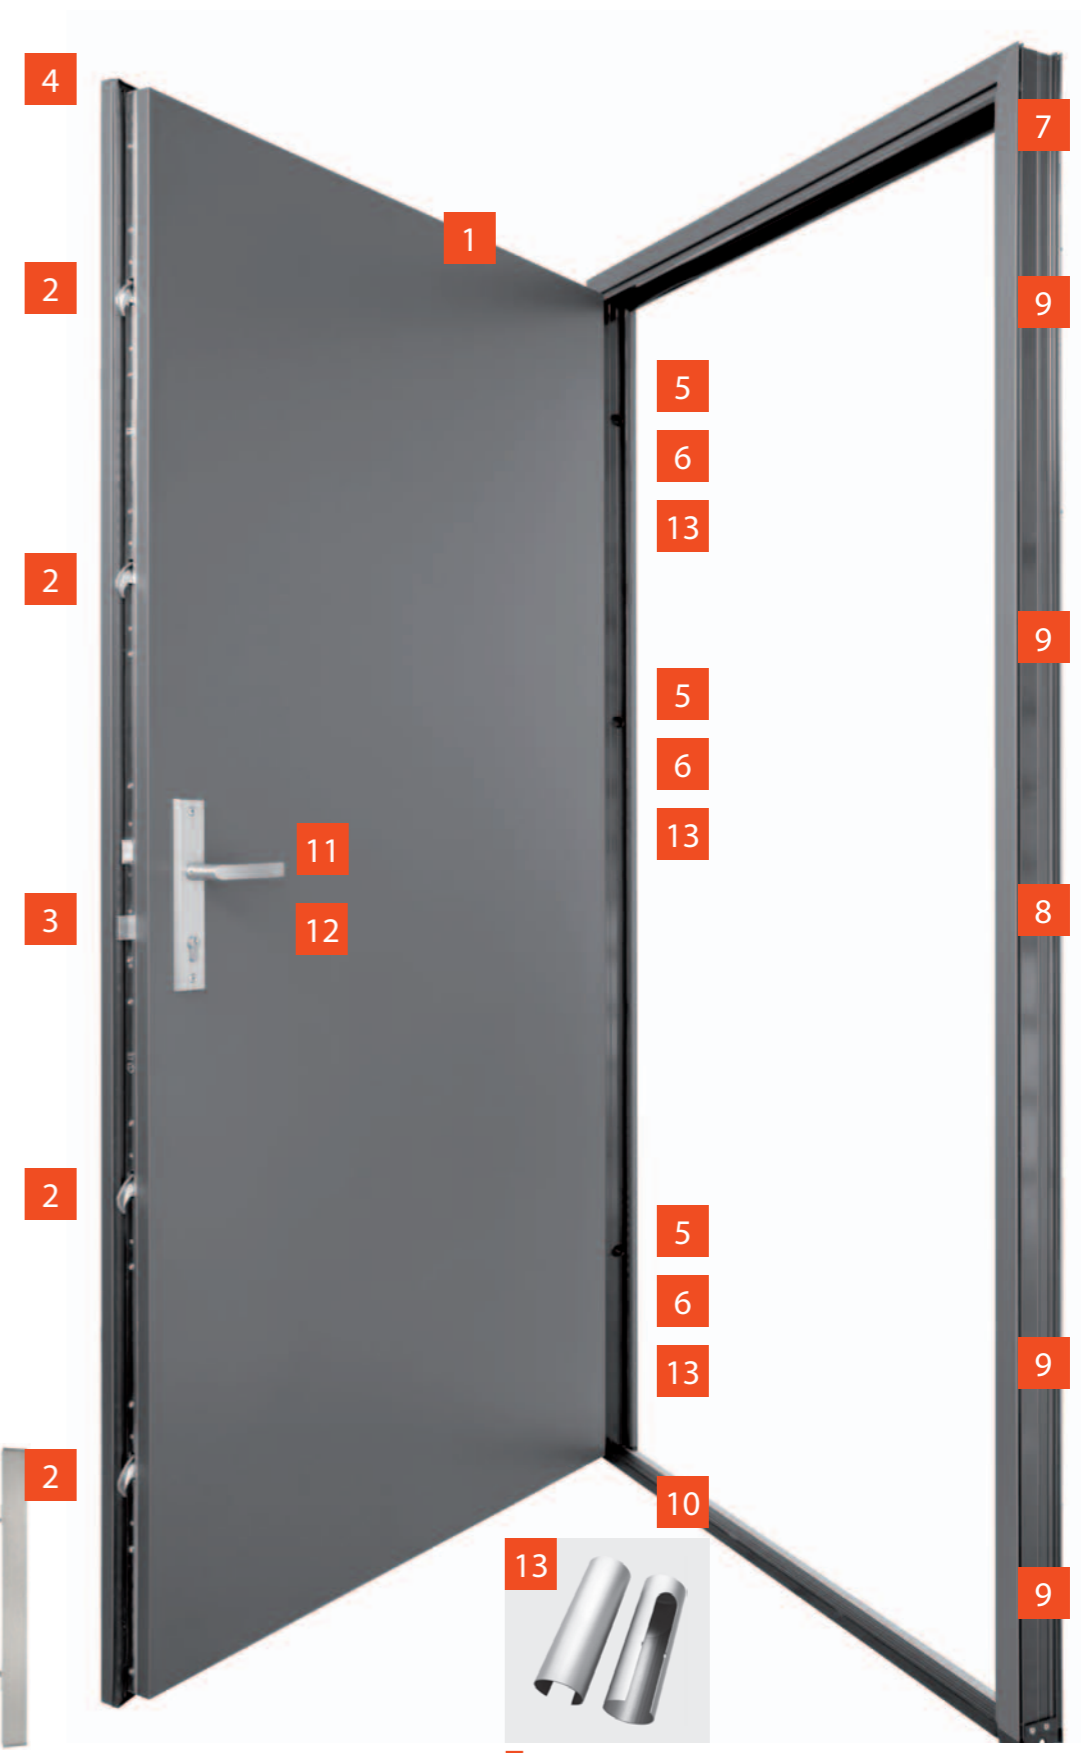

## VERGLASUNG

ECKVERBINDUNG DES ALUMINIUMRAHMENS

FLÜGELDICHTE 68MM

OBERE UND UNTERE HAKEN-VERRIEGLUNG 4 ST.

SCHLOSS

VIERSEITIGER DÜNNFALZ

AUSHEBESICHERUNG 6 ST.

3D SCHARNIER EINSTELLBAR