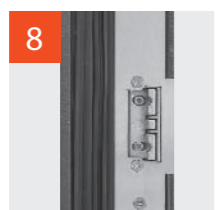

## VERGLASUNG

1 FLÜGELDICHTE 92MM

2 OBERE UND UNTERE HAKEN-VERRIEGLUNG 4 ST.

3 SCHLOSS

4 VIERSEITIGER DÜNNFALZ

5 AUSHEBESICHERUNG 6 ST.

6 3D SCHARNIER EINSTELLBAR

7 WARMER ALUMINIUMRAHMEN MIT ISOLIERUNG