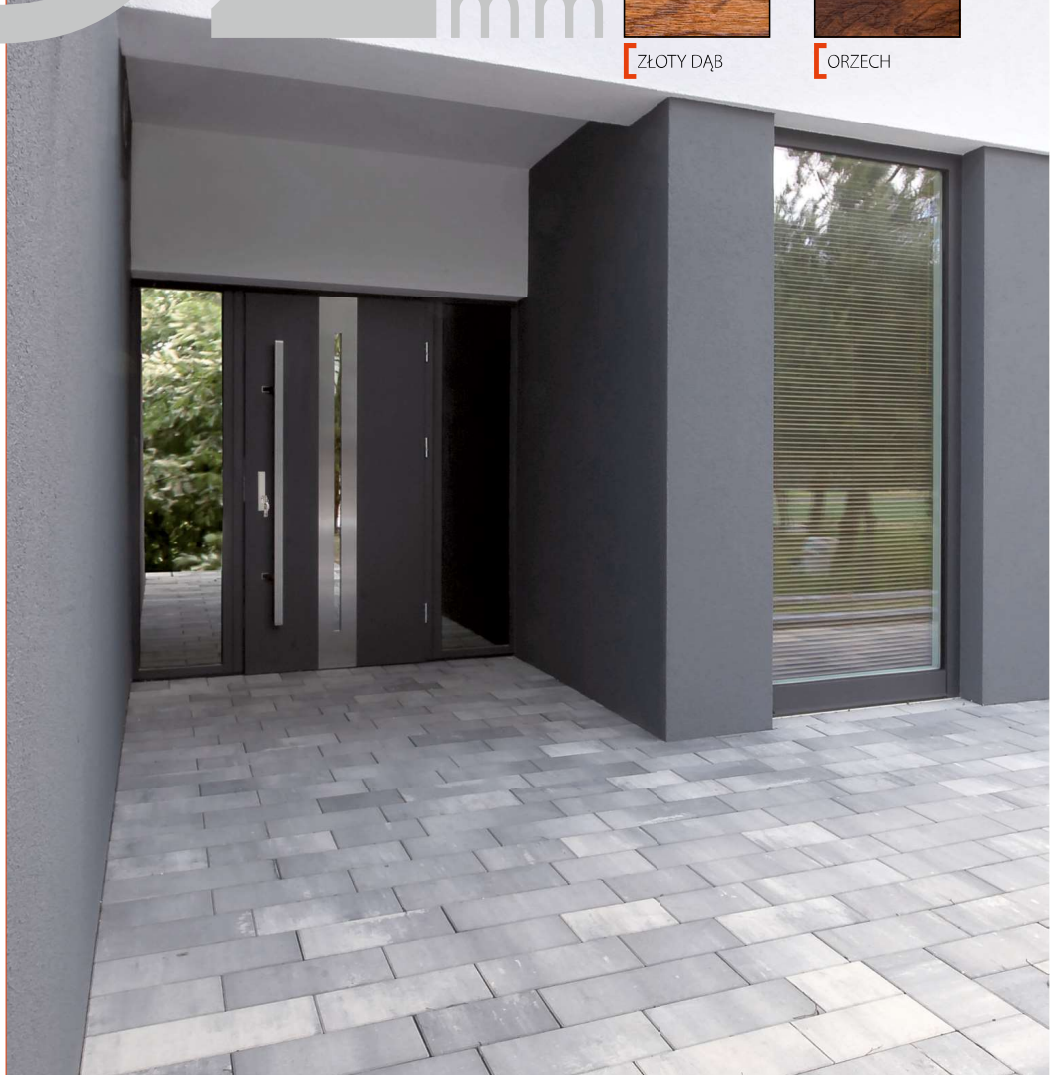

# 92mm

ANTRACYT

BIAŁY

ZŁOTY DĄB

ORZECH

92MK1	CENA NETTO
cena drzwi z progiem i okuciami [klamka Haga, wkładka]	3000,00 PLN
cena drzwi z progiem i okuciami [klamka Setto Solo, pochwyt prostokątny 150 cm, wkładka]	3500,00 PLN
92MK2	CENA NETTO
cena drzwi z progiem i okuciami [klamka Haga, wkładka]	3800,00 PLN
cena drzwi z progiem i okuciami [klamka Setto Solo, pochwyt prostokątny 150 cm, wkładka]	4300,00 PLN

Możliwość zastosowania czarnej ramki, klamki, pochwytu w tej samej cenie

SKRZYDŁO 90 cm  
WYMIARY ZEWNĘTRZNE:  
110 cm x 210 cm

CIEPŁA  
OŚCIEŻNICA

92 mm  
PEŁNE 0,62 W/(m<sup>2</sup>K)  
PRZESZKLONE 0,75-0,85 W/(m<sup>2</sup>K)