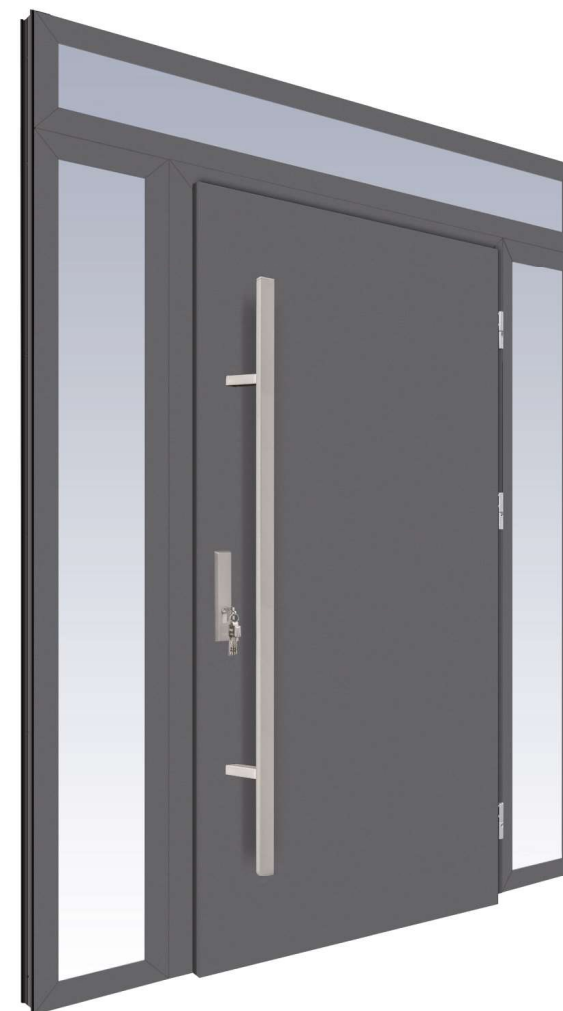

NAŚWIETLA

DRZWI STALOWO-ALUMINIOWE 68, 92 mm

- wysokość naświetli górnych od 20 do 70 cm
- szerokość naświetli bocznych od 20 do 100 cm
- dostępne szklenie: refleks, lustro, mleczne
- poszerzenia 2,5 cm; 5 cm; 10 cm

NAŚWIETLA GÓRNE CENY NETTO			
SKŁAD NAŚWIETLI: wkręty mocujące ościeżnicę z naświetlem taśmą rozprężną uszczelniającą łączenie z naświetlem, uszczelka łącząca ościeżnicę z naświetlem zestaw montażowy: kotwy lub kołki w zależności od rodzaju naświetla			
wysokość	szerokość do 110 cm	szerokość do 150 cm	szerokość do 200 cm
20 cm	850,00 PLN	900,00 PLN	950,00 PLN
30 cm	900,00 PLN	950,00 PLN	1000,00 PLN
40 cm	950,00 PLN	1050,00 PLN	1150,00 PLN
50 cm	1000,00 PLN	1100,00 PLN	1300,00 PLN
60 cm	1050,00 PLN	1150,00 PLN	1450,00 PLN
70 cm	1100,00 PLN	1200,00 PLN	1600,00 PLN

NAŚWIETLA BOCZNE CENY NETTO	
szerokość	wysokość do 210 cm
20 cm	1100,00 PLN
30 cm	1200,00 PLN
40 cm	1300,00 PLN
50 cm	1450,00 PLN
60 cm	1600,00 PLN
70 cm	1750,00 PLN
80 cm	1900,00 PLN
90 cm	2100,00 PLN
100 cm	2300,00 PLN

1. 1 profil aluminiowy
2. 2 wypełnione materiałem izolacyjnym
3. 3 pakiet 3 szybowy

[OPCJA: