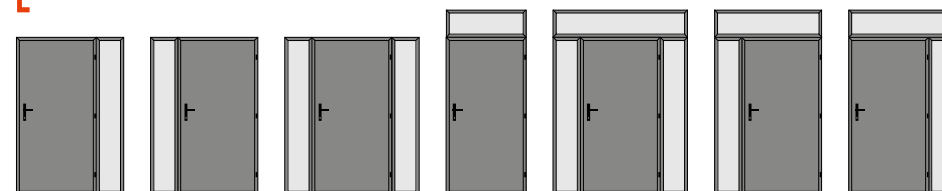

[NL

[NLP

[NG

[NLPG

[NLG

[NPG

[OPCJA:

[NP