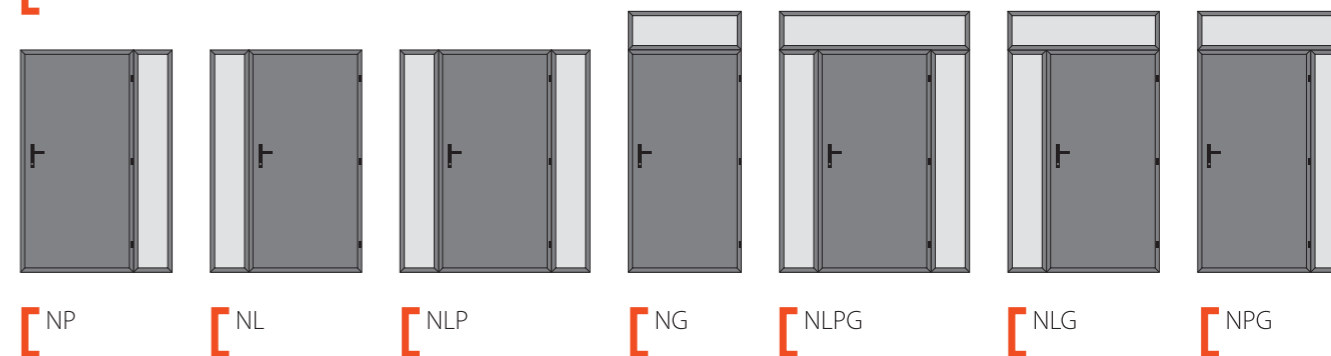

NAŚWIETLA

DRZWI STALOWO-ALUMINIOWE 68, 92 mm

- wysokość naświetli górnych od 20 do 70 cm
- szerokość naświetli bocznych od 20 do 100 cm
- dostępne szklenie: refleks, lustro, mleczne
- poszerzenia 2,5 cm; 5 cm; 10 cm

NAŚWIETLA GÓRNE CENY NETTO			
SKŁAD NAŚWIETLI : wkręty mocujące ościeżnicę z naświetlem taśma rozprężna uszczelniająca łączenie z naświetlem, uszczelka łącząca ościeżnicę z naświetlem zestaw montażowy: kotwy lub kołki w zależności od rodzaju naświetla			
wysokość	szerokość do 110 cm	szerokość do 150 cm	szerokość do 200 cm
20 cm	850,00 PLN	900,00 PLN	950,00 PLN
30 cm	900,00 PLN	950,00 PLN	1000,00 PLN
40 cm	950,00 PLN	1050,00 PLN	1150,00 PLN
50 cm	1000,00 PLN	1100,00 PLN	1300,00 PLN
60 cm	1050,00 PLN	1150,00 PLN	1450,00 PLN
70 cm	1100,00 PLN	1200,00 PLN	1600,00 PLN

NAŚWIETLA BOCZNE CENY NETTO	
szerokość	wysokość do 210 cm
20 cm	1100,00 PLN
30 cm	1200,00 PLN
40 cm	1300,00 PLN
50 cm	1450,00 PLN
60 cm	1600,00 PLN
70 cm	1750,00 PLN
80 cm	1900,00 PLN
90 cm	2100,00 PLN
100 cm	2300,00 PLN

- 1 profil aluminiowy
- 2 wypełnione materiałem izolacyjnym
- 3 pakiet 3 szybowy

[OPCJA: