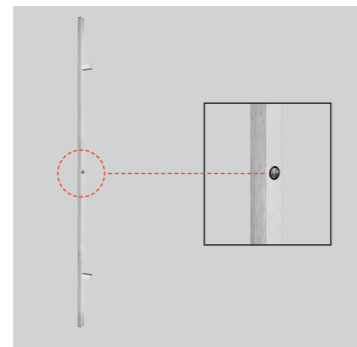

- 1 profil aluminiowy
- 2 wypełnione materiałem izolacyjnym
- 3 pakiet 3 szybowy

[OPCJA:

WYPOSAŻENIE ZA DOPŁATĄ

POSZERZENIE

PODVALINA PODPROGOWA
60 x 30 x 1100mm

WKŁADKA LUB
WKŁADKO-GAŁKA KLASY C

PREPARAT DO PIELĘGNACJI
STALI NIERDZEWNEJ

ELEKTROZACZEP 92 mm

ELEKTROZACZEP 68 mm

SAMOZAMYKACZ SREBRNY,
SZYNOWY

DOPŁATA DO OPCJI PRZYCISK
W POCHWYCIE 150 CM.
ZALECAMY DOKUPIĆ
ELEKTROZACZEP ORAZ
ZASILACZ DOPUSZKOWY

ZASILACZ DOPUSZKOWY.
DO POŁĄCZENIA POCHWYTU
Z OPCJĄ PRZYCISKU
LUB ELEKTROZACZEPU