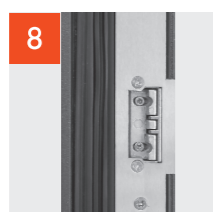

8 ZACZEP Z REGULACJĄ DOCISKU ZAMKA