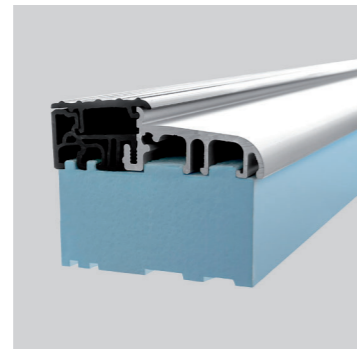

- 1 profil aluminiowy
- 2 wypełnione materiałem izolacyjnym
- 3 pakiet 3 szybowy

[OPCJA:

WYPOSAŻENIE ZA DOPŁATĄ

POSZERZENIE

PODVALINA PODPROGOWA
60 x 30 x 1100mm

WKŁADKA LUB
WKŁADKO-GAŁKA KLASY C

PREPARAT DO PIELĘGNACJI
STALI NIERDZEWNEJ