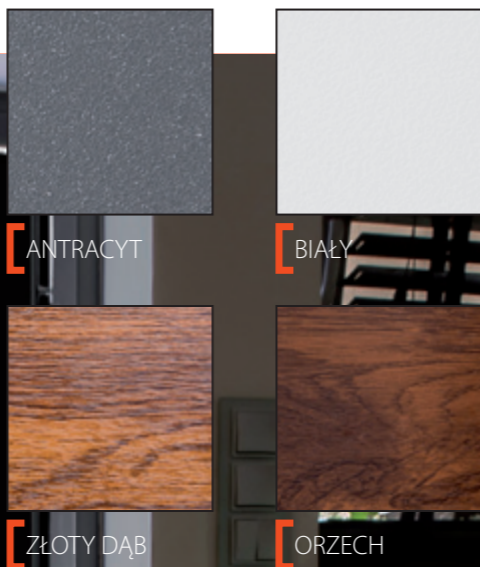

68

mm

68MK11 • 68MK12 • 68MK13 • 68MK14 • 68MK15 • 68MK16

CENA NETTO

cena drzwi z progiem i okuciami [klamka haga, wkładka]

3200,00 PLN

cena drzwi z progiem i okuciami [klamka setto solo, pochwyt prostokątny 150 cm, wkładka]

3700,00 PLN

Możliwość zastosowania czarnej ramki i klamki w tej samej cenie

SKRZYDŁO 90 cm
WYMIARY ZEWNĘTRZNE:
102 cm x 210 cm

CIEPŁA
OŚCIEŻNICA

68 mm
PEŁNE 1,1 W/(m²K)
PRZESZKLONE 1,2-1,3 W/(m²K)

BRAK
MOŻLIWOŚCI
SKRÓTU