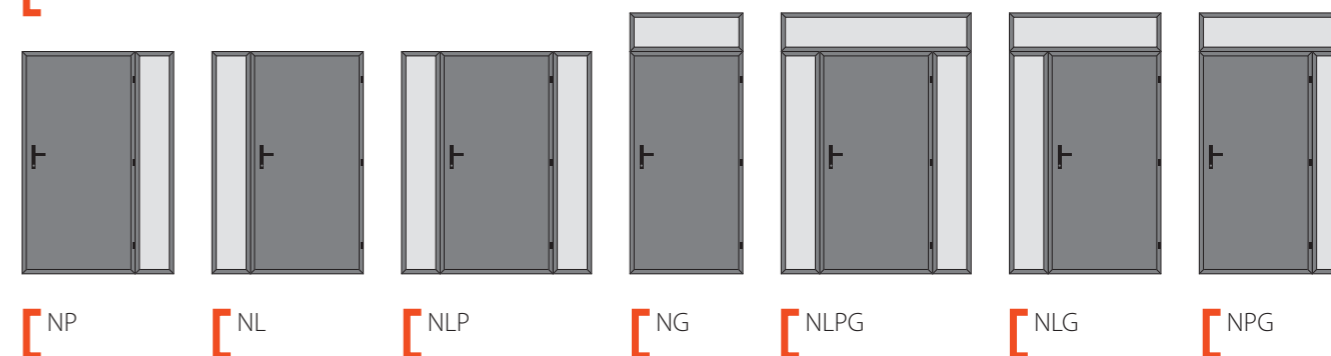

NL

NLP

NG

NLPG

NLG

NPG

OPCJA:

NP