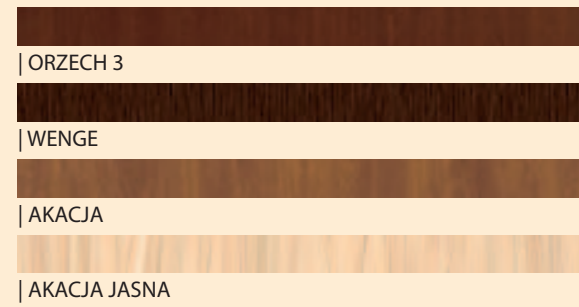

INFORMACJE TECHNICZNE

DOTYCZY KOLORÓW:

WYMIARY SKRZYDEŁ PRZYLGOWYCH

- wymiary A i C są wymiarami skrzydła od strony wręgi

	60	70	80	90
A	618	718	818	918
B	644	744	844	944
C	2017	2017	2017	2017
D	2030	2030	2030	2030