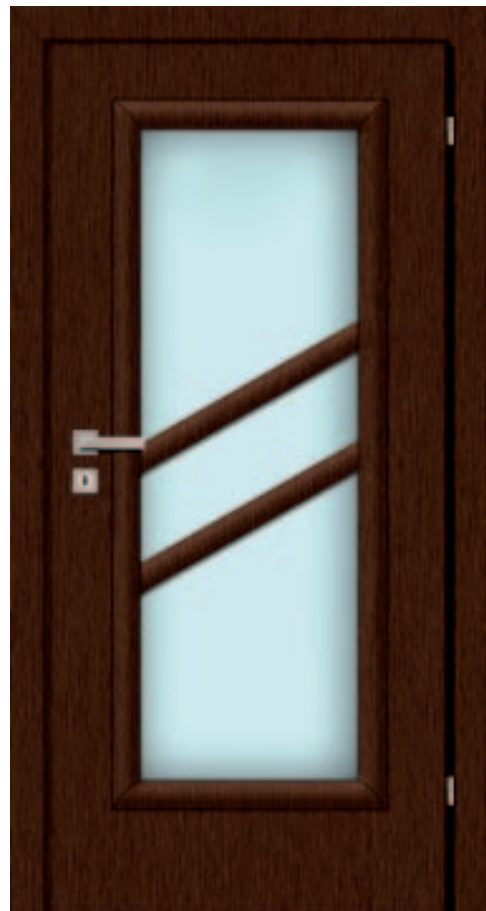

STANDARD

O L I M P I A

OLIMPIA D
NETTO: 334,43 PLN | BRUTTO: 411,34 PLN