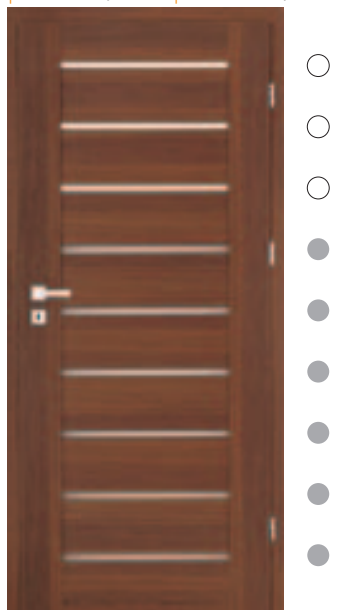

exclusive

IKARIA

- | ORZECH LUX
- | WENGE LUX
- | DĄB LUX
- | ŻŁOTY DĄB LUX
- | BIAŁY LUX

Dostępne szerokości:
60, 70, 80, 90, 100*

* dopłata
NETTO: 50 PLN
BRUTTO: 61,50

NOWOŚĆ

IKARIA 3
NETTO: 600,00 PLN | BRUTTO: 738,00 PLN

exclusive

ANDREA

- | ORZECH LUX
- | WENGE LUX
- | DĄB LUX
- | ŻŁOTY DĄB LUX
- | BIAŁY LUX

Dostępne szerokości:
60, 70, 80, 90, 100*

* dopłata
NETTO: 50 PLN
BRUTTO: 61,50

NOWOŚĆ