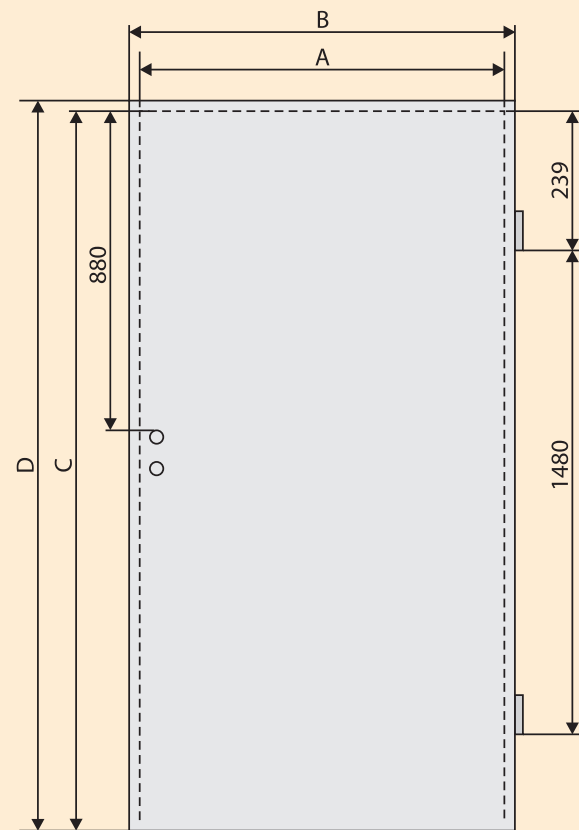

WYMIARY SKRZYDEŁ PRZYLGOWYCH

- wymiary A i C są wymiarami skrzydła od strony wręgi

	60	70	80	90
A	618	718	818	918
B	644	744	844	944
C	2027	2027	2027	2027
D	2040	2040	2040	2040