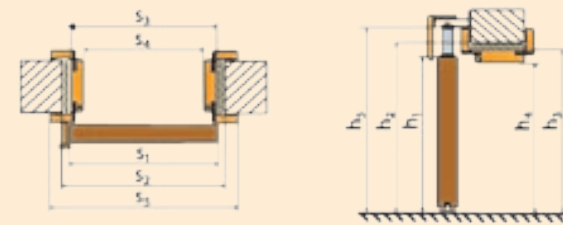

System przesuwany naścienny z zabudową ościeża

WYMIARY SKRZYDŁA I OBUDOWY MURU DO SYSTEMU NAŚCIENNEGO (mm)

	SYSTEM PRZESUWNY Z ZABUDOWĄ OŚCIEŻA							
	ościeznica do drzwi pojedynczych				ościeznica do drzwi podwójnych			
skrzydło	60	70	80	90	120	140	160	180
s1 SZEROKOŚĆ SKRZYDŁA	618	718	818	918	618+618	718+718	818+818	918+918
s2 szerokość otworu w murze*	640	740	840	940	1258	1458	1658	1858
s3 szerokość zewnętrzna ościeżnicy	610	710	810	910	1228	1428	1628	1828
s4 szerokość w świetle ościeżnicy	566	666	766	866	1184	1384	1584	1784
s5 szerokość krycia ościeżnicy	710	810	910	1010	1328	1528	1728	1928
h1 wysokość skrzydła	2027	2027	2027	2027	2027	2027	2027	2027
h2 wysokość otworu w murze	2054	2054	2054	2054	2054	2054	2054	2054
h3 wysokość zewnętrzna ościeżnicy	2039	2039	2039	2039	2039	2039	2039	2039
h4 wysokość w świetle ościeżnicy*	2017	2017	2017	2017	2017	2017	2017	2017
h5 wysokość krycia ościeżnicy	2089	2089	2089	2089	2089	2089	2089	2089

Wymiary otworu w murze dla wersji bez obudowy należy przyjąć identyczne z wymiarami obudowy w świetle ościeżnicy.