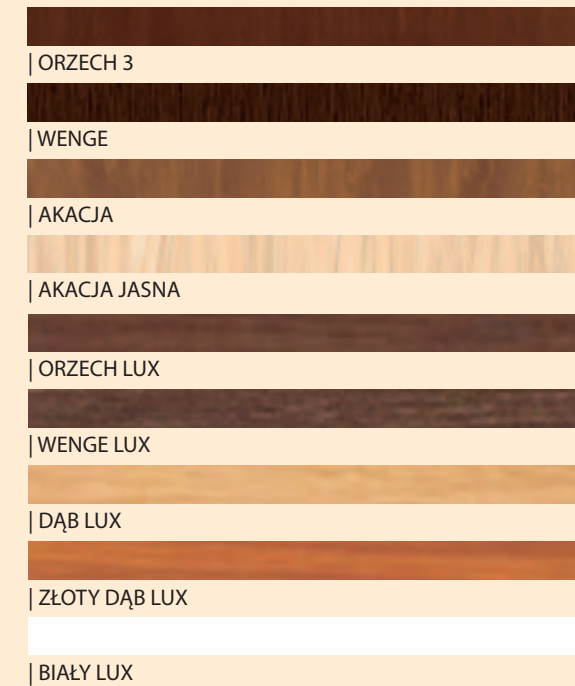

### ZAWIERA:

- szynę
- maskownicę w kolorze skrzydła

# SYSTEM PRZESUWNY NAŚCIENNY

DOTYCZY KOLORÓW :