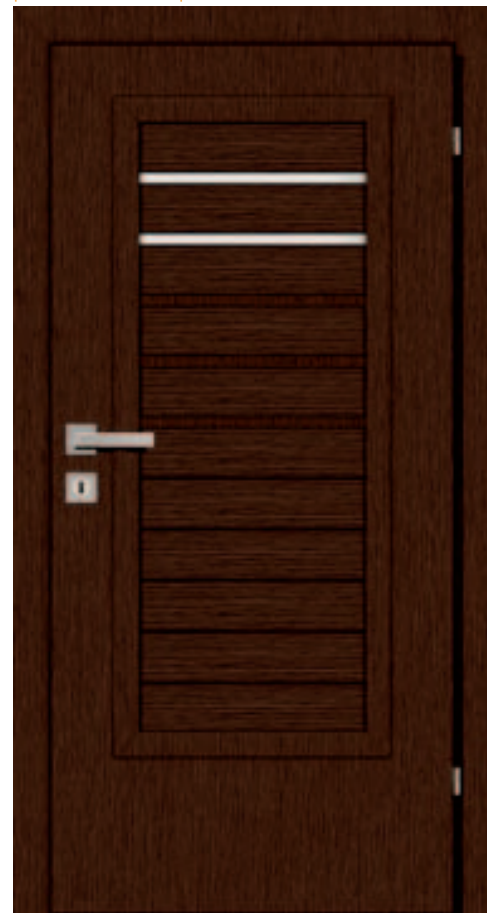

LIBRA 2
NETTO: 400,82 PLN | BRUTTO: 493,00 PLN