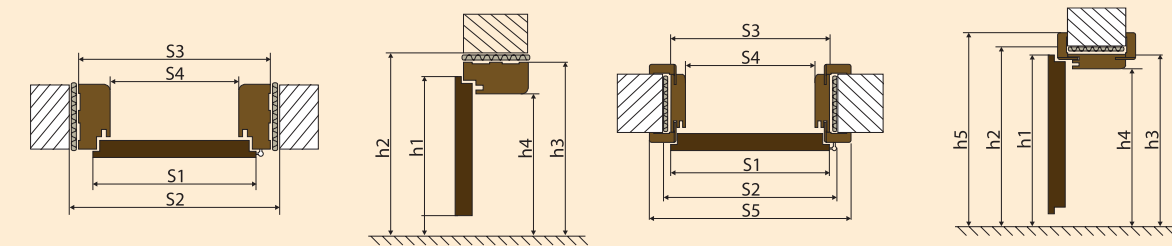

- ościeznica od grubości muru większej niż 340 mm składa się z dwóch i więcej połączonych ze sobą elementów

OŚCIEZNICA STAŁA				
SKRZYDŁO	60	70	80	90
S1 SZEROKOŚĆ SKRZYDŁA	644	744	844	944
S2 SZEROKOŚĆ OTWORU W MURZE	718	818	918	1018
S3 SZEROKOŚĆ ZEWNĘTRZNA OŚCIEŻNICY	688	788	888	988
S4 SZEROKOŚĆ W ŚWIETLE OŚCIEŻNICY	600	700	800	900
h1 WYSOKOŚĆ SKRZYDŁA	2040	2040	2040	2040
h2 WYSOKOŚĆ OTWORU W MURZE	2084	2084	2084	2084
h3 WYSOKOŚĆ ZEWNĘTRZNA OŚCIEŻNICY	2069	2069	2069	2069
h4 WYSOKOŚĆ W ŚWIETLE OŚCIEŻNICY	2025	2025	2025	2025

OŚCIEZNICA REGULOWANA				
SKRZYDŁO	60	70	80	90
S1 SZEROKOŚĆ SKRZYDŁA	644	744	844	944
S2 SZEROKOŚĆ OTWORU W MURZE	674	774	874	974
S3 SZEROKOŚĆ ZEWNĘTRZNA OŚCIEŻNICY	644	744	844	944
S4 SZEROKOŚĆ W ŚWIETLE OŚCIEŻNICY	600	700	800	900
S5 SZEROKOŚĆ KRYCIA OŚCIEŻNICY	744	844	944	1044
h1 WYSOKOŚĆ SKRZYDŁA	2040	2040	2040	2040
h2 WYSOKOŚĆ OTWORU W MURZE	2062	2062	2062	2062
h3 WYSOKOŚĆ ZEWNĘTRZNA OŚCIEŻNICY	2047	2047	2047	2047
h4 WYSOKOŚĆ W ŚWIETLE OŚCIEŻNICY	2025	2025	2025	2025
h5 WYSOKOŚĆ KRYCIA OŚCIEŻNICY	2097	2097	2097	2097

- ćwierćwałek komplet na jedną stronę
  NETTO: **28,00 PLN** | BRUTTO: **34,44 PLN**
- opaska maskująca komplet na jedną stronę
  NETTO: **32,00 PLN** | BRUTTO: **39,36 PLN**