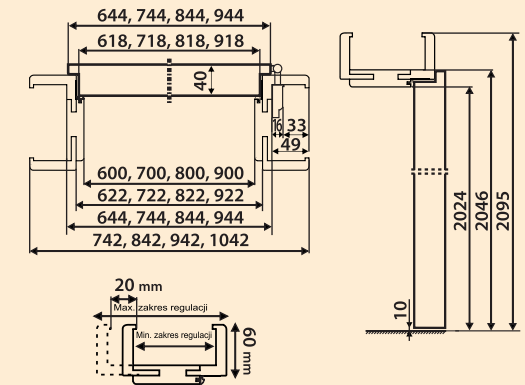

OŚCIEŻNICA REGULOWANA				
SKRZYDŁO	60	70	80	90
SZEROKOŚĆ SKRZYDŁA	644	744	844	944
SZEROKOŚĆ OTWORU W MURZE	686	786	886	986
SZEROKOŚĆ ZEWNĘTRZNA OŚCIEŻNICY	646	746	846	946
SZEROKOŚĆ W ŚWIETLE OŚCIEŻNICY	602	702	802	902
SZEROKOŚĆ KRYCIA OŚCIEŻNICY	744	844	944	1044
WYSOKOŚĆ SKRZYDŁA	2030	2030	2030	2030
WYSOKOŚĆ OTWORU W MURZE	2066	2066	2066	2066
WYSOKOŚĆ ZEWNĘTRZNA OŚCIEŻNICY	2046	2046	2046	2046
WYSOKOŚĆ W ŚWIETLE OŚCIEŻNICY	2024	2024	2024	2024
WYSOKOŚĆ KRYCIA OŚCIEŻNICY	2095	2095	2095	2095