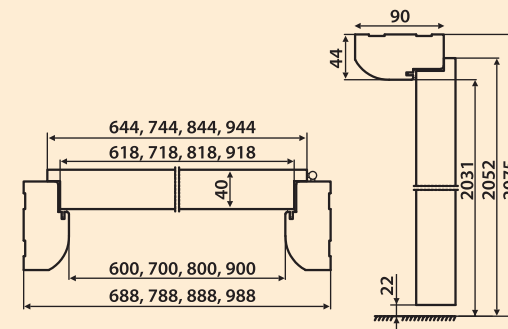

- ościeznica od grubości muru większej niż 280 mm składa się z dwóch i więcej połączonych ze sobą elementów

OŚCIEŻNICA STAŁA				
SKRZYDŁO	60	70	80	90
SZEROKOŚĆ SKRZYDŁA	644	744	844	944
SZEROKOŚĆ OTWORU W MURZE	720	820	920	1020
SZEROKOŚĆ ZEWNĘTRZNA OŚCIEŻNICY	690	790	890	990
SZEROKOŚĆ W ŚWIETLE OŚCIEŻNICY	602	702	802	902
WYSOKOŚĆ SKRZYDŁA	2030	2030	2030	2030
WYSOKOŚĆ OTWORU W MURZE	2090	2090	2090	2090
WYSOKOŚĆ ZEWNĘTRZNA OŚCIEŻNICY	2075	2075	2075	2075
WYSOKOŚĆ W ŚWIETLE OŚCIEŻNICY	2031	2031	2031	2031