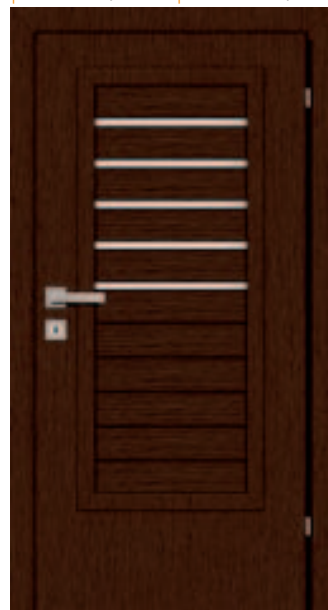

# LIBRA

LIBRA 5  
NETTO: 400,82 PLN | BRUTTO: 493,00 PLN

LIBRA 2  
NETTO: 400,82 PLN | BRUTTO: 493,00 PLN

LIBRA  
NETTO: 400,82 PLN | BRUTTO: 493,00 PLN

- | AKACJA
- | WENGE
- | ORZECH 3

Dostępne szerokości:  
**60, 70,  
80, 90**