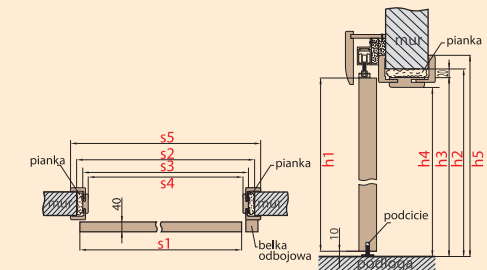

System przesuwany naścienny z zabudową ościeża

WYMIARY SKRZYDŁA I OBUDOWY MURU DO SYSTEMU NAŚCIENNEGO (mm)

	SYSTEM PRZESUWNY Z ZABUDOWĄ OŚCIEŻA							
	ościeznica do drzwi pojedynczych				ościeznica do drzwi podwójnych			
skrzydło	60	70	80	90	120	140	160	180
s1 SZEROKOŚĆ SKRZYDŁA	644	744	844	944	1288	1488	1688	1888
s2 SZEROKOŚĆ OTWORU W MURZE	684	784	884	984	1284	1484	1684	1884
s3 SZEROKOŚĆ ZEWNĘTRZNA OŚCIEŻNICY	644	744	844	944	1244	1444	1644	1844
s4 SZEROKOŚĆ W ŚWIETLE OŚCIEŻNICY	600	700	800	900	1200	1400	1600	1800
s5 SZEROKOŚĆ KRYCIA OŚCIEŻNICY	742	842	942	1042	1342	1542	1742	1942
h1 WYSOKOŚĆ SKRZYDŁA	2030	2030	2030	2030	2030	2030	2030	2030
h2 WYSOKOŚĆ OTWORU W MURZE	2063	2063	2063	2063	2063	2063	2063	2063
h3 WYSOKOŚĆ ZEWNĘTRZNA OŚCIEŻNICY	2043	2043	2043	2043	2043	2043	2043	2043
h4 WYSOKOŚĆ W ŚWIETLE OŚCIEŻNICY	2021	2021	2021	2021	2021	2021	2021	2021
h5 WYSOKOŚĆ KRYCIA OŚCIEŻNICY	2093	2093	2093	2093	2093	2093	2093	2093

Wymiary otworu w murze dla wersji bez obudowy należy przyjąć identyczne z wymiarami obudowy w świetle ościeżnicy.