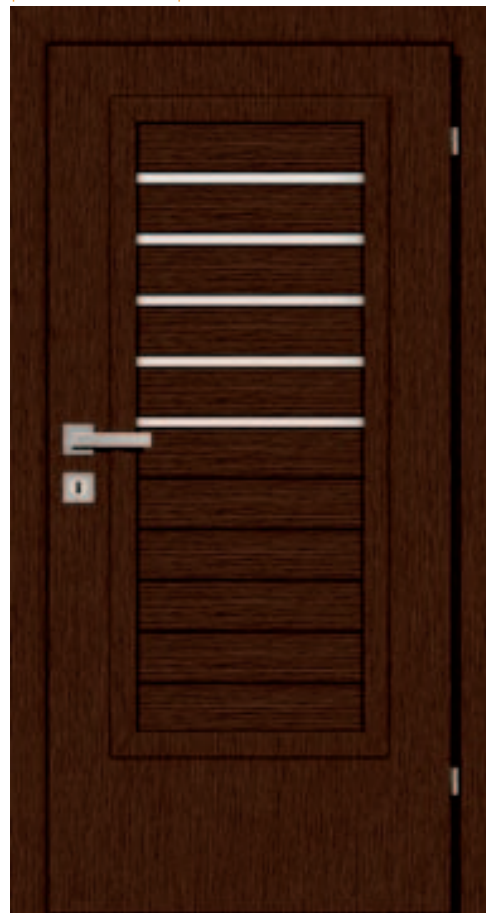

LIBRA

LIBRA 5
NETTO: 400,82 PLN | BRUTTO: 493,00 PLN