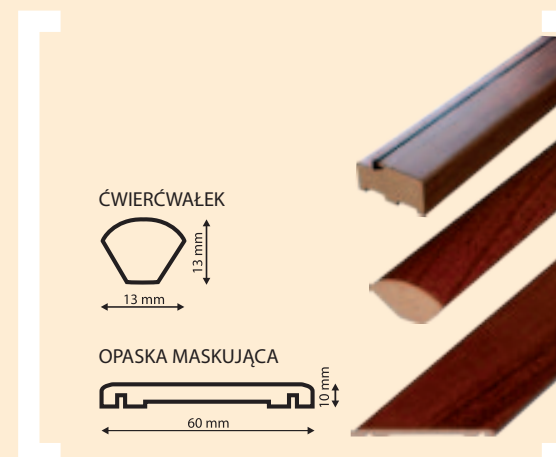

- ościeznica od grubości muru większej niż 340 mm składa się z dwóch i więcej połączonych ze sobą elementów

OŚCIEZNICA STAŁA				
SKRZYDŁO	60	70	80	90
S1 SZEROKOŚĆ SKRZYDŁA	644	744	844	944
S2 SZEROKOŚĆ OTWORU W MURZE	718	818	918	1018
S3 SZEROKOŚĆ ZEWNĘTRZNA OŚCIEŻNICY	688	788	888	988
S4 SZEROKOŚĆ W ŚWIETLE OŚCIEŻNICY	600	700	800	900
h1 WYSOKOŚĆ SKRZYDŁA	2040	2040	2040	2040
h2 WYSOKOŚĆ OTWORU W MURZE	2084	2084	2084	2084
h3 WYSOKOŚĆ ZEWNĘTRZNA OŚCIEŻNICY	2069	2069	2069	2069
h4 WYSOKOŚĆ W ŚWIETLE OŚCIEŻNICY	2025	2025	2025	2025

OŚCIEZNICA REGULOWANA				
SKRZYDŁO	60	70	80	90
S1 SZEROKOŚĆ SKRZYDŁA	644	744	844	944
S2 SZEROKOŚĆ OTWORU W MURZE	674	774	874	974
S3 SZEROKOŚĆ ZEWNĘTRZNA OŚCIEŻNICY	644	744	844	944
S4 SZEROKOŚĆ W ŚWIETLE OŚCIEŻNICY	600	700	800	900
S5 SZEROKOŚĆ KRYCIA OŚCIEŻNICY	744	844	944	1044
h1 WYSOKOŚĆ SKRZYDŁA	2040	2040	2040	2040
h2 WYSOKOŚĆ OTWORU W MURZE	2062	2062	2062	2062
h3 WYSOKOŚĆ ZEWNĘTRZNA OŚCIEŻNICY	2047	2047	2047	2047
h4 WYSOKOŚĆ W ŚWIETLE OŚCIEŻNICY	2025	2025	2025	2025
h5 WYSOKOŚĆ KRYCIA OŚCIEŻNICY	2097	2097	2097	2097

- ćwierćwałek komplet na jedną stronę
  NETTO: **28,00 PLN** | BRUTTO: **34,44 PLN**
- opaska maskująca komplet na jedną stronę
  NETTO: **32,00 PLN** | BRUTTO: **39,36 PLN**