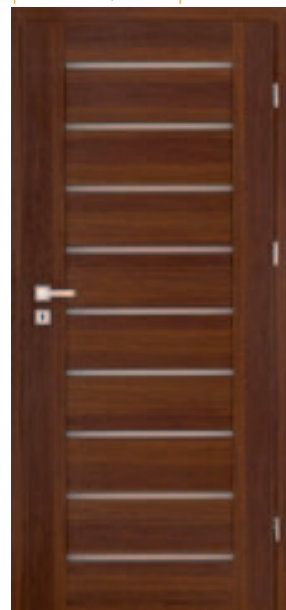

IKARIA 3
NETTO: 600,00 PLN | BRUTTO: 738,00 PLN